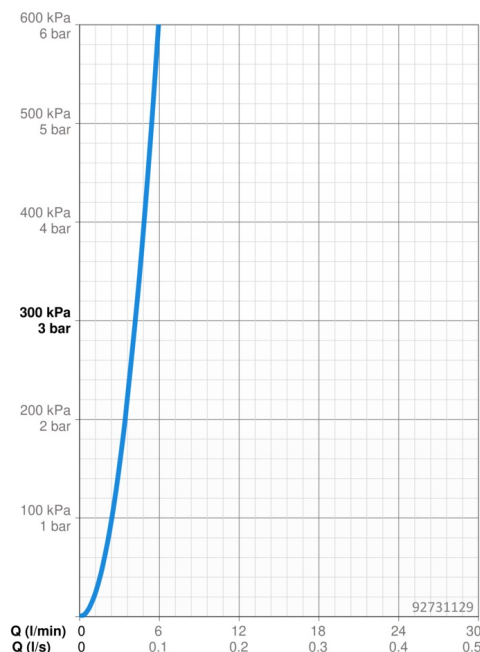

Technické údaje

Vlastnosti prietoku

Prietok pri tlaku 3 bar **4.2l/min**

Technické vlastnosti

Dodávka teplej vody **max. +70°C**
Pracovný tlak **1-10 bar**
Spojovacia veľkosť **G3/8**
Projection **123 mm**
Spätná klapka (STN EN 1717) **AA**
Materiál **Mosadz**

Softvérové nastavenia

Doba po prietoku **3 s (1-20 s)**
Automatický oplach **off (off/1-120 h)**
Doba automatického oplachu **30 s (1-1800 s)**
Max. doba prietoku **2 min (1 - 1800 s)**

Elektronické vlastnosti

Elektrické pripojenie **230 / 9 V**
Bluetooth version **5.x (D060576)**

Predpisy

Smernica o EU **C € Radio Equipment Directive 2014/53/EU , Low Voltage Directive 2014/35/EU , EMC Directive 2014/30/EU , RoHS Directive 2011/65/EU**

Norma EN **EN 15091, ETSI EN 301 489-1 V1.9.2 , ETSI EN 300 328 v2.2.2 , EN 61000-6-1:2007 , EN 61000-6-3:2007+A1:2011+AC:2012 , EN 60335-1:2012+A11+A13+A14+A2+A15:2021, Part 19.11.4**

Trieda hlučnosti **I (ISO 3822)**

Trieda ochrany **IP 55 / transformer IP 20**

Schválenia a Prehlásenia

Vyhĺasenie o zhode **RED**
EPD **S-P-06394**

Udržateľnosť

EPD module A1 (kg CO2 eq.) **9,64**
EPD module A2 (kg CO2 eq.) **0,44**
EPD module A3 (kg CO2 eq.) **0,52**
EPD module A1-A3 (kg CO2 eq.) **10,60**
EPD module A4 (kg CO2 eq.) **0,39**
EPD module B7 (kg CO2 eq.) **301,00**
EPD module C2 (kg CO2 eq.) **0,02**
EPD module C3 (kg CO2 eq.) **0,02**
EPD module C4 (kg CO2 eq.) **0,29**
EPD module D (kg CO2 eq.) **-7,73**