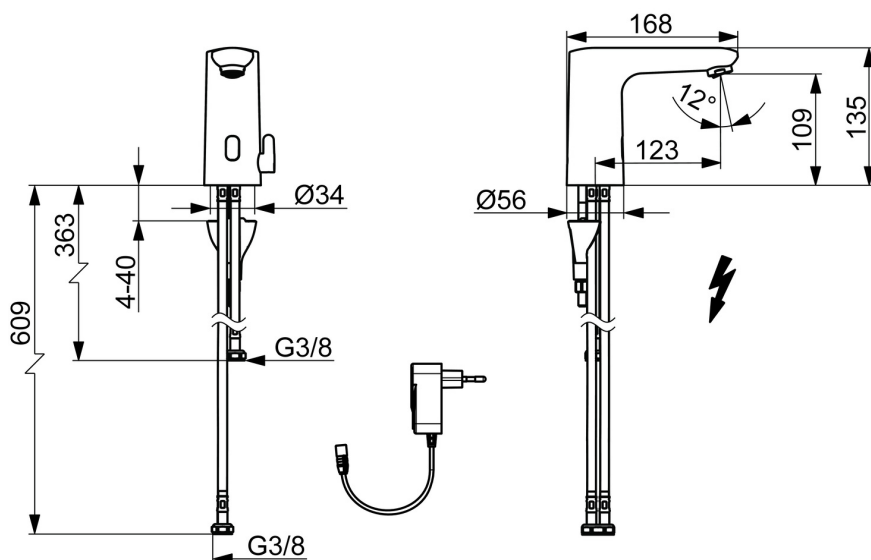

EAN: 4057304019470
static.hansa.com/92731129

- Umývadlo
- Verejné a poloverejné, Priemysel, Housing
- Bezdotyková, Zásuvkový transformátor, Pre beztlakové ohrievače vody, Bluetooth®
- Stojanková
- Chróm
- Pevné výtokové rameno
- Aerátor s laminárnym prúdom vody
- Rukovät regulátora teploty vody
- Smart antiscalding protection, Prednastaviteľná teplota vody, Nastaviteľný obmedzovač teploty vody (súčasť dodávky, možnosť dodatočnej inštalácie)
- Zmiešavací ventil pre ručné nastavenie teploty vody, Spätňý ventil (-y), Filter, filtre na nečistoty
- Advanced PSD sensor, Napájací zdroj, Svetelná indikácia funkcií
- Flexibilné pripojovacie hadičky
- 3S - inštalčný systém pre bezpečné a jednoduché upevnenie batérie, Možnosť ďalšieho nastavenia softvéru (cez Bluetooth), Možnosť prestavenia na studenú alebo vopred zmiešanú vodu
- Mazivo bez obsahu silikonu