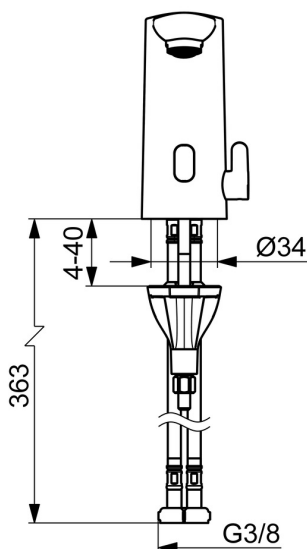

EAN: 4057304019456
static.hansa.com/92702219

- Umývadlo
- Verejné a poloverejné, Priemysel, Housing
- Bezdotyková, Batériová prevádzka, Samostatný transformátor, Bluetooth®
- Stojanková
- Chróm
- Pevné výtokové rameno
- PCA® - aerátor s konštantným prietokom vody aj pri kolísaní tlaku, Výkyvný aerátor
- Rukoväť regulátora teploty vody
- Smart antiscalding protection, Prednastaviteľná teplota vody, Nastaviteľný obmedzovač teploty vody (súčasť dodávky, možnosť dodatočnej inštalácie)
- Zmiešavací ventil pre ručné nastavenie teploty vody, Spätný ventil (-y), Filter, filtre na nečistoty
- Advanced PSD sensor, Svetelná indikácia funkcií, Indikátor nízkej kapacity napájajúcej batérie
- Flexibilné pripojovacie hadičky
- 3S - inštalačný systém pre bezpečné a jednoduché upevnenie batérie, Možnosť ďalšieho nastavenia softvéru (cez Bluetooth), Možnosť prestavenia na studenú alebo vopred zmiešanú vodu
- Mazivo bez obsahu silikonu

Technické údaje

Vlastnosti prietoku

Prietok pri tlaku 3 bar (s ovládačom prietoku) **6.0 l/min**

Technické vlastnosti

Dodávka teplej vody **max. +70°C**
 Pracovný tlak **1-10 bar**
 Spojovacia veľkosť **G3/8**
 Projection **123 mm**
 Spätná klapka (STN EN 1717) **AA**
 Materiál **Mosadz**

Náhradné diely

SP92602219

	Názov	Kód
01	Aerator, M24x1 HC PCA 7.0 l/min	1016723V
02	Elektromagnetický ventil, 3 V	59914125
03	Senzor, 3/9 V, Bluetooth	1015155V
04	Regulátor teploty	1000580V
05	Rukoväť regulátora teploty	1016155V
06	Vymedzovacia vložka	1015252V
07	Upevňovací set	59914475
N.I.	Batéria, 1.5 V AA Lithium	59914136