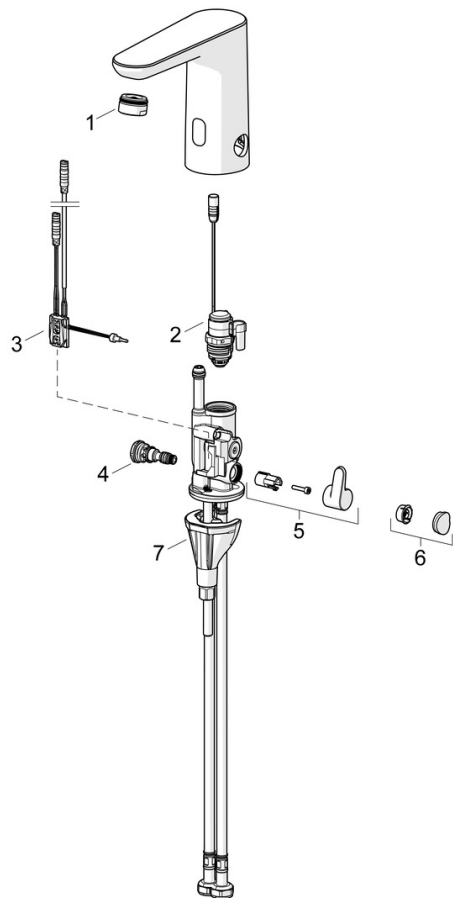

Schválenia a Prehlásenia

Vyhľadanie o zhode **RED**
 EPD **S-P-06394**

Udržateľnosť

EPD module A1 (kg CO2 eq.) **10,14**
 EPD module A2 (kg CO2 eq.) **0,46**
 EPD module A3 (kg CO2 eq.) **0,54**
 EPD module A1-A3 (kg CO2 eq.) **11,14**
 EPD module A4 (kg CO2 eq.) **0,41**
 EPD module B7 (kg CO2 eq.) **430,00**
 EPD module C2 (kg CO2 eq.) **0,02**
 EPD module C3 (kg CO2 eq.) **0,02**
 EPD module C4 (kg CO2 eq.) **0,31**
 EPD module D (kg CO2 eq.) **-8,13**

Náhradné diely

SP92602219

	Názov	Kód
01	Aerator, M24x1 HC PCA 7.0 l/min	1016723V
02	Elektromagnetický ventil, 3 V	59914125
03	Senzor, 3/9 V, Bluetooth	1015155V
04	Regulátor teploty	1000580V
05	Rukoväť regulátora teploty	1016155V
06	Vymedzovacia vložka	1015252V
07	Upevňovací set	59914475
N.I.	Batéria, 1.5 V AA Lithium	59914136