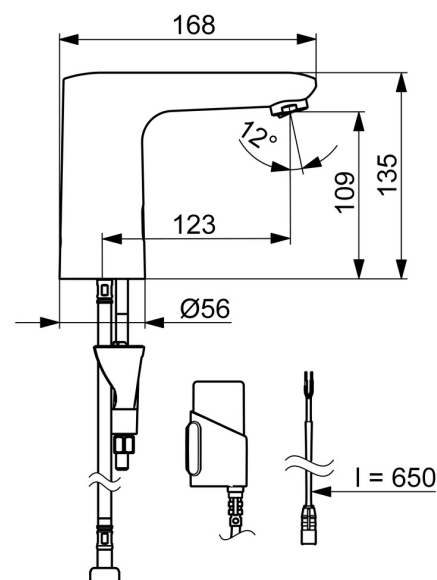

EAN: 4057304019456
static.hansa.com/92702219

- Umývadlo
- Verejné a poloverejné, Priemysel, Housing
- Bezdotyková, Batériová prevádzka, Samostatný transformátor, Bluetooth®
- Stojanková
- Chróm
- Pevné výtokové rameno
- PCA® - aerátor s konštantným prietokom vody aj pri kolísaní tlaku, Výkyvný aerátor
- Rukoväť regulátora teploty vody
- Smart antiscalding protection, Prednastaviteľná teplota vody, Nastaviteľný obmedzovač teploty vody (súčasť dodávky, možnosť dodatočnej inštalácie)
- Zmiešavací ventil pre ručné nastavenie teploty vody, Spätný ventil (-y), Filter, filtre na nečistoty
- Advanced PSD sensor, Svetelná indikácia funkcií, Indikátor nízkej kapacity napájajúcej batérie
- Flexibilné pripojovacie hadičky
- 3S - inštalačný systém pre bezpečné a jednoduché upevnenie batérie, Možnosť ďalšieho nastavenia softvéru (cez Bluetooth), Možnosť prestavenia na studenú alebo vopred zmiešanú vodu
- Mazivo bez obsahu silikonu

Technické údaje

Vlastnosti prietoku

Prietok pri tlaku 3 bar (s ovládačom prietoku) **6.0 l/min**

Technické vlastnosti

Dodávka teplej vody **max. +70°C**
 Pracovný tlak **1-10 bar**
 Spojovacia veľkosť **G3/8**
 Projection **123 mm**
 Spätná klapka (STN EN 1717) **AA**
 Materiál **Mosadz**

Náhradné diely

SP92602219

	Názov	Kód
01	Aerator, M24x1 HC PCA 7.0 l/min	1016723V
02	Elektromagnetický ventil, 3 V	59914125
03	Senzor, 3/9 V, Bluetooth	1015155V
04	Regulátor teploty	1000580V
05	Rukoväť regulátora teploty	1016155V
06	Vymedzovacia vložka	1015252V
07	Upevňovací set	59914475
N.I.	Batéria, 1.5 V AA Lithium	59914136