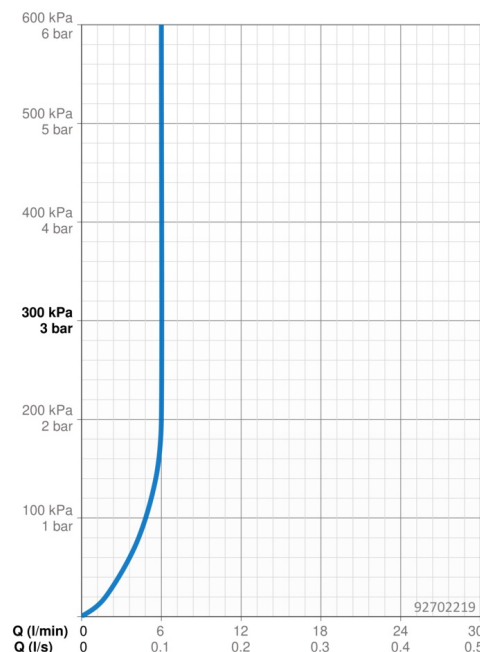

Technické údaje

Vlastnosti prietoku

Prietok pri tlaku 3 bar (s ovládačom prietoku) **6.0 l/min**

Technické vlastnosti

Dodávka teplej vody **max. +70°C**
Pracovný tlak **1-10 bar**
Spojovacia veľkosť **G3/8**
Projection **123 mm**
Spätná klapka (STN EN 1717) **AA**
Materiál **Mosadz**

Softvérové nastavenia

Doba po prietoku **3 s (1-20 s)**
Automatický oplach **off (off/1-120 h)**
Doba automatického oplachu **30 s (1-1800 s)**
Max. doba prietoku **2 min (1 - 1800 s)**

Elektronické vlastnosti

Elektrické pripojenie **9 V**
Batéria **AA 1.5 V Lithium x 2**
Bluetooth version **5.x (D060576)**

Predpisy

Smernica o EU **C € Radio Equipment Directive 2014/53/EU , Low Voltage Directive 2014/35/EU , EMC Directive 2014/30/EU , RoHS Directive 2011/65/EU**
Norma EN **EN 15091, ETSI EN 301 489-1 V1.9.2 , ETSI EN 300 328 v2.2.2 , EN 61000-6-1:2007 , EN 61000-6-3:2007+A1:2011+AC:2012 , EN 60335-1:2012+A11+A13+A14+A15:2021, Part 19.11.4**
Trieda hlučnosti **I (ISO 3822)**
Trieda ochrany **IP 55**

Schválenia a Prehlásenia

Vyhľadanie o zhode **RED**
EPD **S-P-06394**

Udržateľnosť

EPD module A1 (kg CO2 eq.) **10,14**
EPD module A2 (kg CO2 eq.) **0,46**
EPD module A3 (kg CO2 eq.) **0,54**
EPD module A1-A3 (kg CO2 eq.) **11,14**
EPD module A4 (kg CO2 eq.) **0,41**
EPD module B7 (kg CO2 eq.) **430,00**
EPD module C2 (kg CO2 eq.) **0,02**
EPD module C3 (kg CO2 eq.) **0,02**
EPD module C4 (kg CO2 eq.) **0,31**
EPD module D (kg CO2 eq.) **-8,13**