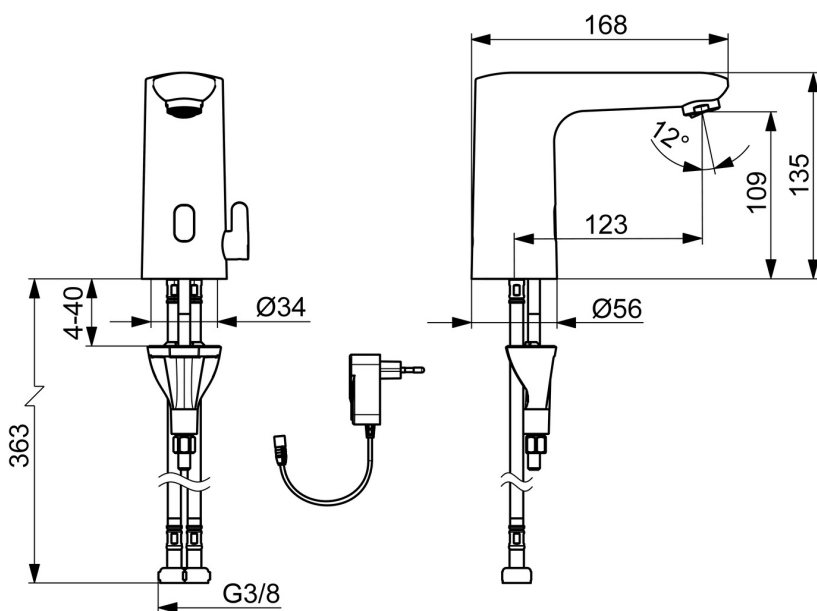

EAN: 4057304019463
static.hansa.com/92702009

- Umývadlo
- Verejné a poloverejné, Priemysel, Housing
- Bezdotyková, Zásuvkový transformátor, Bluetooth®
- Stojanková
- Chróm
- Pevné výtokové rameno
- PCA® - aerátor s konštantným prietokom vody aj pri kolísaní tlaku, Výkyvný aerátor
- Rukoväť regulátora teploty vody
- Smart antiscalding protection, Prednastaviteľná teplota vody, Nastaviteľný obmedzovač teploty vody (súčasť dodávky, možnosť dodatočnej inštalácie)
- Zmiešavací ventil pre ručné nastavenie teploty vody, Spätný ventil (-y), Filter, filtre na nečistoty
- Advanced PSD sensor, Napájací zdroj, Svetelná indikácia funkcií
- Flexibilné pripojovacie hadičky
- 3S - inštalačný systém pre bezpečné a jednoduché upevnenie batérie, Možnosť ďalšieho nastavenia softvéru (cez Bluetooth), Možnosť prestavenia na studenú alebo vopred zmiešanú vodu
- Mazivo bez obsahu silikonu

Technické údaje

Vlastnosti prietoku

Prietok pri tlaku 3 bar (s ovládačom prietoku) **6.0 l/min**

Technické vlastnosti

Dodávka teplej vody **max. +70°C**
 Pracovný tlak **1-10 bar**
 Spojovacia veľkosť **G3/8**
 Projection **123 mm**
 Spätná klapka (STN EN 1717) **AA**
 Materiál **Mosadz**

Náhradné diely

SP92602219

	Názov	Kód
01	Aerator, M24x1 HC PCA 7.0 l/min	1016723V
02	Elektromagnetický ventil, 3 V	59914125
03	Senzor, 3/9 V, Bluetooth	1015155V
04	Regulátor teploty	1000580V
05	Rukoväť regulátora teploty	1016155V
06	Vymedzovacia vložka	1015252V
07	Upevňovací set	59914475
N.I.	Batéria, 1.5 V AA Lithium	59914136