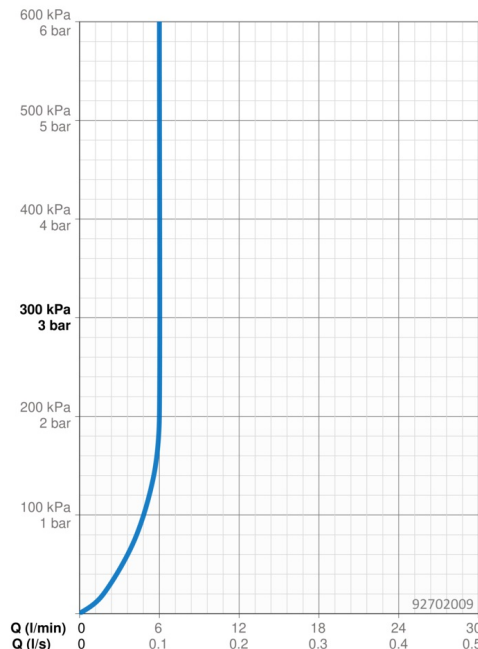

Technické údaje

Vlastnosti prietoku

Prietok pri tlaku 3 bar (s ovládačom prietoku) **6.0 l/min**

Technické vlastnosti

Dodávka teplej vody **max. +70°C**
Pracovný tlak **1-10 bar**
Spojovacia veľkosť **G3/8**
Projection **123 mm**
Spätná klapka (STN EN 1717) **AA**
Materiál **Mosadz**

Softvérové nastavenia

Doba po prietoku **3 s (1-20 s)**
Automatický oplach **off (off/1-120 h)**
Doba automatického oplachu **30 s (1-1800 s)**
Max. doba prietoku **2 min (1 - 1800 s)**

Elektronické vlastnosti

Elektrické pripojenie **230 / 9 V**
Bluetooth version **5.x (D060576)**

Predpisy

Smernica o EU **C € Radio Equipment Directive 2014/53/EU , Low Voltage Directive 2014/35/EU , EMC Directive 2014/30/EU , RoHS Directive 2011/65/EU**
Norma EN **EN 15091, ETSI EN 301 489-1 V1.9.2 , ETSI EN 300 328 v2.2.2 , EN 61000-6-1:2007 , EN 61000-6-3:2007+A1:2011+AC:2012 , EN 60335-1:2012+A11+A13+A1+A14+A2+A15:2021, Part 19.11.4**
Trieda hlučnosti **I (ISO 3822)**
Trieda ochrany **IP 55 / transformer IP 20**

Schválenia a Prehlásenia

Vyhĺasenie o zhode **RED**
EPD **S-P-06394**

Udržateľnosť

EPD module A1 (kg CO2 eq.) **10,24**
EPD module A2 (kg CO2 eq.) **0,47**
EPD module A3 (kg CO2 eq.) **0,55**
EPD module A1-A3 (kg CO2 eq.) **11,26**
EPD module A4 (kg CO2 eq.) **0,41**
EPD module B7 (kg CO2 eq.) **430,00**
EPD module C2 (kg CO2 eq.) **0,02**
EPD module C3 (kg CO2 eq.) **0,02**
EPD module C4 (kg CO2 eq.) **0,31**
EPD module D (kg CO2 eq.) **-8,21**