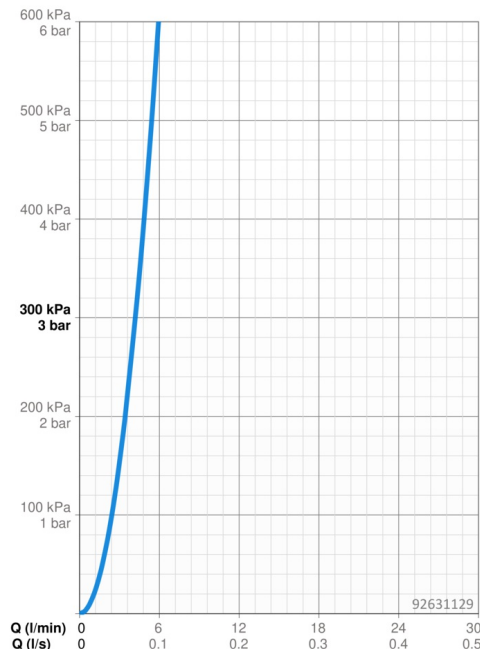

Technické údaje

Vlastnosti prietoku

Prietok pri tlaku 3 bar **4.2l/min**

Technické vlastnosti

Dodávka teplej vody **max. +70°C**
Pracovný tlak **1-10 bar**
Spojovacia veľkosť **G3/8**
Projection **123 mm**
Spätná klapka (STN EN 1717) **AA**
Materiál **Mosadz**

Softvérové nastavenia

Doba po prietoku **3 s (1-20 s)**
Automatický oplach **off (off/1-120 h)**
Doba automatického oplachu **30 s (1-1800 s)**
Max. doba prietoku **2 min (1 - 1800 s)**

Elektronické vlastnosti

Elektrické pripojenie **230 / 9 V**
Bluetooth version **5.x (D060576)**

Predpisy

Smernica o EU **C € Radio Equipment Directive 2014/53/EU , Low Voltage Directive 2014/35/EU , EMC Directive 2014/30/EU , RoHS Directive 2011/65/EU**
Norma EN **EN 15091, ETSI EN 301 489-1 V1.9.2 , ETSI EN 300 328 v2.2.2 , EN 61000-6-1:2007 , EN 61000-6-3:2007+A1:2011+AC:2012 , EN 60335-1:2012+A11+A13+A1+A14+A2+A15:2021, Part 19.11.4**
Trieda hlučnosti **I (ISO 3822)**
Trieda ochrany **IP 55 / transformer IP 20**

Schválenia a Prehlásenia

Vyhĺasenie o zhode **RED**
EPD **S-P-06394**

Udržateľnosť

EPD module A1 (kg CO2 eq.) **9,64**
EPD module A2 (kg CO2 eq.) **0,44**
EPD module A3 (kg CO2 eq.) **0,52**
EPD module A1-A3 (kg CO2 eq.) **10,60**
EPD module A4 (kg CO2 eq.) **0,39**
EPD module B7 (kg CO2 eq.) **301,00**
EPD module C2 (kg CO2 eq.) **0,02**
EPD module C3 (kg CO2 eq.) **0,02**
EPD module C4 (kg CO2 eq.) **0,29**
EPD module D (kg CO2 eq.) **-7,73**