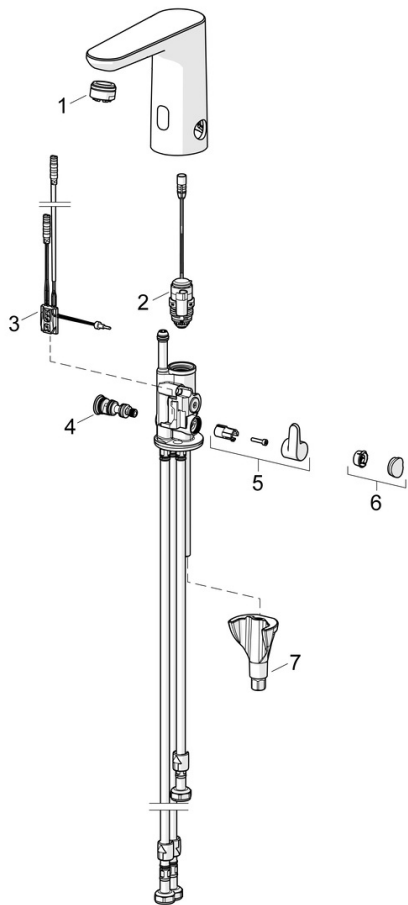

Dati tecnici

Caratteristiche flusso

Portata 3 bar 4.2 l/min

Caratteristiche tecniche

Fornitura di acqua calda max. +70°C
 Pressione di esercizio 1-10 bar
 Misura della connessione G3/8
 Projection 123 mm
 Backflow prevention (EN1717) AA
 Materiale Ottone

Certificati/Dichiarazioni

Dichiarazione di conformità RED
 EPD S-P-06394

Parti di ricambio

SP92031129

	Nome	Codice
01	Areatore, M24x1 A, low pressure Cromo	59902692
02	Valvola magnetica, 3 V	59914125
03	Sensore, 3/9 V, Bluetooth Cromo	1015155V
04	Regolatore di temperatura	1013940V
05	Maniglia per regolazione della temperatura Cromo	1016155V
06	Spinotto Cromo	1015252V
07	Set di fissaggio	59914475