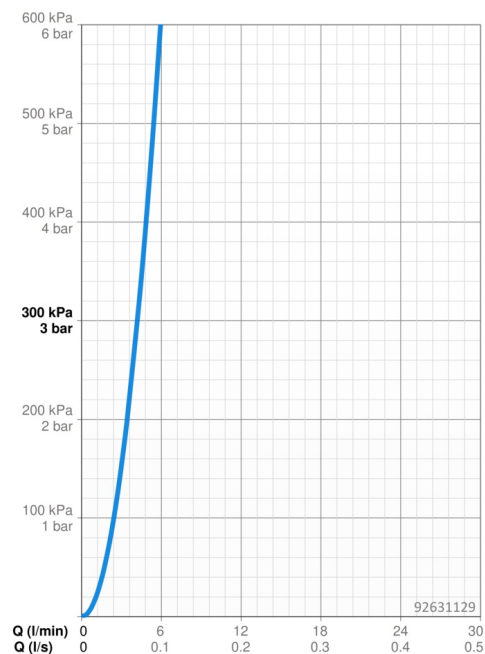

Dati tecnici

Caratteristiche flusso

Portata 3 bar 4.2 l/min

Caratteristiche tecniche

Fornitura di acqua calda max. +70°C
Pressione di esercizio 1-10 bar
Misura della connessione G3/8
Projection 123 mm
Backflow prevention (EN1717) AA
Materiale Ottone

Impostazioni software

Tempo di scorrimento a posteriori 3 s (1-20 s)
Scarico automatico off (off/1-120 h)
Periodo di scarico automatico 30 s (1-1800 s)
Periodo di scorrimento max. 2 min (1 - 1800 s)

Caratteristiche elettroniche

Collegamento elettrico 230 / 9 V
Bluetooth version 5.x (D060576)

Norme

Direttiva EU C E Radio Equipment Directive 2014/53/EU , Low Voltage Directive 2014/35/EU , EMC Directive 2014/30/EU , RoHS Directive 2011/65/EU
Standard EN EN 15091, ETSI EN 301 489-1 V1.9.2 , ETSI EN 300 328 v2.2.2 , EN 61000-6-1:2007 , EN 61000-6-3:2007+A1:2011+AC:2012 , EN 60335-1:2012+A11+A13+A1+A14+A2+A15:2021, Part 19.11.4
Classe di rumorosità I (ISO 3822)
Classe di protezione IP 55 / transformer IP 20

Certificati/Dichiarazioni

Dichiarazione di conformità RED
EPD S-P-06394