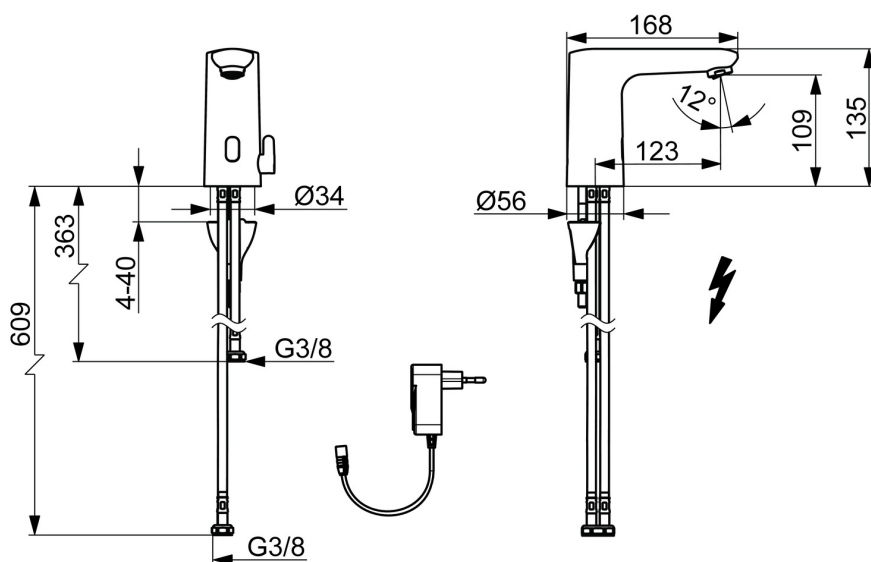

EAN: 4057304019401
static.hansa.com/92631129

- Lavabo
- Settore pubblico e semipubblico, Settore industriale, Housing
- Senza contatto, Trasformatore a spina, Bassa pressione, Bluetooth®
- Montaggio d'appoggio
- Cromo
- Bocca fissa
- Getto laminare
- Manopola di regolazione temperatura
- Smart antiscalding protection, Impostazione temperatura bloccabile, Limitatore di temperatura regolabile
- Valvola di miscelazione manuale, Valvola/e di non ritorno, Filtro/i anti-impurità
- Sensore PSD avanzato, Alimentatore di corrente incluso, Indicatori luminosi
- Collegamento con flessibili
- Installazione 3S, impostazioni del software regolabili (tramite App), Convertibile per acqua fredda e premiscelata

Dati tecnici

Caratteristiche flusso

Portata 3 bar 4.2 l/min

Caratteristiche tecniche

Fornitura di acqua calda max. +70°C
 Pressione di esercizio 1-10 bar
 Misura della connessione G3/8
 Projection 123 mm
 Backflow prevention (EN1717) AA
 Materiale Ottone

Caratteristiche elettroniche

Collegamento elettrico 230 / 9 V
 Bluetooth version 5.x (D060576)

Norme

Direttiva EU C E Radio Equipment Directive 2014/53/EU , Low Voltage Directive 2014/35/EU , EMC Directive 2014/30/EU , RoHS Directive 2011/65/EU
 Standard EN EN 15091, ETSI EN 301 489-1 V1.9.2 , ETSI EN 300 328 v2.2.2 , EN 61000-6-1:2007 , EN 61000-6-3:2007+A1:2011+AC:2012 , EN 60335-1:2012+A11+A13+A1+A14+A2+A15:2021, Part 19.11.4
 Classe di rumorosità I (ISO 3822)
 Classe di protezione IP 55 / transformer IP 20

Certificati/Dichiarazioni

Dichiarazione di conformità RED
 EPD S-P-06394

Parti di ricambio

SP92031129

	Nome	Codice
01	Areatore, M24x1 A, low pressure Cromo	59902692
02	Valvola magnetica, 3 V	59914125
03	Sensore, 3/9 V, Bluetooth Cromo	1015155V
04	Regolatore di temperatura	1013940V
05	Maniglia per regolazione della temperatura Cromo	1016155V
06	Spinotto Cromo	1015252V
07	Set di fissaggio	59914475