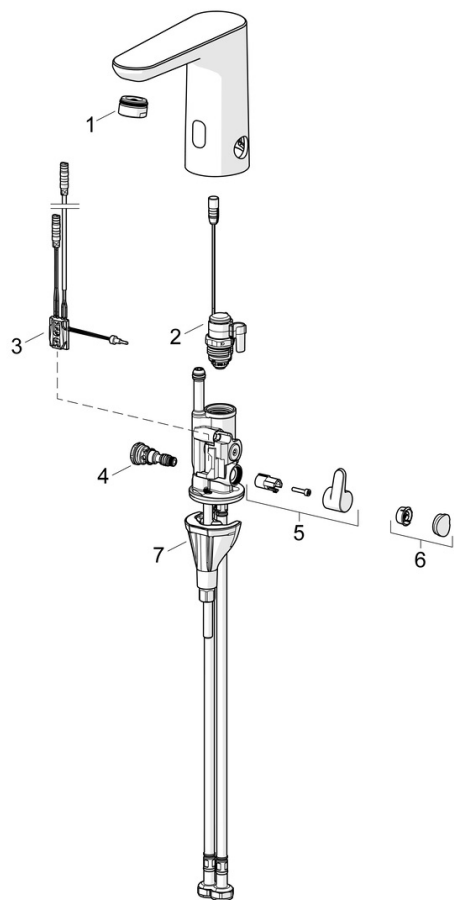

Schválenia a Prehlásenia

Vyhľadanie o zhode **RED**
 EPD **S-P-06394**

Udržateľnosť

EPD module A1 (kg CO2 eq.) **10,24**
 EPD module A2 (kg CO2 eq.) **0,47**
 EPD module A3 (kg CO2 eq.) **0,55**
 EPD module A1-A3 (kg CO2 eq.) **11,26**
 EPD module A4 (kg CO2 eq.) **0,41**
 EPD module B7 (kg CO2 eq.) **430,00**
 EPD module C2 (kg CO2 eq.) **0,02**
 EPD module C3 (kg CO2 eq.) **0,02**
 EPD module C4 (kg CO2 eq.) **0,31**
 EPD module D (kg CO2 eq.) **-8,21**

Náhradné diely

SP92602219

	Názov	Kód
01	Aerator, M24x1 HC PCA 7.0 l/min	1016723V
02	Elektromagnetický ventil, 3 V	59914125
03	Senzor, 3/9 V, Bluetooth	1015155V
04	Regulátor teploty	1000580V
05	Rukoväť regulátora teploty	1016155V
06	Vymedzovacia vložka	1015252V
07	Upevňovací set	59914475
N.I.	Batéria, 1.5 V AA Lithium	59914136