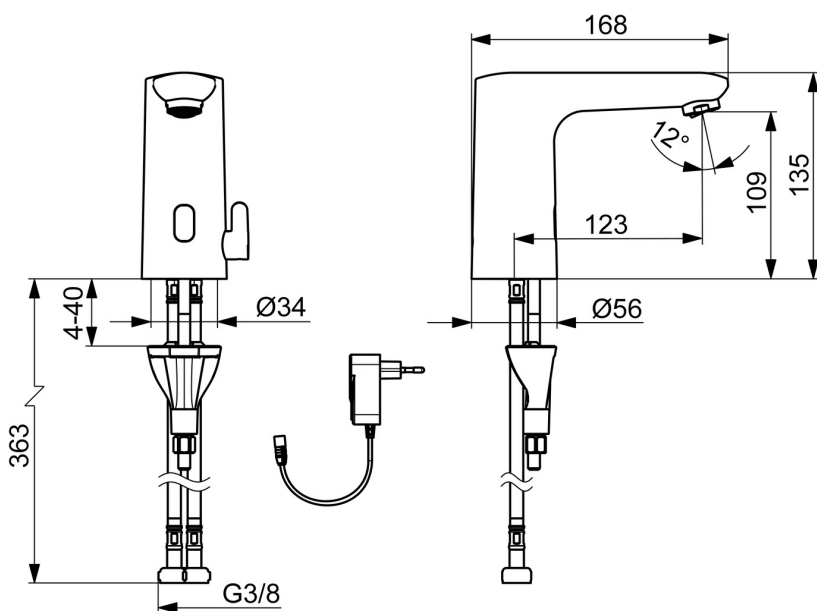

EAN: 4057304019395
static.hansa.com/92602009

- Umývadlo
- Verejné a poloverejné, Priemysel, Housing
- Bezdotyková, Zásuvkový transformátor, Bluetooth®
- Stojanková
- Chróm
- Pevné výtokové rameno
- PCA® - aerátor s konštantným prietokom vody aj pri kolísaní tlaku, Výkyvný aerátor
- Rukoväť regulátora teploty vody
- Smart antiscalding protection, Prednastaviteľná teplota vody, Nastaviteľný obmedzovač teploty vody (súčasť dodávky, možnosť dodatočnej inštalácie)
- Zmiešavací ventil pre ručné nastavenie teploty vody, Spätný ventil (-y), Filter, filtre na nečistoty
- Advanced PSD sensor, Napájací zdroj, Svetelná indikácia funkcií
- Flexibilné pripojovacie hadičky
- 3S - inštalačný systém pre bezpečné a jednoduché upevnenie batérie, Možnosť ďalšieho nastavenia softvéru (cez Bluetooth), Možnosť prestavenia na studenú alebo vopred zmiešanú vodu
- Mazivo bez obsahu silikonu

Technické údaje

Vlastnosti prietoku

Prietok pri tlaku 3 bar (s ovládačom prietoku) **6.0 l/min**

Technické vlastnosti

Dodávka teplej vody **max. +70°C**
 Pracovný tlak **1-10 bar**
 Spojovacia veľkosť **G3/8**
 Projection **123 mm**
 Spätná klapka (STN EN 1717) **AA**
 Materiál **Mosadz**

Náhradné diely

SP92602219

	Názov	Kód
01	Aerator, M24x1 HC PCA 7.0 l/min	1016723V
02	Elektromagnetický ventil, 3 V	59914125
03	Senzor, 3/9 V, Bluetooth	1015155V
04	Regulátor teploty	1000580V
05	Rukoväť regulátora teploty	1016155V
06	Vymedzovacia vložka	1015252V
07	Upevňovací set	59914475
N.I.	Batéria, 1.5 V AA Lithium	59914136