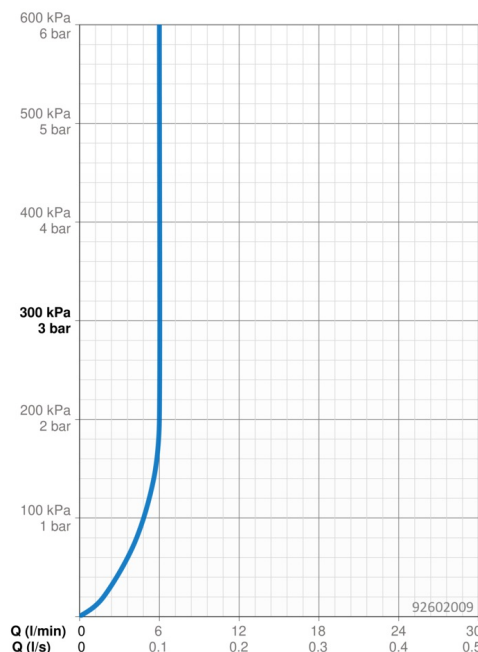

Technické údaje

Vlastnosti prietoku

Prietok pri tlaku 3 bar (s ovládačom prietoku) **6.0 l/min**

Technické vlastnosti

Dodávka teplej vody **max. +70°C**
Pracovný tlak **1-10 bar**
Spojovacia veľkosť **G3/8**
Projection **123 mm**
Spätná klapka (STN EN 1717) **AA**
Materiál **Mosadz**

Softvérové nastavenia

Doba po prietoku **3 s (1-20 s)**
Automatický oplach **off (off/1-120 h)**
Doba automatického oplachu **30 s (1-1800 s)**
Max. doba prietoku **2 min (1 - 1800 s)**

Elektronické vlastnosti

Elektrické pripojenie **230 / 9 V**
Bluetooth version **5.x (D060576)**

Predpisy

Smernica o EU **C € Radio Equipment Directive 2014/53/EU , Low Voltage Directive 2014/35/EU , EMC Directive 2014/30/EU , RoHS Directive 2011/65/EU**
Norma EN **EN 15091, ETSI EN 301 489-1 V1.9.2 , ETSI EN 300 328 v2.2.2 , EN 61000-6-1:2007 , EN 61000-6-3:2007+A1:2011+AC:2012 , EN 60335-1:2012+A11+A13+A1+A14+A2+A15:2021, Part 19.11.4**
Trieda hlučnosti **I (ISO 3822)**
Trieda ochrany **IP 55 / transformer IP 20**

Schválenia a Prehlásenia

Vyhľadanie o zhode **RED**
EPD **S-P-06394**

Udržateľnosť

EPD module A1 (kg CO2 eq.) **10,24**
EPD module A2 (kg CO2 eq.) **0,47**
EPD module A3 (kg CO2 eq.) **0,55**
EPD module A1-A3 (kg CO2 eq.) **11,26**
EPD module A4 (kg CO2 eq.) **0,41**
EPD module B7 (kg CO2 eq.) **430,00**
EPD module C2 (kg CO2 eq.) **0,02**
EPD module C3 (kg CO2 eq.) **0,02**
EPD module C4 (kg CO2 eq.) **0,31**
EPD module D (kg CO2 eq.) **-8,21**