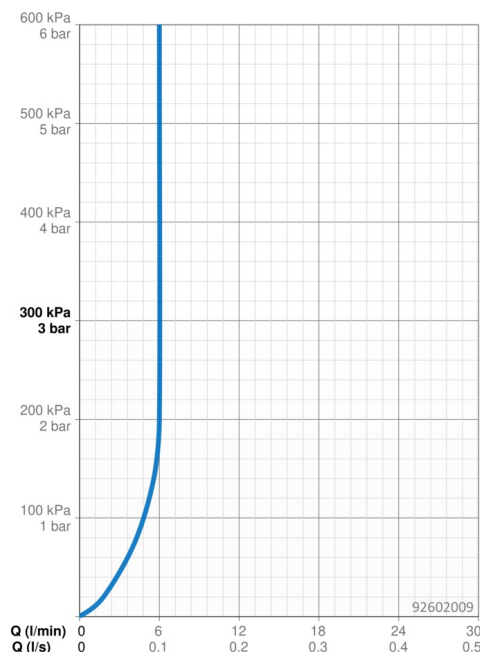

Technické údaje

Vlastnosti průtoku

Průtokové množství při 3 bar (s regulátorem průtoku) **6.0 l/min**

Technické vlastnosti

Zdroj teplé vody **max. +70°C**
Pracovní tlak **1-10 bar**
Velikost přípojky **G3/8**
Projection **123 mm**
Zabezpečení proti zpětnému toku (ČSN EN 1717) **AA**
Materiál **Mosaz**

Nastavení softwaru

Čas dotečení **3 s (1-20 s)**
Automatické spláchnutí **off (off/1-120 h)**
Automatická doba spláchnutí **30 s (1-1800 s)**
Max. doba průtoku **2 min (1 - 1800 s)**

Elektronické vlastnosti

Napájecí napětí **230 / 9 V**
Bluetooth version **5.x (D060576)**

Předpisy

EU Directive **C € Radio Equipment Directive 2014/53/EU , Low Voltage Directive 2014/35/EU , EMC Directive 2014/30/EU , RoHS Directive 2011/65/EU**
Norma EN **EN 15091, ETSI EN 301 489-1 V1.9.2 , ETSI EN 300 328 v2.2.2 , EN 61000-6-1:2007 , EN 61000-6-3:2007+A1:2011+AC:2012 , EN 60335-1:2012+A11+A13+A14+A2+A15:2021, Part 19.11.4**
Třída hlučnosti **I (ISO 3822)**
Třída ochrany **IP 55 / transformer IP 20**

Schválení a Prohlášení

Prohlášení o shodě **RED**
EPD **S-P-06394**

Udržitelnost

EPD module A1 (kg CO2 eq.) **10,24**
EPD module A2 (kg CO2 eq.) **0,47**
EPD module A3 (kg CO2 eq.) **0,55**
EPD module A1-A3 (kg CO2 eq.) **11,26**
EPD module A4 (kg CO2 eq.) **0,41**
EPD module B7 (kg CO2 eq.) **430,00**
EPD module C2 (kg CO2 eq.) **0,02**
EPD module C3 (kg CO2 eq.) **0,02**
EPD module C4 (kg CO2 eq.) **0,31**
EPD module D (kg CO2 eq.) **-8,21**