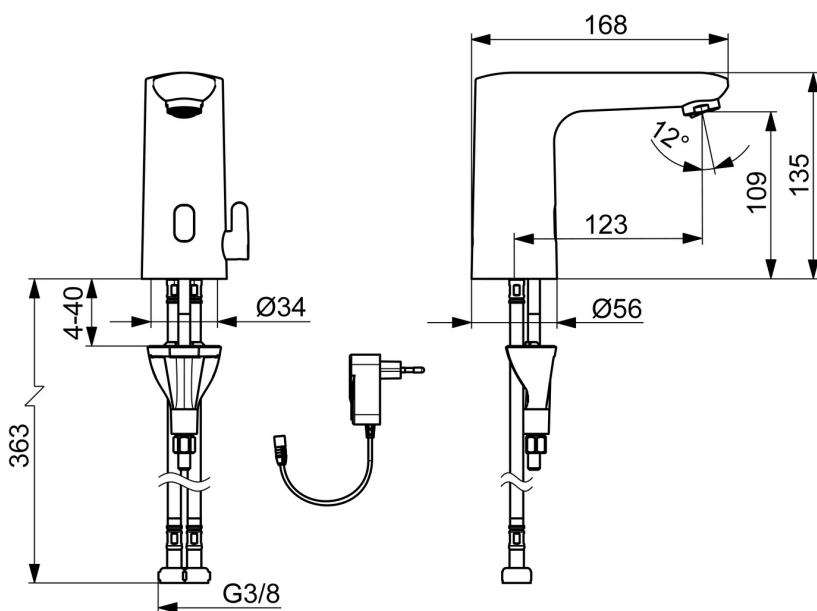

EAN: 4057304019395  
[static.hansa.com/92602009](http://static.hansa.com/92602009)

- Umyvadlo
- Veřejné a poloveřejné, Průmysl, Housing
- Bezdotyková, Zásuvkový transformátor, Bluetooth®
- Stojánková
- Chrom
- Pevné výtokové rameno
- PCA® aerátor s konstatním průtokovým množstvím nezávislým na změnách tlaku, Výkyvný aerator
- Rukojeť regulátoru teploty
- Smart antiscalding protection, Přednastavitelná teplota vody, Nastavitelný omezovač teploty vody (součástí dodávky, možnost dodatečné instalace)
- Směšovací ventil pro ruční nastavení teploty, Zpětný ventil (-y), Filtr(y) na nečistoty
- Advanced PSD sensor, Zdroj napájení, Světelná indikace funkcí
- Flexibilní připojovací hadice
- Instalační systém 3S pro bezpečné a jednoduché upevnění baterie, Možnost dalšího nastavení softwaru (prostřednictvím rozhraní Bluetooth), S možností přeměny na studenou nebo smíchanou vodu
- Mazivo bez obsahu silikonu

### Technické vlastnosti

Zdroj teplé vody **max. +70°C**  
 Pracovní tlak **1-10 bar**  
 Velikost přípojky **G3/8**  
 Projection **123 mm**  
 Zabezpečení proti zpětnému toku (ČSN EN 1717) **AA**  
 Materiál **Mosaz**