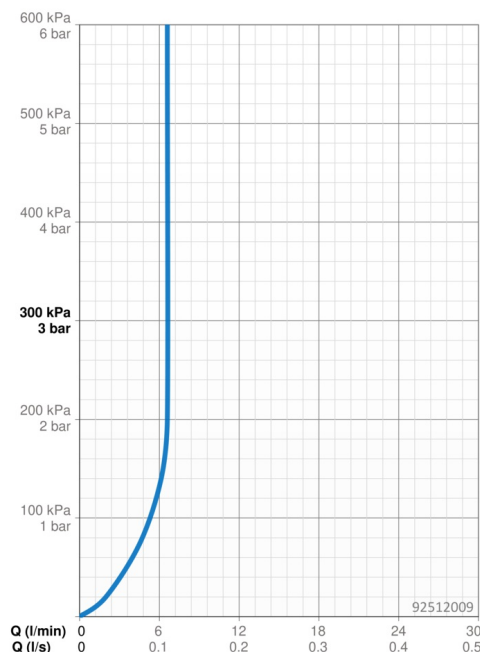

Technické údaje

Vlastnosti prietoku

Prietok pri tlaku 3 bar (s ovládačom prietoku) **6.6 l/min**

Technické vlastnosti

Dodávka teplej vody **max. +70°C**
Pracovný tlak **1-10 bar**
Spojovacia veľkosť **G3/8**
Projection **123 mm**
Materiál **Mosadz**

Softvérové nastavenia

Doba po prietoku **3 s (1-20 s)**
Automatický oplach **off (off/1-120 h)**
Doba automatického oplachu **30 s (1-1800 s)**
Max. doba prietoku **2 min (1 - 1800 s)**

Elektronické vlastnosti

Elektrické pripojenie **230 / 9 V**
Bluetooth version **5.x (D060576)**

Predpisy

Smernica o EU **C E Radio Equipment Directive 2014/53/EU , Low Voltage Directive 2014/35/EU , EMC Directive 2014/30/EU , RoHS Directive 2011/65/EU**
Norma EN **EN 15091, ETSI EN 301 489-1 V1.9.2 , ETSI EN 300 328 v2.2.2 , EN 61000-6-1:2007 , EN 61000-6-3:2007+A1:2011+AC:2012 , EN 60335-1:2012+A11+A13+A14+A2+A15:2021, Part 19.11.4**
Trieda hlučnosti **I (ISO 3822)**
Trieda ochrany **IP 55 / transformer IP 20**

Schválenia a Prehlásenia

Vyhlásenie o zhode **RED**
EPD **S-P-06394**

Udržateľnosť

EPD module A1 (kg CO2 eq.) **9,85**
EPD module A2 (kg CO2 eq.) **0,45**
EPD module A3 (kg CO2 eq.) **0,53**
EPD module A1-A3 (kg CO2 eq.) **10,83**
EPD module A4 (kg CO2 eq.) **0,40**
EPD module B7 (kg CO2 eq.) **473,00**
EPD module C2 (kg CO2 eq.) **0,02**
EPD module C3 (kg CO2 eq.) **0,02**
EPD module C4 (kg CO2 eq.) **0,30**
EPD module D (kg CO2 eq.) **-7,90**