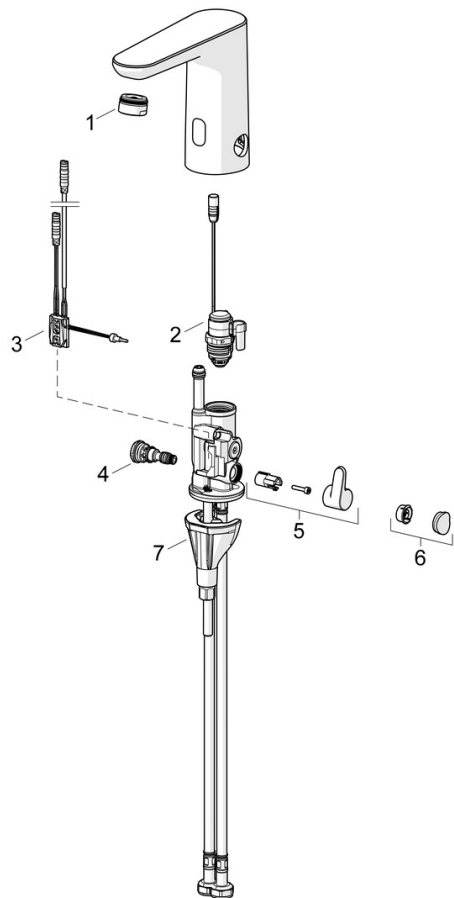

Náhradné diely

SP92602219

	Názov	Kód
01	Aerator, M24x1 HC PCA 7.0 l/min	1016723V
02	Elektromagnetický ventil, 3 V	59914125
03	Senzor, 3/9 V, Bluetooth	1015155V
04	Regulátor teploty	1000580V
05	Rukoväť regulátora teploty	1016155V
06	Vymedzovacia vložka	1015252V
07	Upevňovací set	59914475
N.I.	Batéria, 1.5 V AA Lithium	59914136