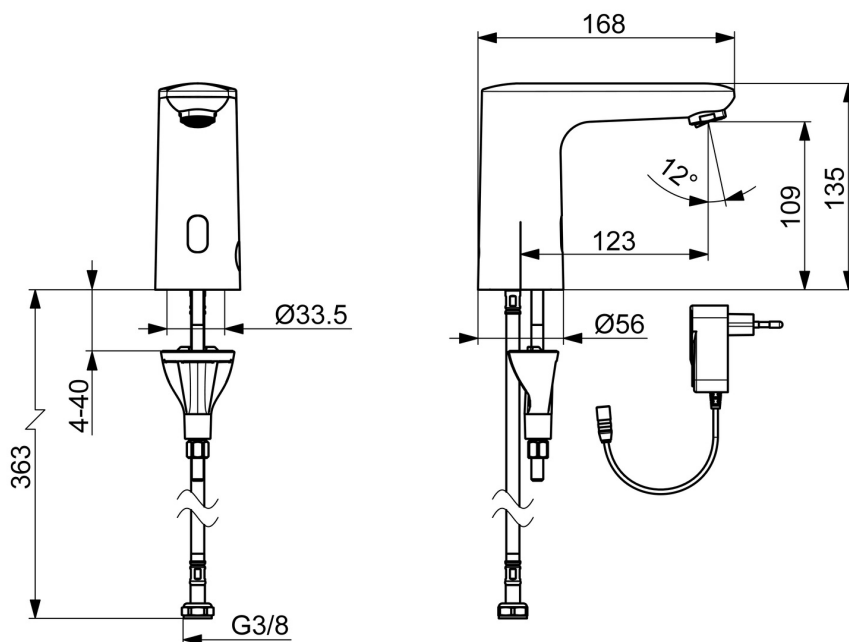

EAN: 4057304020162
static.hansa.com/92512009

- Umývadlo
- Verejné a poloverejné, Housing
- Bezdotyková, Zásuvkový transformátor, Bluetooth®
- Stojanková
- Chróm
- Pevné výtokové rameno
- PCA® - aerátor s konštantným prietokom vody aj pri kolísaní tlaku, Výkyvný aerátor
- Spätný ventil (-), Filter, filtre na nečistoty
- Advanced PSD sensor, Svetelná indikácia funkcií, Indikátor nízkej kapacity napájacej batérie
- Pripojenie na studenú alebo vopred zmiešanú vodu
- 3S - inšalačný systém pre bezpečné a jednoduché upevnenie batérie, Možnosť ďalšieho nastavenia softvéru (cez Bluetooth)
- Mazivo bez obsahu silikonu

Technické údaje

Vlastnosti prietoku

Prietok pri tlaku 3 bar (s ovládačom prietoku) **6.6 l/min**

Technické vlastnosti

Dodávka teplej vody **max. +70°C**
 Pracovný tlak **1-10 bar**
 Spojovacia veľkosť **G3/8**
 Projection **123 mm**
 Materiál **Mosadz**

Náhradné diely

SP92602219

	Názov	Kód
01	Aerator, M24x1 HC PCA 7.0 l/min	1016723V
02	Elektromagnetický ventil, 3 V	59914125
03	Senzor, 3/9 V, Bluetooth	1015155V
04	Regulátor teploty	1000580V
05	Rukoväť regulátora teploty	1016155V
06	Vymedzovacia vložka	1015252V
07	Upevňovací set	59914475
N.I.	Batéria, 1.5 V AA Lithium	59914136