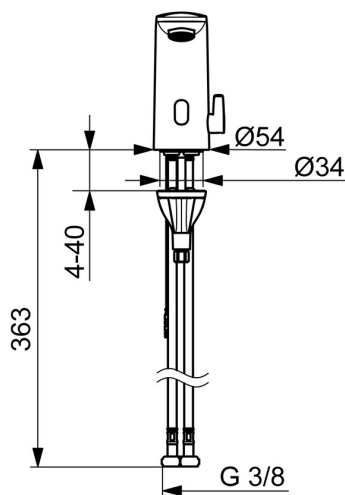

EAN: 4057304019432
static.hansa.com/9220221933

- Umývadlo
- Verejné a poloverejné, Priemysel, Housing
- Bezdotyková, Batériová prevádzka, Samostatný transformátor, Bluetooth®, Bez olova
- Stojanková
- Čierna matná
- Pevné výtokové rameno
- PCA® - aerátor s konštantným prietokom vody aj pri kolísaní tlaku, Výkyvný aerátor
- Rukoväť regulátora teploty vody
- Nastaviteľný obmedzovač teploty vody (súčasť dodávky, možnosť dodatočnej inštalácie), Smart antiscalding protection
- Zmiešavací ventil pre ručné nastavenie teploty vody, Spätný ventil (-y), Filter, filtre na nečistoty
- Advanced PSD sensor, Svetelná indikácia funkcií, Indikátor nízkej kapacity napájajúcej batérie
- Flexibilné pripojovacie hadičky
- 3S - inšalačný systém pre bezpečné a jednoduché upevnenie batérie, Možnosť ďalšieho nastavenia softvéru (cez Bluetooth)
- Mazivo bez obsahu silikonu

Technické údaje

Vlastnosti prietoku

Prietok pri tlaku 3 bar (s ovládačom prietoku) **6.0 l/min**

Technické vlastnosti

Dodávka teplej vody **max. +70°C**
 Pracovný tlak **1-10 bar**
 Spojovacia veľkosť **G3/8**
 Projection **117 mm**
 Spätná klapka (STN EN 1717) **EB**
 Materiál **Kompozit**