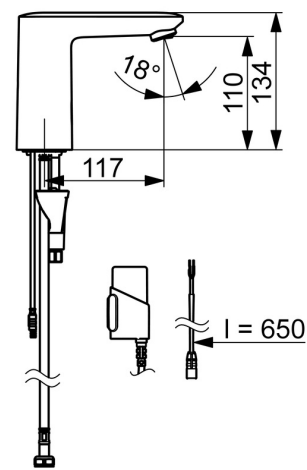

Technické údaje

Vlastnosti prietoku

Prietok pri tlaku 3 bar (s ovládačom prietoku) **6.0 l/min**

Technické vlastnosti

Dodávka teplej vody **max. +70°C**
 Pracovný tlak **1-10 bar**
 Spojovacia veľkosť **G3/8**
 Projection **117 mm**
 Spätná klapka (STN EN 1717) **EB**
 Materiál **Kompozit**