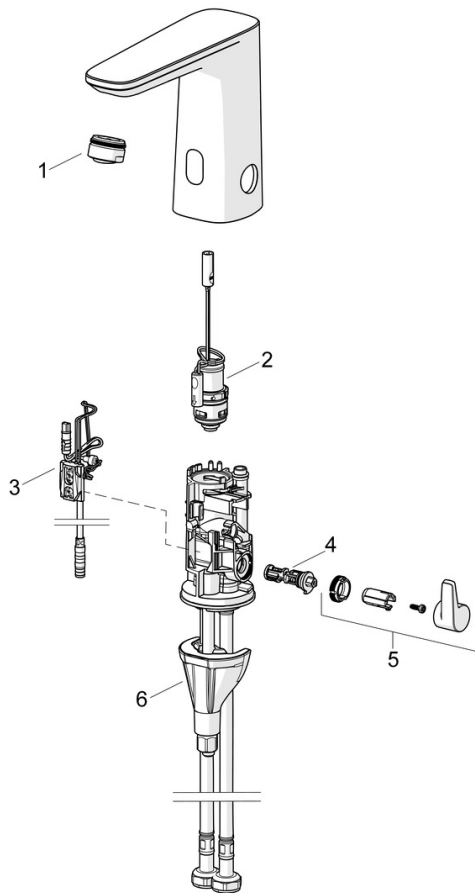

Trieda ochrany **IP 55**

Schválenia a Prehlásenia

Vyhĺasenie o zhode **RED**
 EPD **S-P-07753**

Udržateľnosť

EPD module A1 (kg CO2 eq.) **3,40**
 EPD module A2 (kg CO2 eq.) **0,16**
 EPD module A3 (kg CO2 eq.) **0,30**
 EPD module A1-A3 (kg CO2 eq.) **3,86**
 EPD module A4 (kg CO2 eq.) **0,15**
 EPD module B7 (kg CO2 eq.) **930,00**
 EPD module C2 (kg CO2 eq.) **0,01**
 EPD module C3 (kg CO2 eq.) **0,00**
 EPD module C4 (kg CO2 eq.) **0,92**
 EPD module D (kg CO2 eq.) **-0,73**

Náhradné diely

SP9210200933

	Názov	Kód
01	Aerator, M24x1 HC PCA 7.0 l/min Čierna matná	1016723V-33
02	Pilot ventil	1008658V
03	Senzor, 3/9 V, Bluetooth	1012464V
04	Regulátor teploty	1010630V
05	Rukoväť regulátora teploty Čierna matná	1017587V-33
06	Upevňovací set	59914475
N.I.	Batéria, 1.5 V AA Lithium	59914136