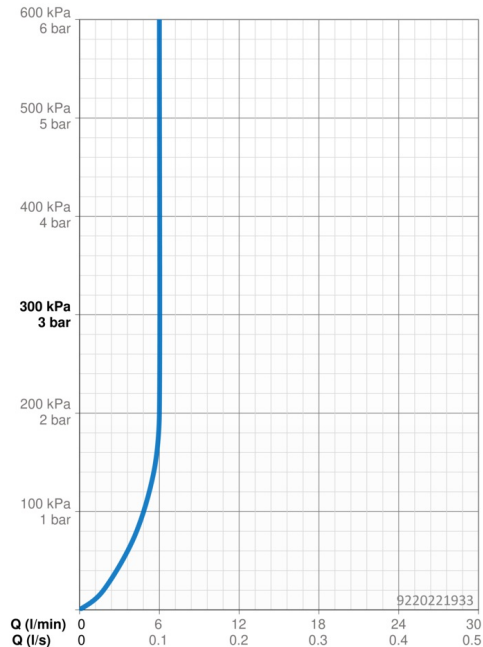

Technické údaje

Vlastnosti prietoku

Prietok pri tlaku 3 bar (s ovládačom prietoku) **6.0 l/min**

Technické vlastnosti

Dodávka teplej vody **max. +70°C**
Pracovný tlak **1-10 bar**
Spojovacia veľkosť **G3/8**
Projection **117 mm**
Spätná klapka (STN EN 1717) **EB**
Materiál **Kompozit**

Softvérové nastavenia

Doba po prietoku **3 s (1-20 s)**
Automatický oplach **off (off/1-120 h)**
Doba automatického oplachu **30 s (1-1800 s)**
Max. doba prietoku **2 min (1 - 1800 s)**

Elektronické vlastnosti

Elektrické pripojenie **9 V**
Batéria **AA 1.5 V Lithium x 2**
Bluetooth version **5.x (D060576)**

Predpisy

Smernica o EU **C € Radio Equipment Directive 2014/53/EU , Low Voltage Directive 2014/35/EU , EMC Directive 2014/30/EU , RoHS Directive 2011/65/EU**

Norma EN **EN 15091, ETSI EN 301 489-1 V1.9.2 , ETSI EN 300 328 v2.2.2 , EN 61000-6-1:2007 , EN 61000-6-3:2007+A1:2011+AC:2012 , EN 60335-1:2012+A11+A13+A14+A2+A15:2021, Part 19.11.4**

Trieda hlučnosti **I (ISO 3822)**

Trieda ochrany **IP 55**

Schválenia a Prehlásenia

Vyhĺasenie o zhode **RED**
EPD **S-P-07753**

Udržateľnosť

EPD module A1 (kg CO2 eq.) **3,40**
EPD module A2 (kg CO2 eq.) **0,16**
EPD module A3 (kg CO2 eq.) **0,30**
EPD module A1-A3 (kg CO2 eq.) **3,86**
EPD module A4 (kg CO2 eq.) **0,15**
EPD module B7 (kg CO2 eq.) **930,00**
EPD module C2 (kg CO2 eq.) **0,01**
EPD module C3 (kg CO2 eq.) **0,00**
EPD module C4 (kg CO2 eq.) **0,92**
EPD module D (kg CO2 eq.) **-0,73**