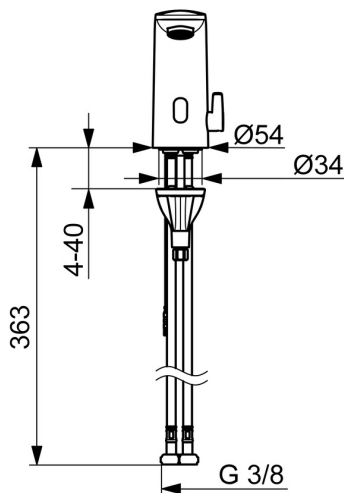

EAN: 4057304019418
static.hansa.com/92202219

- Umývadlo
- Verejné a poloverejné, Priemysel, Housing
- Bezdotyková, Batériová prevádzka, Samostatný transformátor, Bluetooth®, Bez olova
- Stojanková
- Chróm
- Pevné výtokové rameno
- PCA® - aerátor s konštantným prietokom vody aj pri kolísaní tlaku, Výkyvný aerátor
- Rukoväť regulátora teploty vody
- Nastaviteľný obmedzovač teploty vody (súčasť dodávky, možnosť dodatočnej inštalácie), Smart antiscalding protection
- Zmiešavací ventil pre ručné nastavenie teploty vody, Spätný ventil (-y), Filter, filtre na nečistoty
- Advanced PSD sensor, Svetelná indikácia funkcií, Indikátor nízkej kapacity napájajúcej batérie
- Flexibilné pripojovacie hadičky
- 3S - inšalačný systém pre bezpečné a jednoduché upevnenie batérie, Možnosť ďalšieho nastavenia softvéru (cez Bluetooth)
- Mazivo bez obsahu silikonu