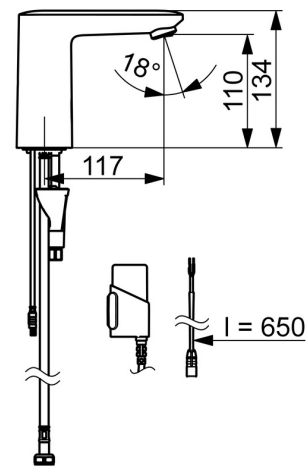

EAN: 4057304019418
static.hansa.com/92202219

- Umývadlo
- Verejné a poloverejné, Priemysel, Housing
- Bezdotyková, Batériová prevádzka, Samostatný transformátor, Bluetooth®, Bez olova
- Stojanková
- Chróm
- Pevné výtokové rameno
- PCA® - aerátor s konštantným prietokom vody aj pri kolísaní tlaku, Výkyvný aerátor
- Rukoväť regulátora teploty vody
- Nastaviteľný obmedzovač teploty vody (súčasť dodávky, možnosť dodatočnej inštalácie), Smart antiscalding protection
- Zmiešavací ventil pre ručné nastavenie teploty vody, Spätný ventil (-y), Filter, filtre na nečistoty
- Advanced PSD sensor, Svetelná indikácia funkcií, Indikátor nízkej kapacity napájajúcej batérie
- Flexibilné pripojovacie hadičky
- 3S - inšalačný systém pre bezpečné a jednoduché upevnenie batérie, Možnosť ďalšieho nastavenia softvéru (cez Bluetooth)
- Mazivo bez obsahu silikonu