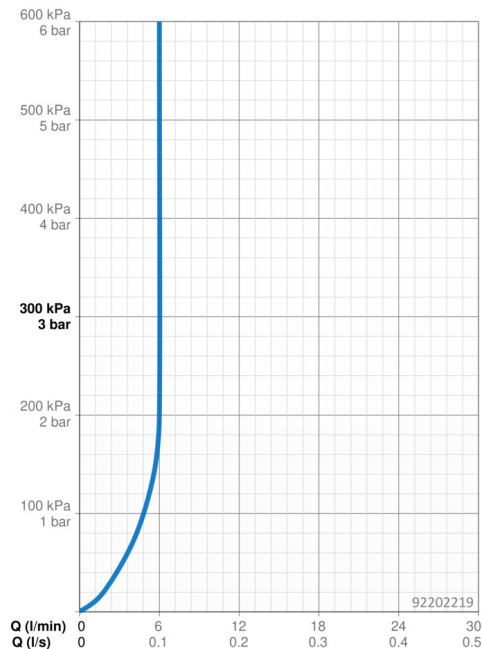

Technické údaje

Vlastnosti prietoku

Prietok pri tlaku 3 bar (s ovládačom prietoku) **6.0 l/min**

Technické vlastnosti

Dodávka teplej vody **max. +70°C**
Pracovný tlak **1-10 bar**
Spojovacia veľkosť **G3/8**
Projection **117 mm**
Spätná klapka (STN EN 1717) **EB**
Materiál **Kompozit**

Softvérové nastavenia

Doba po prietoku **3 s (1-20 s)**
Automatický oplach **off (off/1-120 h)**
Doba automatického oplachu **30 s (1-1800 s)**
Max. doba prietoku **2 min (1 - 1800 s)**

Elektronické vlastnosti

Elektrické pripojenie **9 V**
Batéria **AA 1.5 V Lithium x 2**
Bluetooth version **5.x (D060576)**

Predpisy

Smernica o EU **C € Radio Equipment Directive 2014/53/EU , Low Voltage Directive 2014/35/EU , EMC Directive 2014/30/EU , RoHS Directive 2011/65/EU**

Norma EN **EN 15091, ETSI EN 301 489-1 V1.9.2 , ETSI EN 300 328 v2.2.2 , EN 61000-6-1:2007 , EN 61000-6-3:2007+A1:2011+AC:2012 , EN 60335-1:2012+A11+A13+A14+A2+A15:2021, Part 19.11.4**

Trieda hlučnosti **I (ISO 3822)**

Trieda ochrany **IP 55**

Schválenia a Prehlásenia

Vyhlasenie o zhode **RED**
EPD **S-P-07753**

Udržateľnosť

EPD module A1 (kg CO2 eq.) **3,46**
EPD module A2 (kg CO2 eq.) **0,17**
EPD module A3 (kg CO2 eq.) **0,31**
EPD module A1-A3 (kg CO2 eq.) **3,93**
EPD module A4 (kg CO2 eq.) **0,15**
EPD module B7 (kg CO2 eq.) **930,00**
EPD module C2 (kg CO2 eq.) **0,01**
EPD module C3 (kg CO2 eq.) **0,00**
EPD module C4 (kg CO2 eq.) **0,94**
EPD module D (kg CO2 eq.) **-0,74**