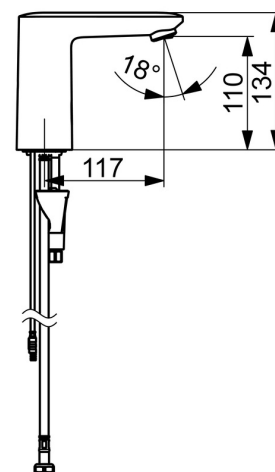

EAN: 4057304019449
static.hansa.com/9220200933

- Umývadlo
- Verejné a poloverejné, Priemysel, Housing
- Bezdotyková, Zásuvkový transformátor, Bluetooth®, Bez olova
- Stojanková
- Čierna matná
- Pevné výtokové rameno
- PCA® - aerátor s konštantným prietokom vody aj pri kolísaní tlaku, Výkyvný aerátor
- Rukoväť regulátora teploty vody
- Nastaviteľný obmedzovač teploty vody (súčasť dodávky, možnosť dodatočnej inštalácie), Smart antiscalding protection
- Zmiešavací ventil pre ručné nastavenie teploty vody, Spätný ventil (-y), Filter, filtre na nečistoty
- Advanced PSD sensor, Napájací zdroj, Svetelná indikácia funkcií
- Flexibilné pripojovacie hadičky
- 3S - inštalateľný systém pre bezpečné a jednoduché upevnenie batérie, Možnosť ďalšieho nastavenia softvéru (cez Bluetooth)
- Mazivo bez obsahu silikonu

Technické údaje

Vlastnosti prietoku

Prietok pri tlaku 3 bar (s ovládačom prietoku) **6.0 l/min**

Technické vlastnosti

Dodávka teplej vody **max. +70°C**
 Pracovný tlak **1-10 bar**
 Spojovacia veľkosť **G3/8**
 Projection **117 mm**
 Spätná klapka (STN EN 1717) **EB**
 Materiál **Kompozit**