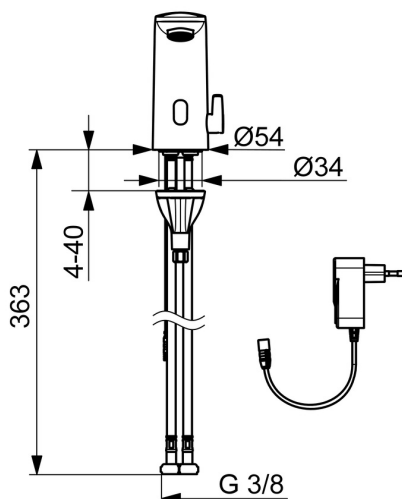

EAN: 4057304019449
static.hansa.com/9220200933

- Umývadlo
- Verejné a poloverejné, Priemysel, Housing
- Bezdotyková, Zásuvkový transformátor, Bluetooth®, Bez olova
- Stojanková
- Čierna matná
- Pevné výtokové rameno
- PCA® - aerátor s konštantným prietokom vody aj pri kolísaní tlaku, Výkyvný aerátor
- Rukoväť regulátora teploty vody
- Nastaviteľný obmedzovač teploty vody (súčasť dodávky, možnosť dodatočnej inštalácie), Smart antiscalding protection
- Zmiešavací ventil pre ručné nastavenie teploty vody, Spätný ventil (-y), Filter, filtre na nečistoty
- Advanced PSD sensor, Napájací zdroj, Svetelná indikácia funkcií
- Flexibilné pripojovacie hadičky
- 3S - inštalateľný systém pre bezpečné a jednoduché upevnenie batérie, Možnosť ďalšieho nastavenia softvéru (cez Bluetooth)
- Mazivo bez obsahu silikonu

Technické údaje

Vlastnosti prietoku

Prietok pri tlaku 3 bar (s ovládačom prietoku) **6.0 l/min**

Technické vlastnosti

Dodávka teplej vody **max. +70°C**
 Pracovný tlak **1-10 bar**
 Spojovacia veľkosť **G3/8**
 Projection **117 mm**
 Spätná klapka (STN EN 1717) **EB**
 Materiál **Kompozit**

Náhradné diely

SP9210200933

	Názov	Kód
01	Aerator, M24x1 HC PCA 7.0 l/min Čierna matná	1016723V-33
02	Pilot ventil	1008658V
03	Senzor, 3/9 V, Bluetooth	1012464V
04	Regulátor teploty	1010630V
05	Rukoväť regulátora teploty Čierna matná	1017587V-33
06	Upevňovací set	59914475
N.I.	Batéria, 1.5 V AA Lithium	59914136