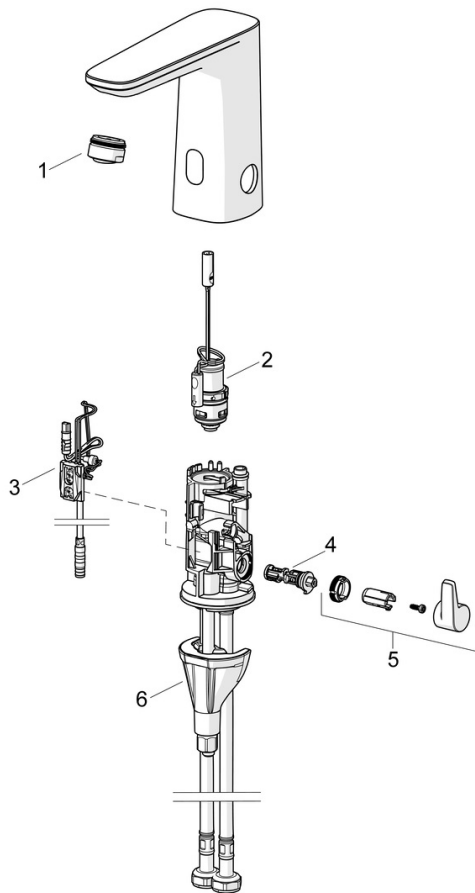

Trieda ochrany **IP 55 / transformer IP 20**

Schválenia a Prehlásenia

Vyhlásenie o zhode **RED**
 EPD **S-P-07753**

Udržateľnosť

EPD module A1 (kg CO2 eq.) **3,46**
 EPD module A2 (kg CO2 eq.) **0,17**
 EPD module A3 (kg CO2 eq.) **0,31**
 EPD module A1-A3 (kg CO2 eq.) **3,93**
 EPD module A4 (kg CO2 eq.) **0,15**
 EPD module B7 (kg CO2 eq.) **930,00**
 EPD module C2 (kg CO2 eq.) **0,01**
 EPD module C3 (kg CO2 eq.) **0,00**
 EPD module C4 (kg CO2 eq.) **0,94**
 EPD module D (kg CO2 eq.) **-0,74**

Náhradné diely

SP9210200933

	Názov	Kód
01	Aerator, M24x1 HC PCA 7.0 l/min Čierna matná	1016723V-33
02	Pilot ventil	1008658V
03	Senzor, 3/9 V, Bluetooth	1012464V
04	Regulátor teploty	1010630V
05	Rukoväť regulátora teploty Čierna matná	1017587V-33
06	Upevňovací set	59914475
N.I.	Batéria, 1.5 V AA Lithium	59914136