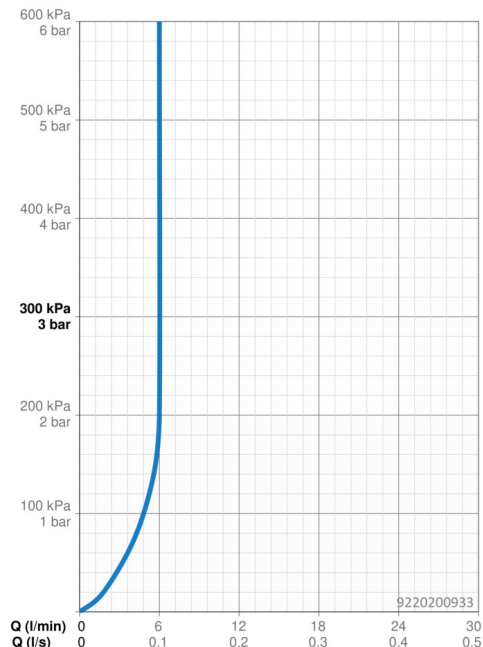

Technické údaje

Vlastnosti prietoku

Prietok pri tlaku 3 bar (s ovládačom prietoku) **6.0 l/min**

Technické vlastnosti

Dodávka teplej vody **max. +70°C**
Pracovný tlak **1-10 bar**
Spojovacia veľkosť **G3/8**
Projection **117 mm**
Spätná klapka (STN EN 1717) **EB**
Materiál **Kompozit**

Softvérové nastavenia

Doba po prietoku **3 s (1-20 s)**
Automatický oplach **off (off/1-120 h)**
Doba automatického oplachu **30 s (1-1800 s)**
Max. doba prietoku **2 min (1 - 1800 s)**

Elektronické vlastnosti

Elektrické pripojenie **230 / 9 V**
Bluetooth version **5.x (D060576)**

Predpisy

Smernica o EU **C E Radio Equipment Directive 2014/53/EU , Low Voltage Directive 2014/35/EU , EMC Directive 2014/30/EU , RoHS Directive 2011/65/EU**

Norma EN **EN 15091, ETSI EN 301 489-1 V1.9.2 , ETSI EN 300 328 v2.2.2 , EN 61000-6-1:2007 , EN 61000-6-3:2007+A1:2011+AC:2012 , EN 60335-1:2012+A11+A13+A14+A2+A15:2021, Part 19.11.4**

Trieda hlučnosti **I (ISO 3822)**

Trieda ochrany **IP 55 / transformer IP 20**

Schválenia a Prehlásenia

Vyhlásenie o zhode **RED**
EPD **S-P-07753**

Udržateľnosť

EPD module A1 (kg CO2 eq.) **3,46**
EPD module A2 (kg CO2 eq.) **0,17**
EPD module A3 (kg CO2 eq.) **0,31**
EPD module A1-A3 (kg CO2 eq.) **3,93**
EPD module A4 (kg CO2 eq.) **0,15**
EPD module B7 (kg CO2 eq.) **930,00**
EPD module C2 (kg CO2 eq.) **0,01**
EPD module C3 (kg CO2 eq.) **0,00**
EPD module C4 (kg CO2 eq.) **0,94**
EPD module D (kg CO2 eq.) **-0,74**