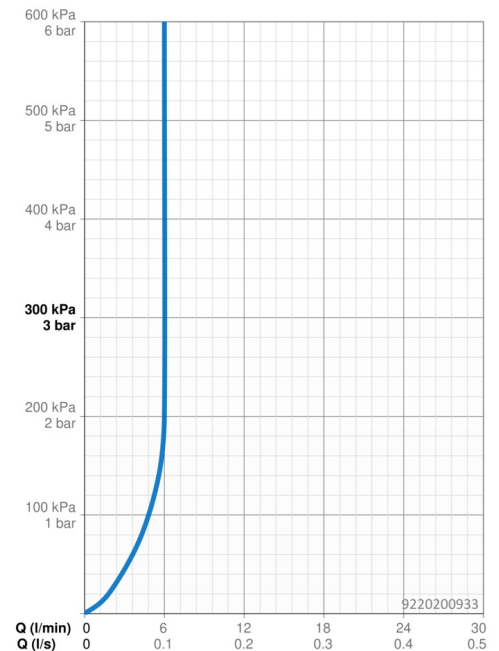

Caractéristiques techniques

Caractéristiques de débit

Débit à 3 bar (avec limiteur de débit) **6.0 l/min**

Caractéristiques techniques

Alimentation en eau chaude **max. +70°C**
Pression de service **1-10 bar**
Taille de raccord **G3/8**
Saillie **117 mm**
Dispositif de protection (EN1717) **EB**
Matériau **Composite**

Paramètres du logiciel

Temporisation de débit **3 s (1-20 s)**
Rinçage automatique **off (off/1-120 h)**
Durée de rinçage automatique **30 s (1-1800 s)**
Durée max. d'écoulement **2 min (1 - 1800 s)**

Caractéristiques électroniques

Raccordement électrique **230 / 9 V**
Bluetooth version **5.x (D060576)**

Règlementations

Directive EU **C € Radio Equipment Directive 2014/53/EU , Low Voltage Directive 2014/35/EU , EMC Directive 2014/30/EU , RoHS Directive 2011/65/EU**
Norme EN **EN 15091, ETSI EN 301 489-1 V1.9.2 , ETSI EN 300 328 v2.2.2 , EN 61000-6-1:2007 , EN 61000-6-3:2007+A1:2011+AC:2012 , EN 60335-1:2012+A11+A13+A1+A14+A2+A15:2021, Part 19.11.4**
Classe acoustique **I (ISO 3822)**
Indice de protection **IP 55 / transformer IP 20**

Certificats et normes

Déclaration de conformité **RED**
EPD **S-P-07753**

Durabilité

EPD module A1 (kg CO2 eq.) **3,46**
EPD module A2 (kg CO2 eq.) **0,17**
EPD module A3 (kg CO2 eq.) **0,31**
EPD module A1-A3 (kg CO2 eq.) **3,93**
EPD module A4 (kg CO2 eq.) **0,15**
EPD module B7 (kg CO2 eq.) **930,00**
EPD module C2 (kg CO2 eq.) **0,01**
EPD module C3 (kg CO2 eq.) **0,00**
EPD module C4 (kg CO2 eq.) **0,94**
EPD module D (kg CO2 eq.) **-0,74**