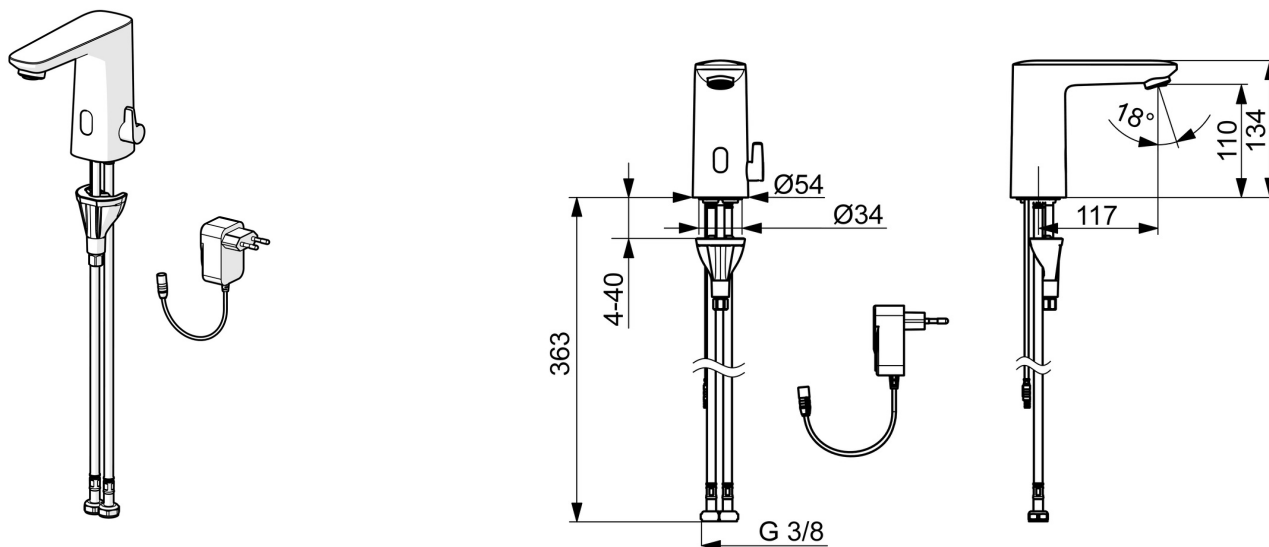

Robinet sans contact Bluetooth avec aérateur inclinable. Possibilité de réglage +/- 10°.

Lever de température ergonomique pour une bonne prise en main et un réglage facile.

Capteur Bluetooth intelligent SMART avec 3 lentilles optiques pour des performances améliorées prises en charge par la connexion à l'application pour un réglage personnalisé et facile des paramètres du capteur.

Prend en charge le service de réseau numérique pour la surveillance et la communication à distance.

Mesure intelligente de la température et protection anti-brûlure intelligente.

Voies d'eau sans métal grâce à une construction composite haute pression et une installation facile grâce au système d'installation 3S rapide et facile.

- Lavabo
- Public & Semi-public, Industry, Housing
- Sans contact, Transformateur à fiche, Bluetooth®, Lead free
- Montage sur plaque
- Mat noir
- Bec fixe
- PCA - Mousseur à débit constant indépendamment de la pression, Angle de l'aérateur ajustable
- Poignée de régulation de la température
- Limiteur de température ajustable, Smart antiscalding protection
- Valve mélangeuse pour contrôle manuel de la température, Valve(s) anti-retour, Filtre(s) à impuretés
- Advanced PSD sensor, Alimentation électrique, Voyants de fonctionnement lumineux
- Raccordement par flexibles
- Système de fixation rapide 3S, Paramètres du logiciel réglables via l'application Bluetooth