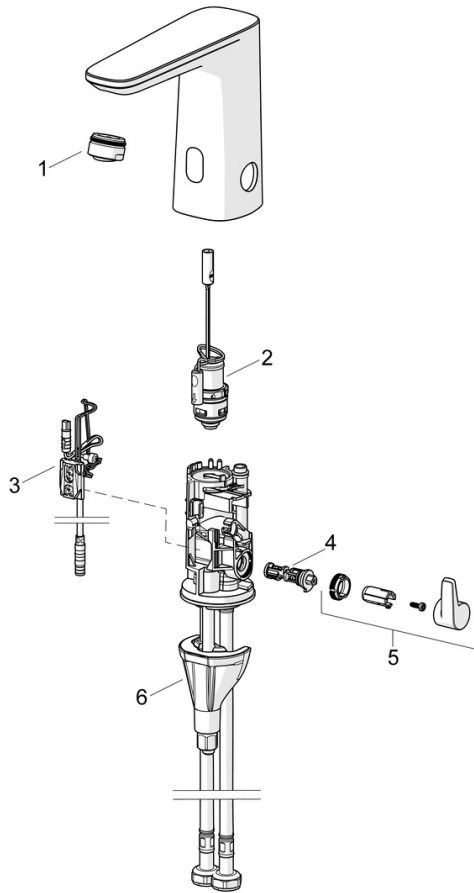

Ersatzteile

SP9210200933

	Name	Art.-Nr.
01	Luftsprudler, M24x1 HC PCA 7.0 l/min Matt-Schwarz	1016723V-33
02	Magnetventil	1008658V
03	Sensor, 3/9 V, Bluetooth	1012464V
04	Temperatureinstellsatz	1010630V
05	Temperatur-Wählgriff Matt-Schwarz	1017587V-33
06	Befestigungssatz	59914475
N.I.	Batterie, 1,5 V AA Lithium	59914136