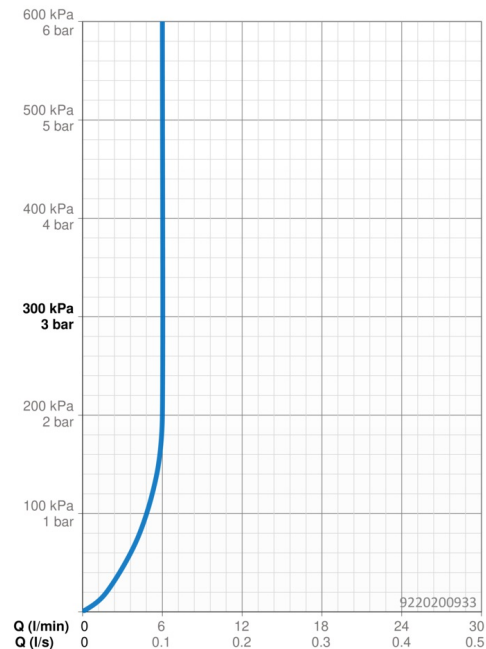

Technische Daten

Durchflusseigenschaften

Durchfluss bei 3 bar (mit Durchflussregler) **6.0 l/min**

Technische Eigenschaften

Warmwasserversorgung **max. +70°C**
Arbeitsdruck **1-10 bar**
Anschlussgröße **G3/8**
Ausladung **117 mm**
Sicherungseinrichtung (EN1717) **EB**
Werkstoff **Verbundwerkstoff**

Software-Einstellungen

Nachlaufzeit **3 s (1-20 s)**
Hygienespülung **off (off/1-120 h)**
Dauer Hygienespülung **30 s (1-1800 s)**
Max. Fließdauer **2 min (1 - 1800 s)**

Elektronische Eigenschaften

Elektrischer Anschluss **230 / 9 V**
Bluetooth version **5.x (D060576)**

Vorschriften

EU Directive **C € Radio Equipment Directive 2014/53/EU , Low Voltage Directive 2014/35/EU , EMC Directive 2014/30/EU , RoHS Directive 2011/65/EU**
EN Standard **EN 15091, ETSI EN 301 489-1 V1.9.2 , ETSI EN 300 328 v2.2.2 , EN 61000-6-1:2007 , EN 61000-6-3:2007+A1:2011+AC:2012 , EN 60335-1:2012+A11+A13+A14+A2+A15:2021, Part 19.11.4**
Geräuschklasse **I (ISO 3822)**
Schutzklasse **IP 55 / transformer IP 20**

Zulassungen und Deklarationen

Konformitätserklärung **RED**
EPD **S-P-07753**

Nachhaltigkeit

EPD module A1 (kg CO2 eq.) **3,46**
EPD module A2 (kg CO2 eq.) **0,17**
EPD module A3 (kg CO2 eq.) **0,31**
EPD module A1-A3 (kg CO2 eq.) **3,93**
EPD module A4 (kg CO2 eq.) **0,15**
EPD module B7 (kg CO2 eq.) **930,00**
EPD module C2 (kg CO2 eq.) **0,01**
EPD module C3 (kg CO2 eq.) **0,00**
EPD module C4 (kg CO2 eq.) **0,94**
EPD module D (kg CO2 eq.) **-0,74**