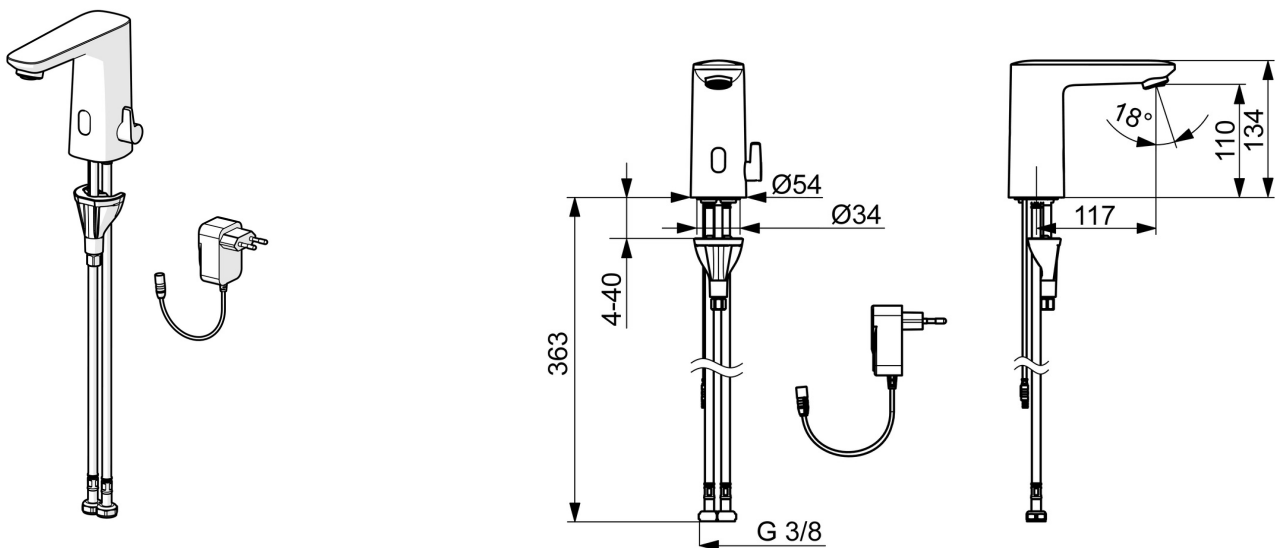

Schutz vor Verbrühung

Messung der Temperatur

Digitaler Netzwerkservice

Steckernetzteil

Bluetooth Berührungslose Armatur mit schwenkbarem Strahlregler. Einstellmöglichkeit +/- 10°.

Leicht zu greifender Temperaturhebel für optimalen Halt und einfache Einstellung.

- Waschtisch
- öffentliche & halböffentliche Bereiche, Industrie, Öffentlicher Wohnungsbau
- Berührungslos, Steckernetzteil, Bluetooth® fähig, Bleifrei
- Standmontage
- Matt-Schwarz
- Feststehender Auslauf
- PCA® konstante Durchflussleistung unabhängig vom Fließdruck, Schwenkbar
- Temperatureinstellgriff
- Heißwassersperre einstellbar (im Lieferumfang enthalten), Intelligenter elektronischer Verbrühungsschutz
- Mischventil zur manuellen Temperatureinstellung, Rückflussverhinderer, Schmutzfilter
- Weiterentwickelter PSD-Sensor mit Autofocus, Inklusive Netzteil, Signalleuchten
- Anschluss über flexible Druckschläuche
- HANSA 3S-Installation: System für sichere und schnelle Montage, Softwaresettings per CONNECT App änderbar
- ohne silikonhaltige Fette