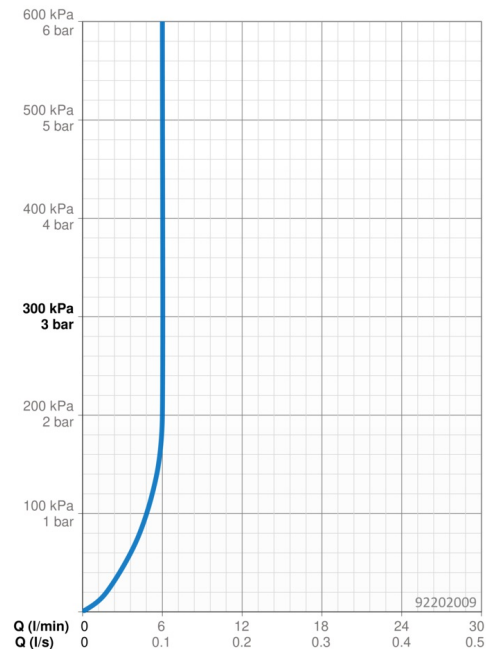

Technické údaje

Vlastnosti prietoku

Prietok pri tlaku 3 bar (s ovládačom prietoku) **6.0 l/min**

Technické vlastnosti

Dodávka teplej vody **max. +70°C**
Pracovný tlak **1-10 bar**
Spojovacia veľkosť **G3/8**
Projection **117 mm**
Spätná klapka (STN EN 1717) **EB**
Materiál **Kompozit**

Softvérové nastavenia

Doba po prietoku **3 s (1-20 s)**
Automatický oplach **off (off/1-120 h)**
Doba automatického oplachu **30 s (1-1800 s)**
Max. doba prietoku **2 min (1 - 1800 s)**

Elektronické vlastnosti

Elektrické pripojenie **230 / 9 V**
Bluetooth version **5.x (D060576)**

Predpisy

Smernica o EU **C E Radio Equipment Directive 2014/53/EU , Low Voltage Directive 2014/35/EU , EMC Directive 2014/30/EU , RoHS Directive 2011/65/EU**

Norma EN **EN 15091, ETSI EN 301 489-1 V1.9.2 , ETSI EN 300 328 v2.2.2 , EN 61000-6-1:2007 , EN 61000-6-3:2007+A1:2011+AC:2012 , EN 60335-1:2012+A11+A13+A14+A2+A15:2021, Part 19.11.4**

Trieda hlučnosti **I (ISO 3822)**

Trieda ochrany **IP 55 / transformer IP 20**

Schválenia a Prehlásenia

Vyhlásenie o zhode **RED**
EPD **S-P-07753**

Udržateľnosť

EPD module A1 (kg CO2 eq.) **3,52**
EPD module A2 (kg CO2 eq.) **0,17**
EPD module A3 (kg CO2 eq.) **0,32**
EPD module A1-A3 (kg CO2 eq.) **4,00**
EPD module A4 (kg CO2 eq.) **0,16**
EPD module B7 (kg CO2 eq.) **930,00**
EPD module C2 (kg CO2 eq.) **0,01**
EPD module C3 (kg CO2 eq.) **0,00**
EPD module C4 (kg CO2 eq.) **0,95**
EPD module D (kg CO2 eq.) **-0,75**