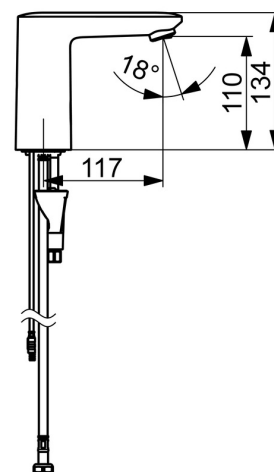

EAN: 4057304019425  
[static.hansa.com/92202009](http://static.hansa.com/92202009)

- Umývadlo
- Verejné a poloverejné, Priemysel, Housing
- Bezdotyková, Zásuvkový transformátor, Bluetooth®, Bez olova
- Stojanková
- Chróm
- Pevné výtokové rameno
- PCA® - aerátor s konštantným prietokom vody aj pri kolísaní tlaku, Výkyvný aerátor
- Rukoväť regulátora teploty vody
- Nastaviteľný obmedzovač teploty vody (súčasť dodávky, možnosť dodatočnej inštalácie), Smart antiscalding protection
- Zmiešavací ventil pre ručné nastavenie teploty vody, Spätný ventil (-y), Filter, filtre na nečistoty
- Advanced PSD sensor, Napájací zdroj, Svetelná indikácia funkcií
- Flexibilné pripojovacie hadičky
- 3S - inštalčný systém pre bezpečné a jednoduché upevnenie batérie, Možnosť ďalšieho nastavenia softvéru (cez Bluetooth)
- Mazivo bez obsahu silikonu

### Technické vlastnosti

Dodávka teplej vody **max. +70°C**  
 Pracovný tlak **1-10 bar**  
 Spojovacia veľkosť **G3/8**  
 Projection **117 mm**  
 Spätná klapka (STN EN 1717) **EB**  
 Materiál **Kompozit**