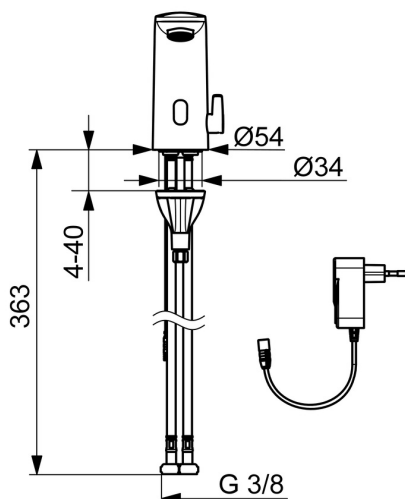

EAN: 4057304019425  
[static.hansa.com/92202009](http://static.hansa.com/92202009)

- Umývadlo
- Verejné a poloverejné, Priemysel, Housing
- Bezdotyková, Zásuvkový transformátor, Bluetooth®, Bez olova
- Stojanková
- Chróm
- Pevné výtokové rameno
- PCA® - aerátor s konštantným prietokom vody aj pri kolísaní tlaku, Výkyvný aerátor
- Rukoväť regulátora teploty vody
- Nastaviteľný obmedzovač teploty vody (súčasť dodávky, možnosť dodatočnej inštalácie), Smart antiscalding protection
- Zmiešavací ventil pre ručné nastavenie teploty vody, Spätný ventil (-y), Filter, filtre na nečistoty
- Advanced PSD sensor, Napájací zdroj, Svetelná indikácia funkcií
- Flexibilné pripojovacie hadičky
- 3S - inštalčný systém pre bezpečné a jednoduché upevnenie batérie, Možnosť ďalšieho nastavenia softvéru (cez Bluetooth)
- Mazivo bez obsahu silikonu

### Technické vlastnosti

Dodávka teplej vody **max. +70°C**  
 Pracovný tlak **1-10 bar**  
 Spojovacia veľkosť **G3/8**  
 Projection **117 mm**  
 Spätná klapka (STN EN 1717) **EB**  
 Materiál **Kompozit**