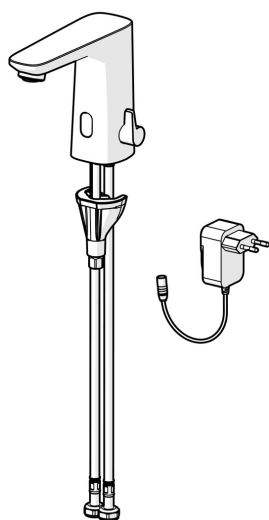

EAN: 4057304019425  
[static.hansa.com/92202009](http://static.hansa.com/92202009)

- Umývadlo
- Verejné a poloverejné, Priemysel, Housing
- Bezdotyková, Zásuvkový transformátor, Bluetooth®, Bez olova
- Stojanková
- Chróm
- Pevné výtokové rameno
- PCA® - aerátor s konštantným prietokom vody aj pri kolísaní tlaku, Výkyvný aerátor
- Rukoväť regulátora teploty vody
- Nastaviteľný obmedzovač teploty vody (súčasť dodávky, možnosť dodatočnej inštalácie), Smart antiscalding protection
- Zmiešavací ventil pre ručné nastavenie teploty vody, Spätný ventil (-y), Filter, filtre na nečistoty
- Advanced PSD sensor, Napájací zdroj, Svetelná indikácia funkcií
- Flexibilné pripojovacie hadičky
- 3S - inštalčný systém pre bezpečné a jednoduché upevnenie batérie, Možnosť ďalšieho nastavenia softvéru (cez Bluetooth)
- Mazivo bez obsahu silikonu