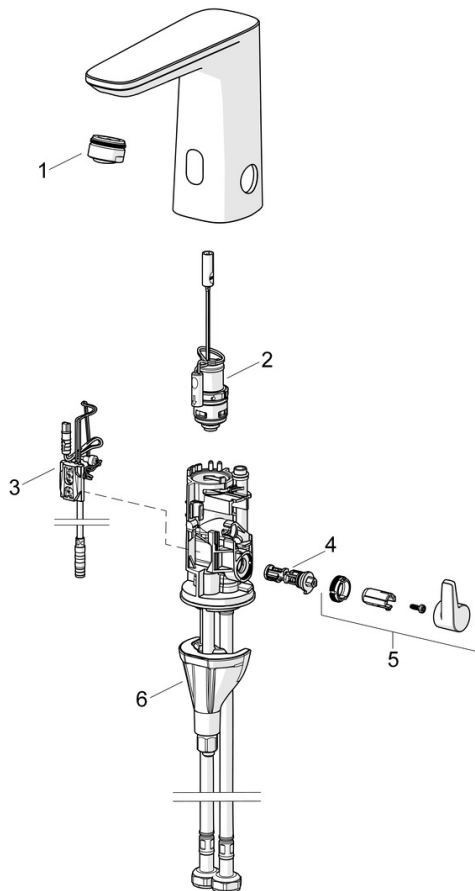

Schválenia a Prehlásenia

Vyhlasenie o zhode **RED**
 EPD **S-P-07753**

Udržateľnosť

EPD module A1 (kg CO2 eq.) **3,40**
 EPD module A2 (kg CO2 eq.) **0,16**
 EPD module A3 (kg CO2 eq.) **0,31**
 EPD module A1-A3 (kg CO2 eq.) **3,86**
 EPD module A4 (kg CO2 eq.) **0,15**
 EPD module B7 (kg CO2 eq.) **930,00**
 EPD module C2 (kg CO2 eq.) **0,01**
 EPD module C3 (kg CO2 eq.) **0,00**
 EPD module C4 (kg CO2 eq.) **0,92**
 EPD module D (kg CO2 eq.) **-0,73**

Náhradné diely

SP9210200933

	Názov	Kód
01	Aerator, M24x1 HC PCA 7.0 l/min Čierna matná	1016723V-33
02	Pilot ventil	1008658V
03	Senzor, 3/9 V, Bluetooth	1012464V
04	Regulátor teploty	1010630V
05	Rukoväť regulátora teploty Čierna matná	1017587V-33
06	Upevňovací set	59914475
N.I.	Batéria, 1.5 V AA Lithium	59914136