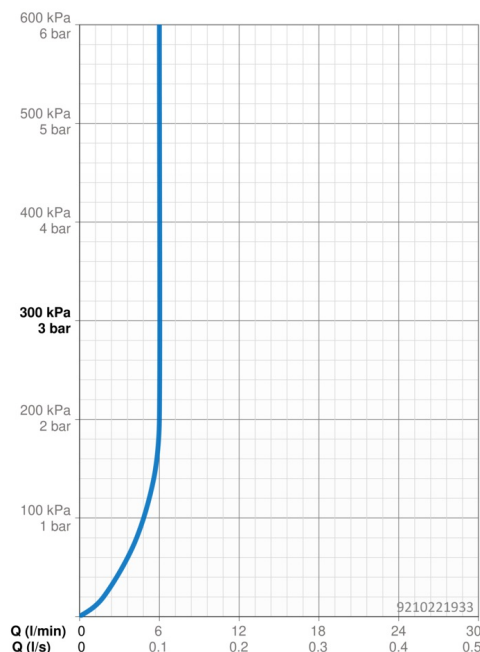

Technické údaje

Vlastnosti prietoku

Prietok pri tlaku 3 bar (s ovládačom prietoku) **6.0 l/min**

Technické vlastnosti

Dodávka teplej vody **max. +70°C**
Pracovný tlak **1-10 bar**
Spojovacia veľkosť **G3/8**
Projection **117 mm**
Spätná klapka (STN EN 1717) **EB**
Materiál **Kompozit**

Softvérové nastavenia

Doba po prietoku **3 s (1-20 s)**
Automatický oplach **off (off/1-120 h)**
Doba automatického oplachu **30 s (1-1800 s)**
Max. doba prietoku **2 min (1 - 1800 s)**

Elektronické vlastnosti

Elektrické pripojenie **9 V**
Batéria **AA 1.5 V Lithium x 2**
Bluetooth version **5.x (D060576)**

Predpisy

Smernica o EU **C E Radio Equipment Directive 2014/53/EU , Low Voltage Directive 2014/35/EU , EMC Directive 2014/30/EU , RoHS Directive 2011/65/EU**
Norma EN **EN 15091, ETSI EN 301 489-1 V1.9.2 , ETSI EN 300 328 v2.2.2 , EN 61000-6-1:2007 , EN 61000-6-3:2007+A1:2011+AC:2012 , EN 60335-1:2012+A11+A13+A14+A15:2021, Part 19.11.4**
Trieda hlučnosti **I (ISO 3822)**
Trieda ochrany **IP 55**

Schválenia a Prehlásenia

Vyhlasenie o zhode **RED**
EPD **S-P-07753**

Udržateľnosť

EPD module A1 (kg CO2 eq.) **3,40**
EPD module A2 (kg CO2 eq.) **0,16**
EPD module A3 (kg CO2 eq.) **0,31**
EPD module A1-A3 (kg CO2 eq.) **3,86**
EPD module A4 (kg CO2 eq.) **0,15**
EPD module B7 (kg CO2 eq.) **930,00**
EPD module C2 (kg CO2 eq.) **0,01**
EPD module C3 (kg CO2 eq.) **0,00**
EPD module C4 (kg CO2 eq.) **0,92**
EPD module D (kg CO2 eq.) **-0,73**