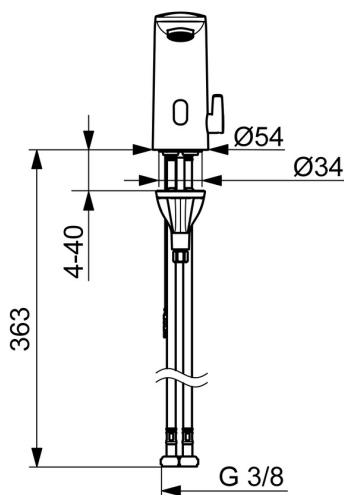

EAN: 4057304019326
static.hansa.com/9210221933

- Umývadlo
- Verejné a poloverejné, Housing
- Bezdotyková, Batériová prevádzka, Samostatný transformátor, Bluetooth®, Bez olova
- Stojanková
- Čierna matná
- Pevné výtokové rameno
- PCA® - aerátor s konštantným prietokom vody aj pri kolísaní tlaku, Výkyvný aerátor
- Rukoväť regulátora teploty vody
- Nastaviteľný obmedzovač teploty vody (súčasť dodávky, možnosť dodatočnej inštalácie), Smart antiscalding protection
- Zmiešavací ventil pre ručné nastavenie teploty vody, Spätný ventil (-y), Filter, filtre na nečistoty
- Advanced PSD sensor, Svetelná indikácia funkcií, Indikátor nízkej kapacity napájacej batérie
- Flexibilné pripojovacie hadičky
- 3S - inštalčný systém pre bezpečné a jednoduché upevnenie batérie, Možnosť ďalšieho nastavenia softvéru (cez Bluetooth)
- Mazivo bez obsahu silikonu

Technické údaje

Vlastnosti prietoku

Prietok pri tlaku 3 bar (s ovládačom prietoku) **6.0 l/min**

Technické vlastnosti

Dodávka teplej vody **max. +70°C**
 Pracovný tlak **1-10 bar**
 Spojovacia veľkosť **G3/8**
 Projection **117 mm**
 Spätná klapka (STN EN 1717) **EB**
 Materiál **Kompozit**

Náhradné diely

SP9210200933

	Názov	Kód
01	Aerator, M24x1 HC PCA 7.0 l/min Čierna matná	1016723V-33
02	Pilot ventil	1008658V
03	Senzor, 3/9 V, Bluetooth	1012464V
04	Regulátor teploty	1010630V
05	Rukoväť regulátora teploty Čierna matná	1017587V-33
06	Upevňovací set	59914475
N.I.	Batéria, 1.5 V AA Lithium	59914136