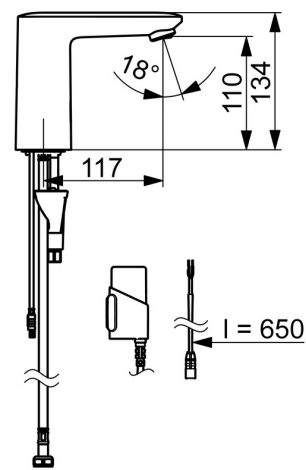

Technické údaje

Vlastnosti prietoku

Prietok pri tlaku 3 bar (s ovládačom prietoku) **6.0 l/min**

Technické vlastnosti

Dodávka teplej vody **max. +70°C**
 Pracovný tlak **1-10 bar**
 Spojovacia veľkosť **G3/8**
 Projection **117 mm**
 Spätná klapka (STN EN 1717) **EB**
 Materiál **Kompozit**

Náhradné diely

SP9210200933

	Názov	Kód
01	Aerator, M24x1 HC PCA 7.0 l/min Čierna matná	1016723V-33
02	Pilot ventil	1008658V
03	Senzor, 3/9 V, Bluetooth	1012464V
04	Regulátor teploty	1010630V
05	Rukoväť regulátora teploty Čierna matná	1017587V-33
06	Upevňovací set	59914475
N.I.	Batéria, 1.5 V AA Lithium	59914136