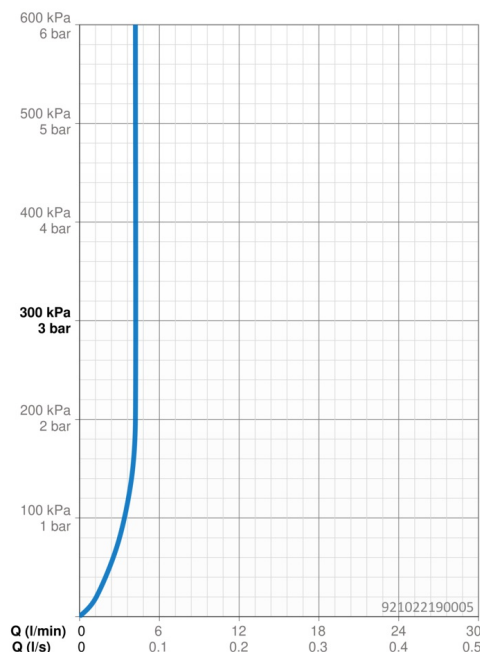

Technické údaje

Vlastnosti prietoku

Prietok pri tlaku 3 bar (s ovládačom prietoku) **4.2l/min**

Technické vlastnosti

Dodávka teplej vody **max. +70°C**
Pracovný tlak **1-10 bar**
Spojovacia veľkosť **G3/8**
Projection **117 mm**
Spätná klapka (STN EN 1717) **EB**
Materiál **Kompozit**

Softvérové nastavenia

Doba po prietoku **3 s (1-20 s)**
Automatický oplach **off (off/1-120 h)**
Doba automatického oplachu **30 s (1-1800 s)**
Max. doba prietoku **2 min (1 - 1800 s)**

Elektronické vlastnosti

Elektrické pripojenie **9 V**
Batéria **AA 1.5 V Lithium x 2**
Bluetooth version **5.x (D060576)**

Predpisy

Smernica o EU **C € Radio Equipment Directive 2014/53/EU , Low Voltage Directive 2014/35/EU , EMC Directive 2014/30/EU , RoHS Directive 2011/65/EU**
Norma EN **EN 15091, ETSI EN 301 489-1 V1.9.2 , ETSI EN 300 328 v2.2.2 , EN 61000-6-1:2007 , EN 61000-6-3:2007+A1:2011+AC:2012 , EN 60335-1:2012+A11+A13+A14+A2+A15:2021, Part 19.11.4**
Trieda hlučnosti **I (ISO 3822)**
Trieda ochrany **IP 55**

Schválenia a Prehlásenia

Vyhĺasenie o zhode **RED**
EPD **S-P-07753**

Udržateľnosť

EPD module A1 (kg CO2 eq.) **3,46**
EPD module A2 (kg CO2 eq.) **0,17**
EPD module A3 (kg CO2 eq.) **0,31**
EPD module A1-A3 (kg CO2 eq.) **3,93**
EPD module A4 (kg CO2 eq.) **0,15**
EPD module B7 (kg CO2 eq.) **651,00**
EPD module C2 (kg CO2 eq.) **0,01**
EPD module C3 (kg CO2 eq.) **0,00**
EPD module C4 (kg CO2 eq.) **0,94**
EPD module D (kg CO2 eq.) **-0,74**