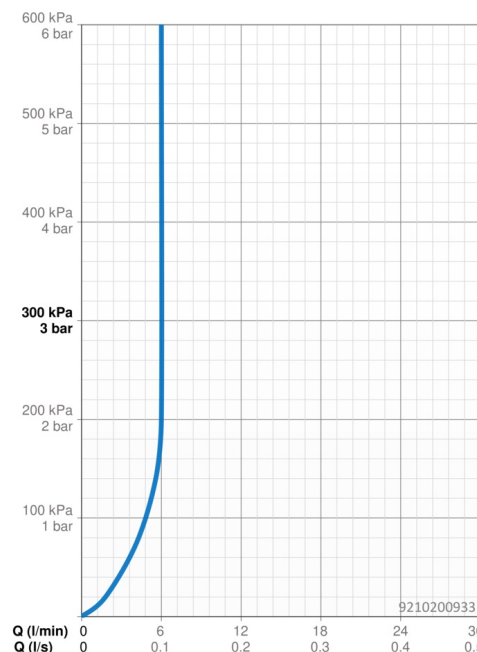

Technické údaje

Vlastnosti prietoku

Prietok pri tlaku 3 bar (s ovládačom prietoku) **6.0 l/min**

Technické vlastnosti

Dodávka teplej vody **max. +70°C**
Pracovný tlak **1-10 bar**
Spojovacia veľkosť **G3/8**
Projection **117 mm**
Spätná klapka (STN EN 1717) **EB**
Materiál **Kompozit**

Softvérové nastavenia

Doba po prietoku **3 s (1-20 s)**
Automatický oplach **off (off/1-120 h)**
Doba automatického oplachu **30 s (1-1800 s)**
Max. doba prietoku **2 min (1 - 1800 s)**

Elektronické vlastnosti

Elektrické pripojenie **230 / 9 V**
Bluetooth version **5.x (D060576)**

Predpisy

Smernica o EU **C € Radio Equipment Directive 2014/53/EU , Low Voltage Directive 2014/35/EU , EMC Directive 2014/30/EU , RoHS Directive 2011/65/EU**
Norma EN **EN 15091, ETSI EN 301 489-1 V1.9.2 , ETSI EN 300 328 v2.2.2 , EN 61000-6-1:2007 , EN 61000-6-3:2007+A1:2011+AC:2012 , EN 60335-1:2012+A11+A13+A14+A2+A15:2021, Part 19.11.4**
Trieda hlučnosti **I (ISO 3822)**
Trieda ochrany **IP 55 / transformer IP 20**

Schválenia a Prehlásenia

Vyhĺasenie o zhode **RED**
EPD **S-P-07753**

Udržateľnosť

EPD module A1 (kg CO2 eq.) **3,46**
EPD module A2 (kg CO2 eq.) **0,17**
EPD module A3 (kg CO2 eq.) **0,31**
EPD module A1-A3 (kg CO2 eq.) **3,93**
EPD module A4 (kg CO2 eq.) **0,15**
EPD module B7 (kg CO2 eq.) **930,00**
EPD module C2 (kg CO2 eq.) **0,01**
EPD module C3 (kg CO2 eq.) **0,00**
EPD module C4 (kg CO2 eq.) **0,94**
EPD module D (kg CO2 eq.) **-0,74**