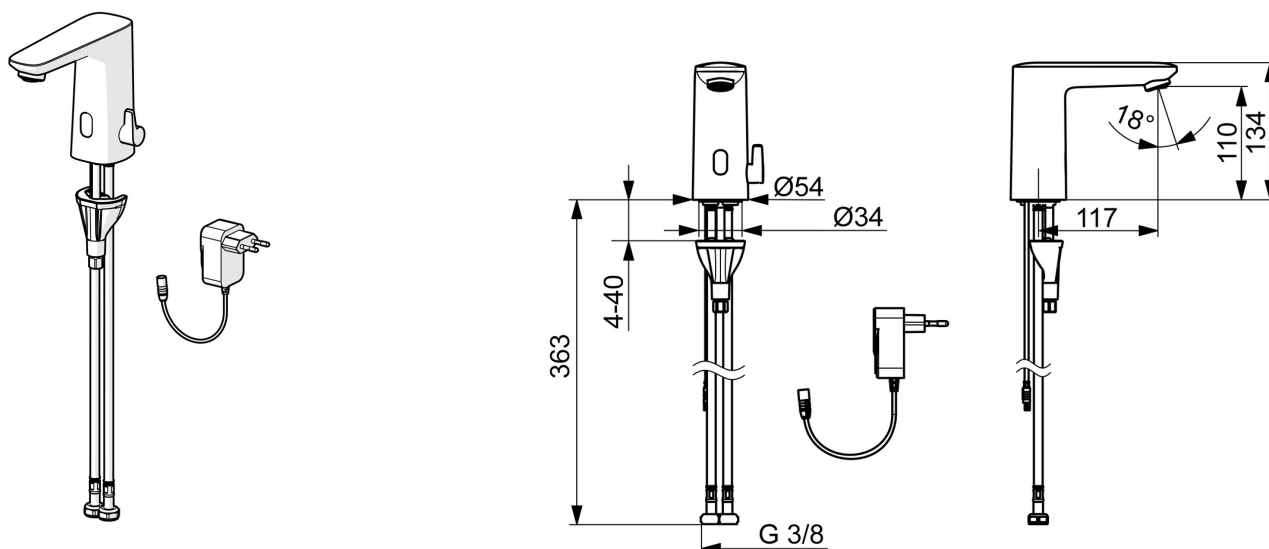

EAN: 4057304019388
static.hansa.com/9210200933

- Umývadlo
- Verejné a poloverejné, Housing
- Bezdotyková, Zásuvkový transformátor, Bluetooth®, Bez olova
- Stojanková
- Čierna matná
- Pevné výtokové rameno
- PCA® - aerátor s konštantným prietokom vody aj pri kolísaní tlaku, Výkyvný aerátor
- Rukoväť regulátora teploty vody
- Nastaviteľný obmedzovač teploty vody (súčasť dodávky, možnosť dodatočnej inštalácie), Smart antiscalding protection
- Zmiešavací ventil pre ručné nastavenie teploty vody, Spätný ventil (-y), Filter, filtre na nečistoty
- Advanced PSD sensor, Napájací zdroj, Svetelná indikácia funkcií
- Flexibilné pripojovacie hadičky
- 3S - inštalateľný systém pre bezpečné a jednoduché upevnenie batérie, Možnosť ďalšieho nastavenia softvéru (cez Bluetooth)
- Mazivo bez obsahu silikonu

Technické údaje

Vlastnosti prietoku

Prietok pri tlaku 3 bar (s ovládačom prietoku) **6.0 l/min**

Technické vlastnosti

Dodávka teplej vody **max. +70°C**
 Pracovný tlak **1-10 bar**
 Spojovacia veľkosť **G3/8**
 Projection **117 mm**
 Spätná klapka (STN EN 1717) **EB**
 Materiál **Kompozit**

Náhradné diely

SP9210200933

| | Názov | Kód |
|------|--|-------------|
| 01 | Aerator, M24x1 HC PCA 7.0 l/min Čierna matná | 1016723V-33 |
| 02 | Pilot ventil | 1008658V |
| 03 | Senzor, 3/9 V, Bluetooth | 1012464V |
| 04 | Regulátor teploty | 1010630V |
| 05 | Rukoväť regulátora teploty Čierna matná | 1017587V-33 |
| 06 | Upevňovací set | 59914475 |
| N.I. | Batéria, 1.5 V AA Lithium | 59914136 |