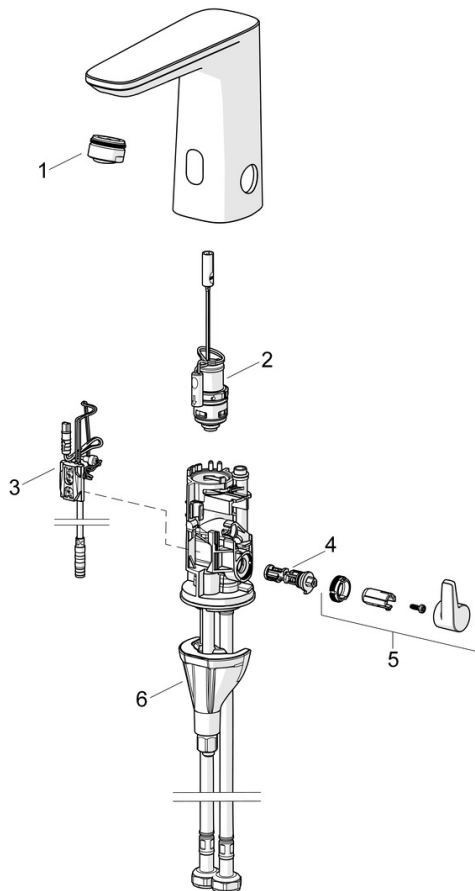

Náhradné diely

SP9210200933

| | Názov | Kód |
|------|--|-------------|
| 01 | Aerator, M24x1 HC PCA 7.0 l/min Čierna matná | 1016723V-33 |
| 02 | Pilot ventil | 1008658V |
| 03 | Senzor, 3/9 V, Bluetooth | 1012464V |
| 04 | Regulátor teploty | 1010630V |
| 05 | Rukoväť regulátora teploty Čierna matná | 1017587V-33 |
| 06 | Upevňovací set | 59914475 |
| N.I. | Batéria, 1.5 V AA Lithium | 59914136 |