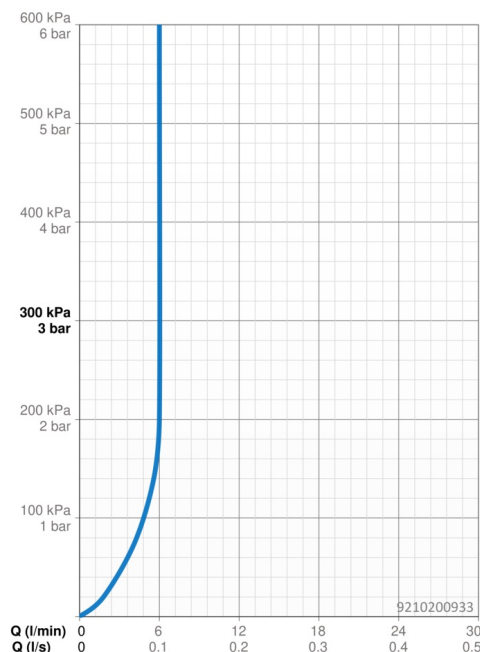

Technické údaje

Vlastnosti průtoku

Průtokové množství při 3 bar (s regulátorem průtoku) **6.0 l/min**

Technické vlastnosti

Zdroj teplé vody **max. +70°C**
Pracovní tlak **1-10 bar**
Velikost přípojky **G3/8**
Projection **117 mm**
Zabezpečení proti zpětnému toku (ČSN EN 1717) **EB**
Materiál **Kompozit**

Nastavení softwaru

Čas dotečení **3 s (1-20 s)**
Automatické spláchnutí **off (off/1-120 h)**
Automatická doba spláchnutí **30 s (1-1800 s)**
Max. doba průtoku **2 min (1 - 1800 s)**

Elektronické vlastnosti

Napájecí napětí **230 / 9 V**
Bluetooth version **5.x (D060576)**

Předpisy

EU Directive **C E Radio Equipment Directive 2014/53/EU , Low Voltage Directive 2014/35/EU , EMC Directive 2014/30/EU , RoHS Directive 2011/65/EU**
Norma EN **EN 15091, ETSI EN 301 489-1 V1.9.2 , ETSI EN 300 328 v2.2.2 , EN 61000-6-1:2007 , EN 61000-6-3:2007+A1:2011+AC:2012 , EN 60335-1:2012+A11+A13+A14+A2+A15:2021, Part 19.11.4**
Třída hlučnosti **I (ISO 3822)**
Třída ochrany **IP 55 / transformer IP 20**

Schválení a Prohlášení

Prohlášení o shodě **RED**
EPD **S-P-07753**

Udržitelnost

EPD module A1 (kg CO2 eq.) **3,46**
EPD module A2 (kg CO2 eq.) **0,17**
EPD module A3 (kg CO2 eq.) **0,31**
EPD module A1-A3 (kg CO2 eq.) **3,93**
EPD module A4 (kg CO2 eq.) **0,15**
EPD module B7 (kg CO2 eq.) **930,00**
EPD module C2 (kg CO2 eq.) **0,01**
EPD module C3 (kg CO2 eq.) **0,00**
EPD module C4 (kg CO2 eq.) **0,94**
EPD module D (kg CO2 eq.) **-0,74**