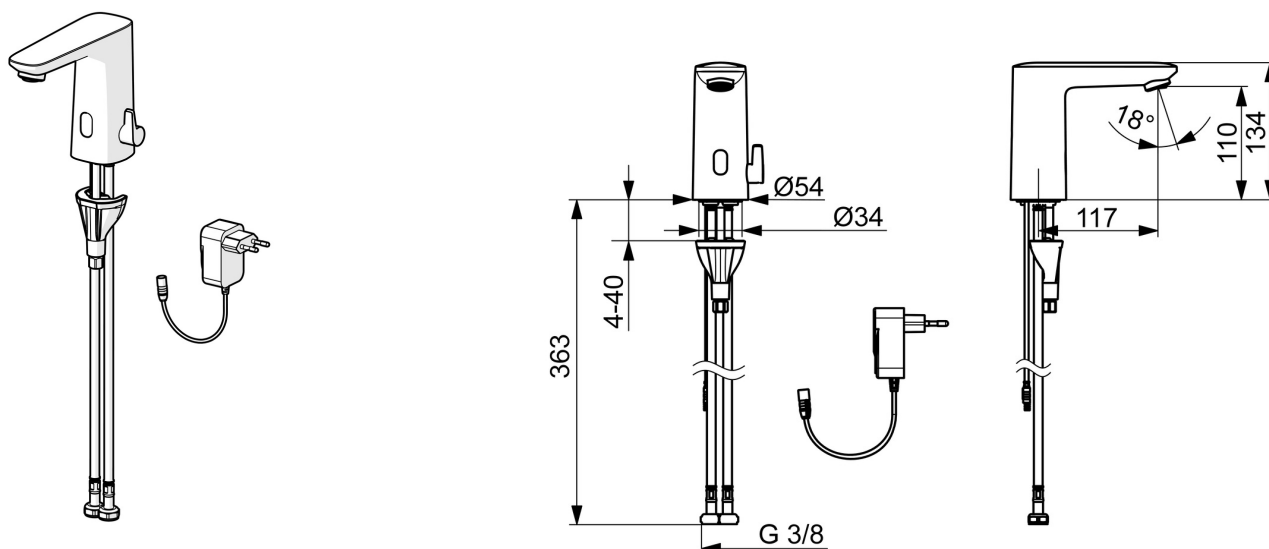

EAN: 4057304019388  
[static.hansa.com/9210200933](https://static.hansa.com/9210200933)

- Umyvadlo
- Veřejné a poloveřejné, Housing
- Bezdotyková, Zásuvkový transformátor, Bluetooth®, Lead free
- Stojánková
- Černá matná
- Pevné výtokové rameno
- PCA® aerátor s konstantním průtokovým množstvím nezávislým na změnách tlaku, Výkyvný aerator
- Rukojeť regulátoru teploty
- Nastavitelný omezovač teploty vody (součástí dodávky, možnost dodatečné instalace), Smart antiscalding protection
- Směšovací ventil pro ruční nastavení teploty, Zpětný ventil (-y), Filtr(y) na nečistoty
- Advanced PSD sensor, Zdroj napájení, Světelná indikace funkcí
- Flexibilní připojovací hadice
- Instalační systém 3S pro bezpečné a jednoduché upevnění baterie, Možnost dalšího nastavení softwaru (prostřednictvím rozhraní Bluetooth)
- Mazivo bez obsahu silikonu

### Technické vlastnosti

Zdroj teplé vody **max. +70°C**  
 Pracovní tlak **1-10 bar**  
 Velikost přípojky **G3/8**  
 Projection **117 mm**  
 Zabezpečení proti zpětnému toku (ČSN EN 1717) **EB**  
 Materiál **Kompozit**