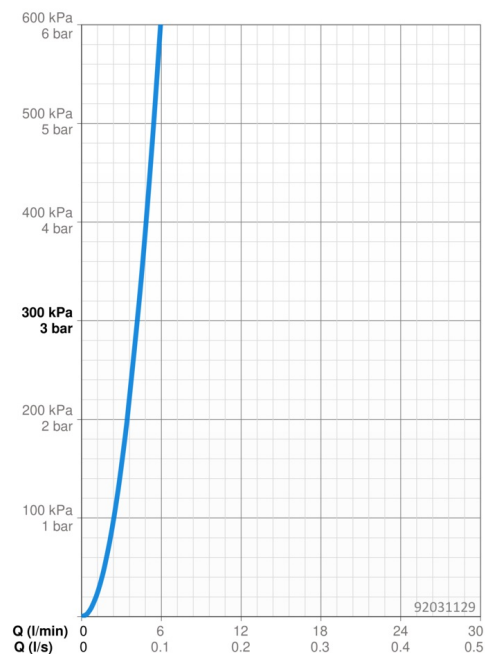

Dati tecnici

Caratteristiche flusso

Portata 3 bar 4.2 l/min

Caratteristiche tecniche

Fornitura di acqua calda max. +70°C
Pressione di esercizio 1-10 bar
Misura della connessione G3/8
Projection 123 mm
Backflow prevention (EN1717) AA
Materiale Ottone

Impostazioni software

Tempo di scorrimento a posteriori 3 s (1-20 s)
Scarico automatico off (off/1-120 h)
Periodo di scarico automatico 30 s (1-1800 s)
Periodo di scorrimento max. 2 min (1 - 1800 s)

Caratteristiche elettroniche

Collegamento elettrico 230 / 9 V
Bluetooth version 5.x (D060576)

Norme

Direttiva EU C E Radio Equipment Directive 2014/53/EU , Low Voltage Directive 2014/35/EU , EMC Directive 2014/30/EU , RoHS Directive 2011/65/EU
Standard EN EN 15091, ETSI EN 301 489-1 V1.9.2 , ETSI EN 300 328 v2.2.2 , EN 61000-6-1:2007 , EN 61000-6-3:2007+A1:2011+AC:2012 , EN 60335-1:2012+A11+A13+A1+A14+A2+A15:2021, Part 19.11.4
Classe di rumorosità I (ISO 3822)
Classe di protezione IP 55 / transformer IP 20

Certificati/Dichiarazioni

Dichiarazione di conformità RED
EPD S-P-06394