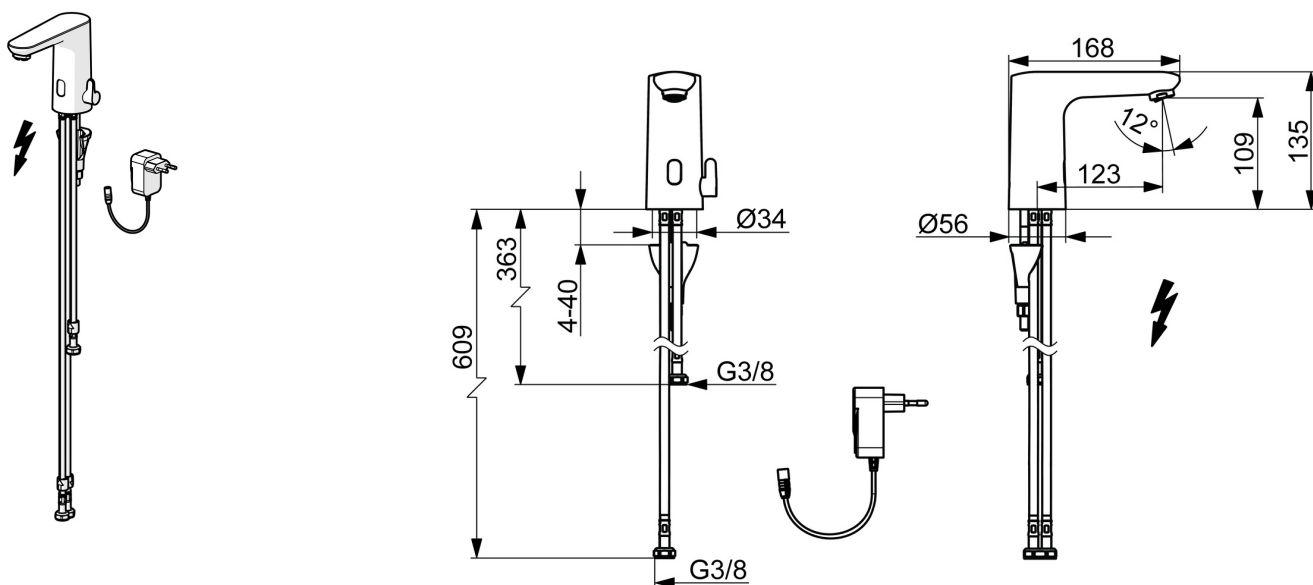

EAN: 4057304019364  
[static.hansa.com/92031129](https://static.hansa.com/92031129)

- Lavabo
- Settore pubblico e semipubblico, Settore industriale, Housing
- Senza contatto, Trasformatore a spina, Bassa pressione, Bluetooth®
- Montaggio d'appoggio
- Cromo
- Bocca fissa
- Getto laminare
- Manopola di regolazione temperatura
- Impostazione temperatura bloccabile, Limitatore di temperatura regolabile
- Valvola di miscelazione manuale, Valvola/e di non ritorno, Filtro/i anti-impurità
- Sensore PSD avanzato, Alimentatore di corrente incluso, Indicatori luminosi
- Collegamento con flessibili
- Installazione 3S, impostazioni del software regolabili (tramite App), Convertibile per acqua fredda e premiscelata

### Caratteristiche flusso

Portata 3 bar 4.2 l/min

### Caratteristiche tecniche

Fornitura di acqua calda max. +70°C  
 Pressione di esercizio 1-10 bar  
 Misura della connessione G3/8  
 Projection 123 mm  
 Backflow prevention (EN1717) AA  
 Materiale Ottone