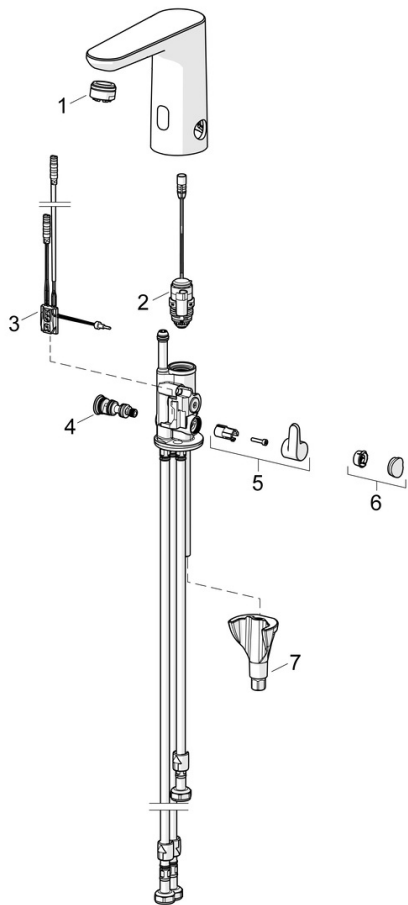

### Caratteristiche tecniche

Fornitura di acqua calda max. +70°C  
 Pressione di esercizio 1-10 bar  
 Misura della connessione G3/8  
 Projection 123 mm  
 Backflow prevention (EN1717) AA  
 Materiale Ottone

## Parti di ricambio