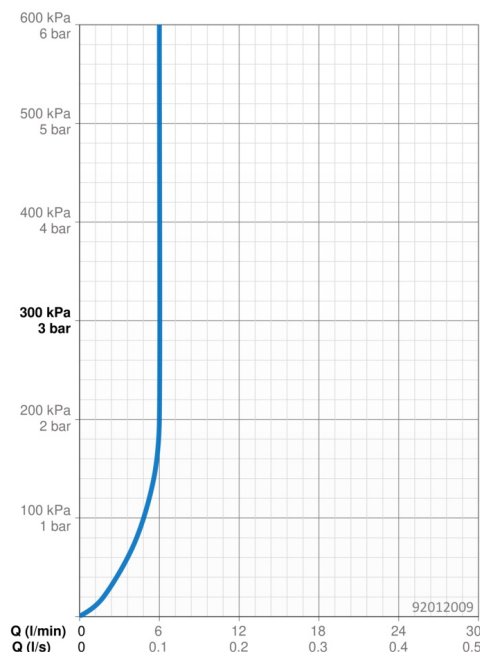

Technické údaje

Vlastnosti prietoku

Prietok pri tlaku 3 bar (s ovládačom prietoku) **6.0 l/min**

Technické vlastnosti

Dodávka teplej vody **max. +70°C**
Pracovný tlak **1-10 bar**
Spojovacia veľkosť **G3/8**
Projection **117 mm**
Spättná klapka (STN EN 1717) **EB**
Materiál **Kompozit**

Softvérové nastavenia

Doba po prietoku **3 s (1-20 s)**
Automatický oplach **off (off/1-120 h)**
Doba automatického oplachu **30 s (1-1800 s)**
Max. doba prietoku **2 min (1 - 1800 s)**

Elektronické vlastnosti

Elektrické pripojenie **230 / 9 V**
Bluetooth version **5.x (D060576)**

Predpisy

Smernica o EU **C € Radio Equipment Directive 2014/53/EU , Low Voltage Directive 2014/35/EU , EMC Directive 2014/30/EU , RoHS Directive 2011/65/EU**

Norma EN **EN 15091, ETSI EN 301 489-1 V1.9.2 , ETSI EN 300 328 v2.2.2 , EN 61000-6-1:2007 , EN 61000-6-3:2007+A1:2011+AC:2012 , EN 60335-1:2012+A11+A13+A14+A2+A15:2021, Part 19.11.4**

Trieda hlučnosti **I (ISO 3822)**

Trieda ochrany **IP 55 / transformer IP 20**

Schválenia a Prehlásenia

Vyhĺasenie o zhode **RED**
EPD **S-P-07753**

Udržateľnosť

EPD module A1 (kg CO2 eq.) **3,20**
EPD module A2 (kg CO2 eq.) **0,15**
EPD module A3 (kg CO2 eq.) **0,29**
EPD module A1-A3 (kg CO2 eq.) **3,64**
EPD module A4 (kg CO2 eq.) **0,14**
EPD module B7 (kg CO2 eq.) **930,00**
EPD module C2 (kg CO2 eq.) **0,01**
EPD module C3 (kg CO2 eq.) **0,00**
EPD module C4 (kg CO2 eq.) **0,87**
EPD module D (kg CO2 eq.) **-0,68**