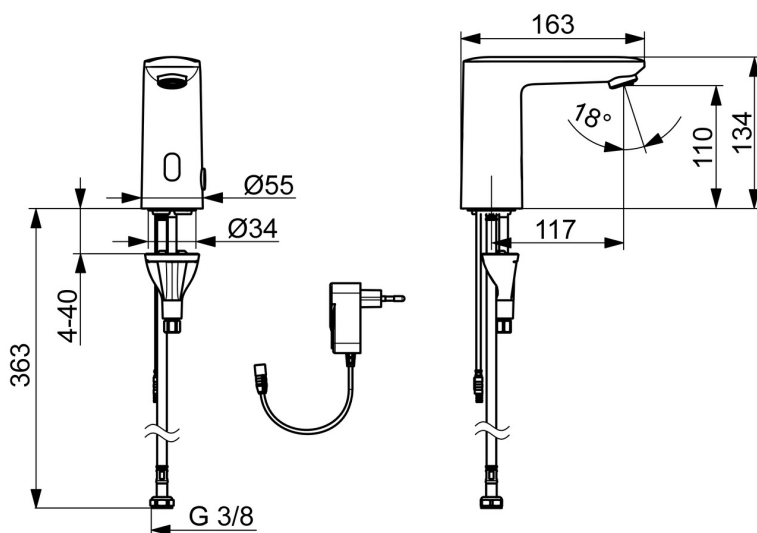

Technické údaje

Vlastnosti prietoku

Prietok pri tlaku 3 bar (s ovládačom prietoku) **6.0 l/min**

Technické vlastnosti

Dodávka teplej vody **max. +70°C**
 Pracovný tlak **1-10 bar**
 Spojovacia veľkosť **G3/8**
 Projection **117 mm**
 Spättná klapka (STN EN 1717) **EB**
 Materiál **Kompozit**

Náhradné diely

SP92012009

	Názov	Kód
01	Aerator, M24x1 HC PCA 7.0 l/min	1016723V
02	Pilot ventil	1008658V
03	Senzor, 3/9 V, Bluetooth	1012464V
04	Upevňovací set	59914475
N.I.	Batéria, 1.5 V AA Lithium	59914136