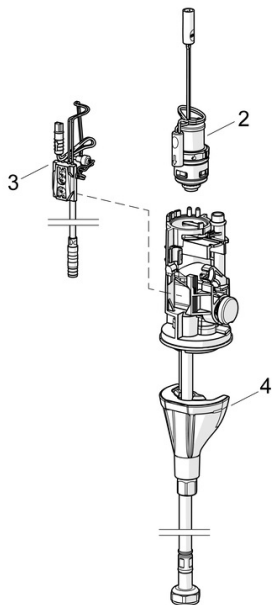

Trieda ochrany **IP 55 / transformer IP 20**

Schválenia a Prehlásenia

Vyhĺasenie o zhode **RED**
 EPD **S-P-07753**

Udržateľnosť

EPD module A1 (kg CO2 eq.) **3,20**
 EPD module A2 (kg CO2 eq.) **0,15**
 EPD module A3 (kg CO2 eq.) **0,29**
 EPD module A1-A3 (kg CO2 eq.) **3,64**
 EPD module A4 (kg CO2 eq.) **0,14**
 EPD module B7 (kg CO2 eq.) **930,00**
 EPD module C2 (kg CO2 eq.) **0,01**
 EPD module C3 (kg CO2 eq.) **0,00**
 EPD module C4 (kg CO2 eq.) **0,87**
 EPD module D (kg CO2 eq.) **-0,68**

Náhradné diely

SP92012009

	Názov	Kód
01	Aerator, M24x1 HC PCA 7.0 l/min	1016723V
02	Pilot ventil	1008658V
03	Senzor, 3/9 V, Bluetooth	1012464V
04	Upevňovací set	59914475
N.I.	Batéria, 1.5 V AA Lithium	59914136