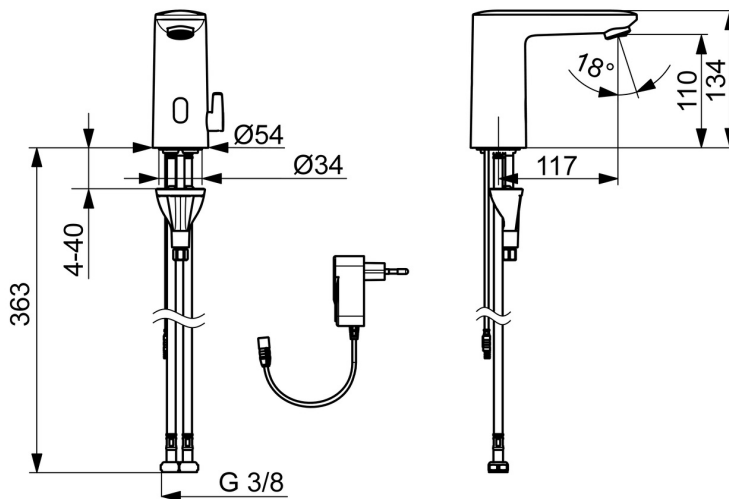

EAN: 4057304019289  
[static.hansa.com/92002009](http://static.hansa.com/92002009)

- Umývadlo
- Verejné a poloverejné, Housing
- Bezdotyková, Zásuvkový transformátor, Bluetooth®, Bez olova
- Stojanková
- Chróm
- Pevné výtokové rameno
- PCA® - aerátor s konštantným prietokom vody aj pri kolísaní tlaku, Výkyvný aerátor
- Rukovät regulátora teploty vody
- Nastavitelný obmedzovač teploty vody (súčasť dodávky, možnosť dodatočnej inštalácie)
- Zmiešavací ventil pre ručné nastavenie teploty vody, Spätňý ventil (-y), Filter, filtre na nečistoty
- Advanced PSD sensor, Napájací zdroj, Svetelná indikácia funkcií
- Flexibilné pripojovacie hadičky
- 3S - inštalčný systém pre bezpečné a jednoduché upevnenie batérie, Možnosť ďalšieho nastavenia softvéru (cez Bluetooth)
- Mazivo bez obsahu silikonu

### Technické vlastnosti

Dodávka teplej vody **max. +70°C**  
 Pracovný tlak **1-10 bar**  
 Spojovacia veľkosť **G3/8**  
 Projection **117 mm**  
 Spätná klapka (STN EN 1717) **EB**  
 Materiál **Kompozit**