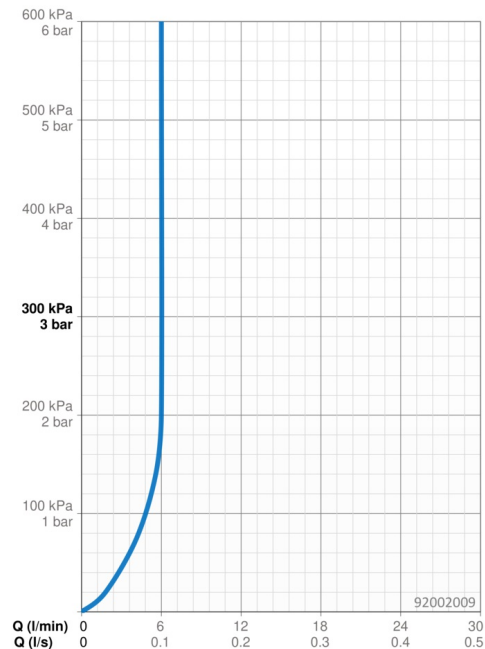

Technické údaje

Vlastnosti prietoku

Prietok pri tlaku 3 bar (s ovládačom prietoku) **6.0 l/min**

Technické vlastnosti

Dodávka teplej vody **max. +70°C**
Pracovný tlak **1-10 bar**
Spojovacia veľkosť **G3/8**
Projection **117 mm**
Spätná klapka (STN EN 1717) **EB**
Materiál **Kompozit**

Softvérové nastavenia

Doba po prietoku **3 s (1-20 s)**
Automatický oplach **off (off/1-120 h)**
Doba automatického oplachu **30 s (1-1800 s)**
Max. doba prietoku **2 min (1 - 1800 s)**

Elektronické vlastnosti

Elektrické pripojenie **230 / 9 V**
Bluetooth version **5.x (D060576)**

Predpisy

Smernica o EU **C E Radio Equipment Directive 2014/53/EU , Low Voltage Directive 2014/35/EU , EMC Directive 2014/30/EU , RoHS Directive 2011/65/EU**

Norma EN **EN 15091, ETSI EN 301 489-1 V1.9.2 , ETSI EN 300 328 v2.2.2 , EN 61000-6-1:2007 , EN 61000-6-3:2007+A1:2011+AC:2012 , EN 60335-1:2012+A11+A13+A14+A2+A15:2021, Part 19.11.4**

Trieda hlučnosti **I (ISO 3822)**

Trieda ochrany **IP 55 / transformer IP 20**

Schválenia a Prehlásenia

Vyhlásenie o zhode **RED**
EPD **S-P-07753**

Udržateľnosť

EPD module A1 (kg CO2 eq.) **3,52**
EPD module A2 (kg CO2 eq.) **0,17**
EPD module A3 (kg CO2 eq.) **0,32**
EPD module A1-A3 (kg CO2 eq.) **4,00**
EPD module A4 (kg CO2 eq.) **0,16**
EPD module B7 (kg CO2 eq.) **930,00**
EPD module C2 (kg CO2 eq.) **0,01**
EPD module C3 (kg CO2 eq.) **0,00**
EPD module C4 (kg CO2 eq.) **0,95**
EPD module D (kg CO2 eq.) **-0,75**