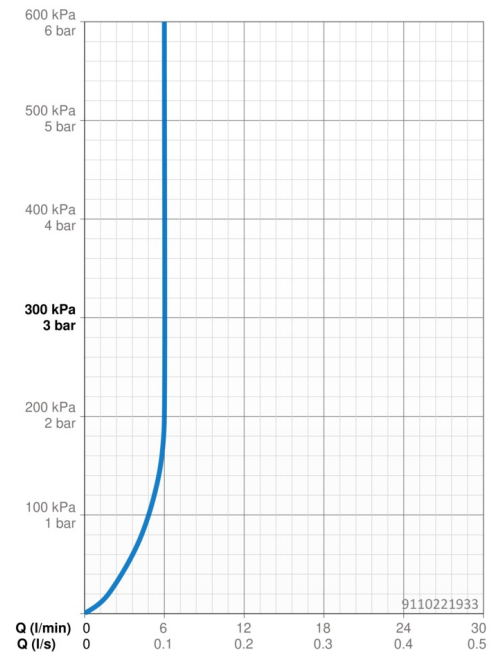

Technische gegevens

Doorstromingseigenschappen

Doorstroomhoeveelheid bij 3 bar (met debietregelaar) **6.0 l/min**

Technische eigenschappen

Warmwatertoevoer **max. +70°C**
Werkdruk **1-10 bar**
Aansluitmaat **G3/8**
Projection **123 mm**
Terugstroom beveiliging (EN1717) **EB**
Materiaal **Composite**

Software-instellingen

Nalooptijd **7 s (1-20 s)**
Automatische spoeling **off (off/1-120 h)**
Automatische spoeling periode **34 s (1-1800 s)**
Max. looptijd **6 min (1 - 1800 s)**

Eigenschappen elektronica

Elektrische aansluiting **9 V**
Batterij **AA 1.5 V Lithium x 2**
Bluetooth version **5.x (D060576)**

Voorschriften

EU-richtlijn **C € Radio Equipment Directive 2014/53/EU , Low Voltage Directive 2014/35/EU , EMC Directive 2014/30/EU , RoHS Directive 2011/65/EU**
EN-norm **EN 15091, ETSI EN 301 489-1 V1.9.2 , ETSI EN 300 328 v2.2.2 , EN 61000-6-1:2007 , EN 61000-6-3:2007+A1:2011+AC:2012 , EN 60335-1:2012+A11+A13+A14+A15:2021, Part 19.11.4**
Geluidsklasse **I (ISO 3822)**
Beschermingsklasse **IP 55**

Toestemmingen en Verklaringen

Verklaring van overeenstemming **RED**
EPD **S-P-07753**

Duurzaamheid

EPD module A1 (kg CO2 eq.) **3,37**
EPD module A2 (kg CO2 eq.) **0,16**
EPD module A3 (kg CO2 eq.) **0,30**
EPD module A1-A3 (kg CO2 eq.) **3,82**
EPD module A4 (kg CO2 eq.) **0,15**
EPD module B7 (kg CO2 eq.) **930,00**
EPD module C2 (kg CO2 eq.) **0,01**
EPD module C3 (kg CO2 eq.) **0,00**
EPD module C4 (kg CO2 eq.) **0,91**
EPD module D (kg CO2 eq.) **-0,72**