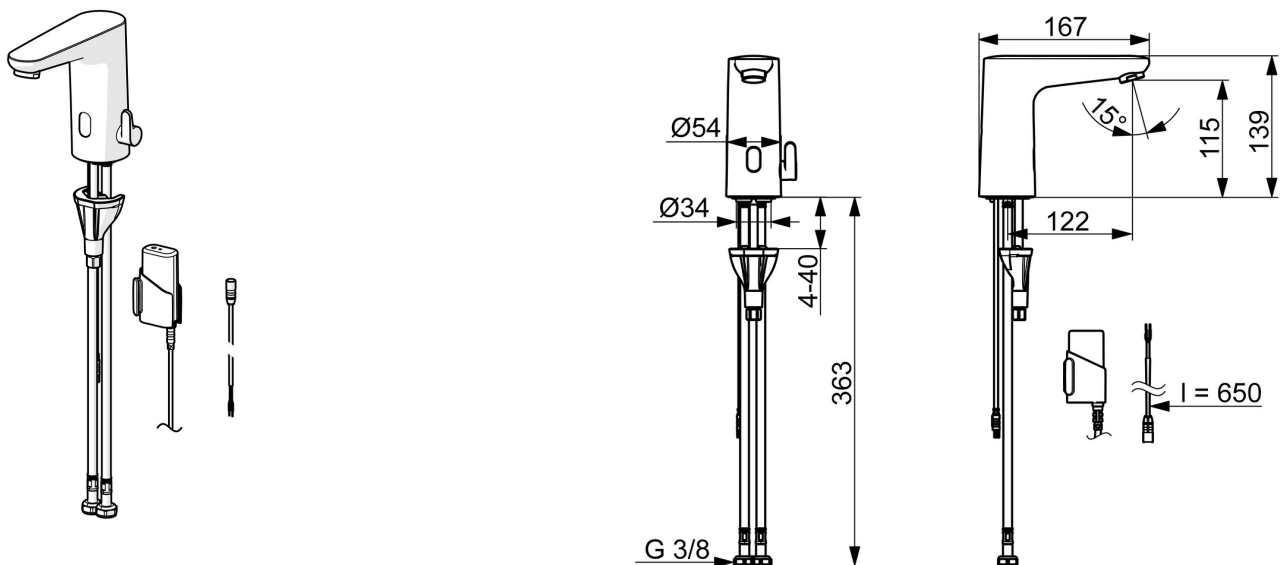

EAN: 4057304019715
static.hansa.com/9110221933

Touchless wastafelkraan, ontworpen met de nieuwste technologie voor een slimme en naadloze ervaring. Deze op de wastafel gemonteerde kraan heeft een handenvrije bediening en Bluetooth®-connectiviteit, voor eenvoudige bediening via de app. De temperatuurregelhendel biedt nauwkeurige aanpassingen van de watertemperatuur, terwijl de vaste uitloop een consistente waterstroom levert. Het is bewezen dat handenvrije kranen het waterverbruik tot 50% verminderen, waardoor het een milieuvriendelijke keuze is. Het nieuwe, mooie ontwerp laat zien dat de kraan naar voren leunt, maar biedt nog steeds een goede hoogte om vrije ruimte voor de handen te garanderen, in elk gootsteenontwerp. Met software-instellingen die instelbaar zijn via de app en om te zetten zijn voor koud of voorgemengd water, brengt deze kraan duurzaamheid en veiligheid.

- Wastafel
- Elektronisch, Batterij gestuurd, Inbouwvoeding, Bluetooth, Lead free
- Wastafelmontage
- Mat zwart
- Vaste uitloop
- PCA® mousseur voor een drukonafhankelijke doorstroom, Kantelbare mousseur
- Temperatuurgreep
- Temperatuurbegrenzer (achteraf instelbaar), Smart antiscalding protection
- Binnendeel voor temperatuur instelling, Terugslagklep, Vuilfilter(s)
- Advanced PSD sensor, Functie(s) met signaallichten, Indicatie voor (bijna) lege batterij
- Flexibele aansluitslang(en)
- 3S-installatie, Software instellingen zijn aan te passen (via bluetooth App)

Technische gegevens

Doorstromingseigenschappen

Doorstroomhoeveelheid bij 3 bar (met debietregelaar) **6.0 l/min**

Technische eigenschappen

Warmwatertoevoer **max. +70°C**
 Werkdruk **1-10 bar**
 Aansluitmaat **G3/8**
 Projection **123 mm**
 Terugstroom beveiliging (EN1717) **EB**
 Materiaal **Composite**