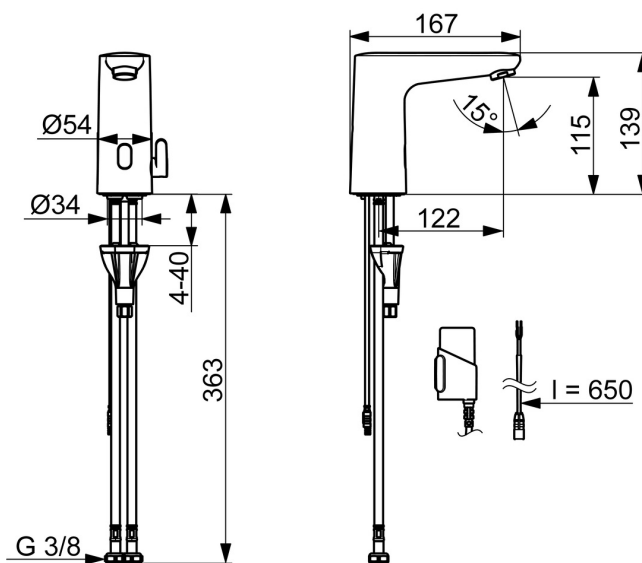

EAN: 4057304019708
static.hansa.com/91102219

Touchless wastafelkraan, ontworpen met de nieuwste technologie voor een slimme en naadloze ervaring. Deze op de wastafel gemonteerde kraan heeft een handenvrije bediening en Bluetooth®-connectiviteit, voor eenvoudige bediening via de app. De temperatuurregelhendel biedt nauwkeurige aanpassingen van de watertemperatuur, terwijl de vaste uitloop een consistente waterstroom levert. Het is bewezen dat handenvrije kranen het waterverbruik tot 50% verminderen, waardoor het een milieuvriendelijke keuze is. Het nieuwe, mooie ontwerp laat zien dat de kraan naar voren leunt, maar biedt nog steeds een goede hoogte om vrije ruimte voor de handen te garanderen, in elk gootsteenontwerp. Met software-instellingen die instelbaar zijn via de app en om te zetten zijn voor koud of voorgemengd water, brengt deze kraan duurzaamheid en veiligheid.

- Wastafel
- Elektronisch, Batterij gestuurd, Inbouwvoeding, Bluetooth, Lead free
- Wastafelmontage
- Chroom
- Vaste uitloop
- PCA® mousseur voor een drukonafhankelijke doorstroom, Kantelbare mousseur
- Temperatuurgreep
- Temperatuurbegrenzer (achteraf instelbaar), Smart antiscalding protection
- Binnendeel voor temperatuur instelling, Terugslagklep, Vuilfilter(s)
- Advanced PSD sensor, Functie(s) met signaallichten, Indicatie voor (bijna) lege batterij
- Flexibele aansluitslang(en)
- 3S-installatie, Software instellingen zijn aan te passen (via bluetooth App)

Technische gegevens

Doorstromingseigenschappen

Doorstroomhoeveelheid bij 3 bar (met debietregelaar) **6.0 l/min**

Technische eigenschappen

Warmwatertoevoer **max. +70°C**
 Werkdruk **1-10 bar**
 Aansluitmaat **G3/8**
 Projection **123 mm**
 Terugstroom beveiliging (EN1717) **EB**
 Materiaal **Composite**