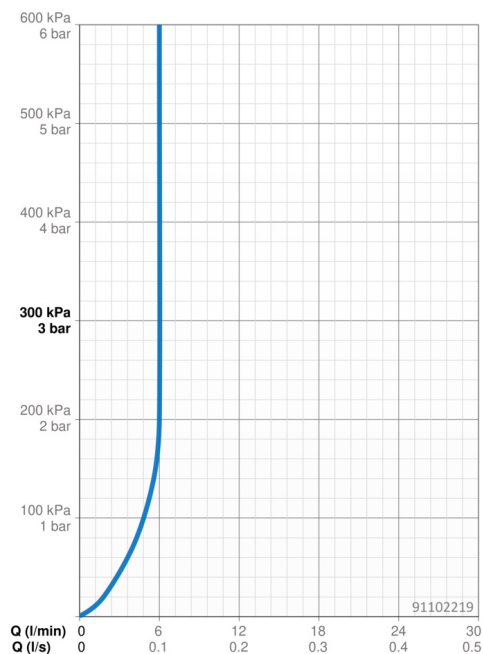

Technische gegevens

Doorstromingseigenschappen

Doorstroomhoeveelheid bij 3 bar (met debietregelaar) **6.0 l/min**

Technische eigenschappen

Warmwatertoevoer **max. +70°C**
Werkdruk **1-10 bar**
Aansluitmaat **G3/8**
Projection **123 mm**
Terugstroom beveiliging (EN1717) **EB**
Materiaal **Composite**

Software-instellingen

Nalooptijd **5 s (1-20 s)**
Automatische spoeling **off (off/1-120 h)**
Automatische spoeling periode **32 s (1-1800 s)**
Max. looptijd **4 min (1 - 1800 s)**

Eigenschappen elektronica

Elektrische aansluiting **9 V**
Batterij **AA 1.5 V Lithium x 2**
Bluetooth versie **5.x (D060576)**

Voorschriften

EU-richtlijn **C € Radio Equipment Directive 2014/53/EU , Low Voltage Directive 2014/35/EU , EMC Directive 2014/30/EU , RoHS Directive 2011/65/EU**
EN-norm **EN 15091, ETSI EN 301 489-1 V1.9.2 , ETSI EN 300 328 v2.2.2 , EN 61000-6-1:2007 , EN 61000-6-3:2007+A1:2011+AC:2012 , EN 60335-1:2012+A11+A13+A14+A2+A15:2021, Part 19.11.4**
Geluidsklasse **I (ISO 3822)**
Beschermingsklasse **IP 55**

Toestemmingen en Verklaringen

Verklaring van overeenstemming **RED**
EPD **S-P-07753**

Duurzaamheid

EPD module A1 (kg CO2 eq.) **3,38**
EPD module A2 (kg CO2 eq.) **0,16**
EPD module A3 (kg CO2 eq.) **0,30**
EPD module A1-A3 (kg CO2 eq.) **3,84**
EPD module A4 (kg CO2 eq.) **0,15**
EPD module B7 (kg CO2 eq.) **930,00**
EPD module C2 (kg CO2 eq.) **0,01**
EPD module C3 (kg CO2 eq.) **0,00**
EPD module C4 (kg CO2 eq.) **0,91**
EPD module D (kg CO2 eq.) **-0,72**