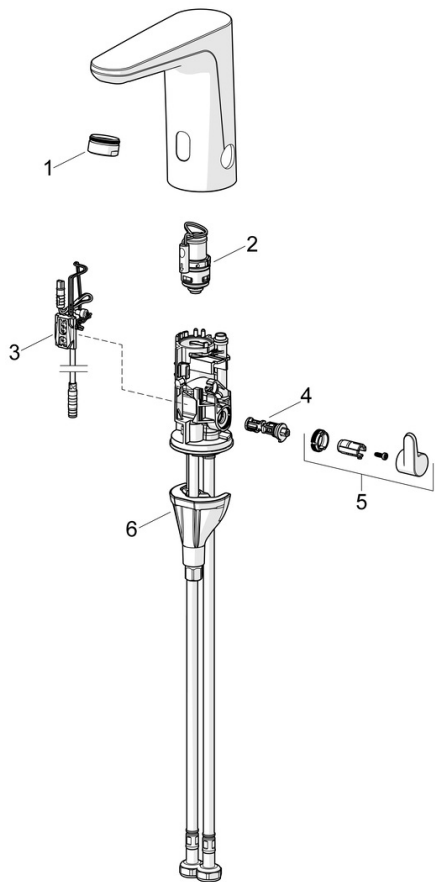

Technische gegevens

Doorstromingseigenschappen

Doorstroomhoeveelheid bij 3 bar (met debietregelaar) **6.0 l/min**

Technische eigenschappen

Warmwatertoevoer **max. +70°C**
 Werkdruk **1-10 bar**
 Aansluitmaat **G3/8**
 Projection **123 mm**
 Terugstroom beveiliging (EN1717) **EB**
 Materiaal **Composite**

Reserveonderdelen

SP91002009

	Naam	Code
01	Mousseur, M24x1 HC PCA 7.0 l/min Chrom	1016723V
02	Magneetventiel	1008658V
03	Fotocel, 3/9 V, Bluetooth	1012464V
04	Temperatuur regeling	1010630V
05	Temperatuur hendel Chrom	1017587V
06	Bevestigingsset	59914475
N.I.	Batterij, 1.5 V AA Lithium	59914136