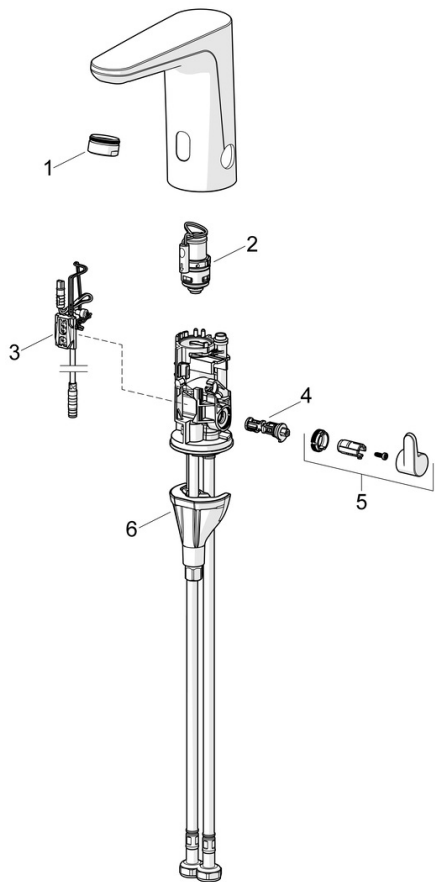

Náhradné diely

SP9110200933

	Názov	Kód
01	Aerator, M24x1 HC PCA 7.0 l/min Čierna matná	1016723V-33
02	Pilot ventil	1008658V
03	Senzor, 3/9 V, Bluetooth	1012464V
04	Regulátor teploty	1010630V
05	Rukoväť regulátora teploty Čierna matná	1017587V-33
06	Upevňovací set	59914475
N.I.	Batéria, 1.5 V AA Lithium	59914136