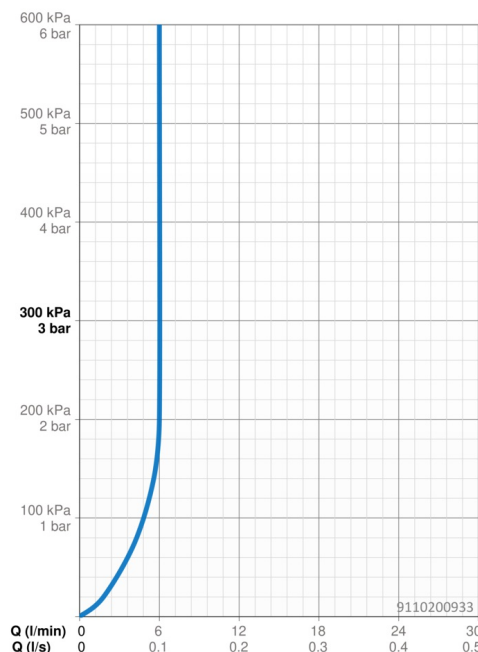

Technické údaje

Vlastnosti prietoku

Prietok pri tlaku 3 bar (s ovládačom prietoku) **6.0 l/min**

Technické vlastnosti

Dodávka teplej vody **max. +70°C**
Pracovný tlak **1-10 bar**
Spojovacia veľkosť **G3/8**
Projection **123 mm**
Spätňá klapka (STN EN 1717) **EB**
Materiál **Kompozit**

Softvérové nastavenia

Doba po prietoku **8 s (1-20 s)**
Automatický oplach **off (off/1-120 h)**
Doba automatického oplachu **35 s (1-1800 s)**
Max. doba prietoku **7 min (1 - 1800 s)**

Elektronické vlastnosti

Elektrické pripojenie **230 / 9 V**
Bluetooth version **5.x (D060576)**

Predpisy

Smernica o EU **C € Radio Equipment Directive 2014/53/EU , Low Voltage Directive 2014/35/EU , EMC Directive 2014/30/EU , RoHS Directive 2011/65/EU**
Norma EN **EN 15091, ETSI EN 301 489-1 V1.9.2 , ETSI EN 300 328 v2.2.2 , EN 61000-6-1:2007 , EN 61000-6-3:2007+A1:2011+AC:2012 , EN 60335-1:2012+A11+A13+A1+A14+A2+A15:2021, Part 19.11.4**
Trieda hlučnosti **I (ISO 3822)**
Trieda ochrany **IP 55 / transformer IP 20**

Schválenia a Prehlásenia

Vyhĺasenie o zhode **RED**
EPD **S-P-07753**

Udržateľnosť

EPD module A1 (kg CO2 eq.) **3,43**
EPD module A2 (kg CO2 eq.) **0,17**
EPD module A3 (kg CO2 eq.) **0,31**
EPD module A1-A3 (kg CO2 eq.) **3,90**
EPD module A4 (kg CO2 eq.) **0,15**
EPD module B7 (kg CO2 eq.) **930,00**
EPD module C2 (kg CO2 eq.) **0,01**
EPD module C3 (kg CO2 eq.) **0,00**
EPD module C4 (kg CO2 eq.) **0,93**
EPD module D (kg CO2 eq.) **-0,73**