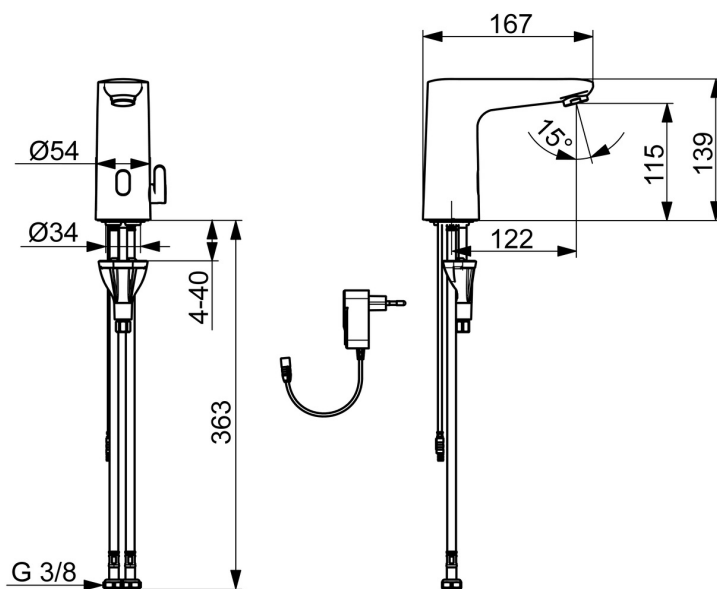

Technické údaje

Vlastnosti prietoku

Prietok pri tlaku 3 bar (s ovládačom prietoku) **6.0 l/min**

Technické vlastnosti

Dodávka teplej vody **max. +70°C**
 Pracovný tlak **1-10 bar**
 Spojovacia veľkosť **G3/8**
 Projection **123 mm**
 Spätňá klapka (STN EN 1717) **EB**
 Materiál **Kompozit**