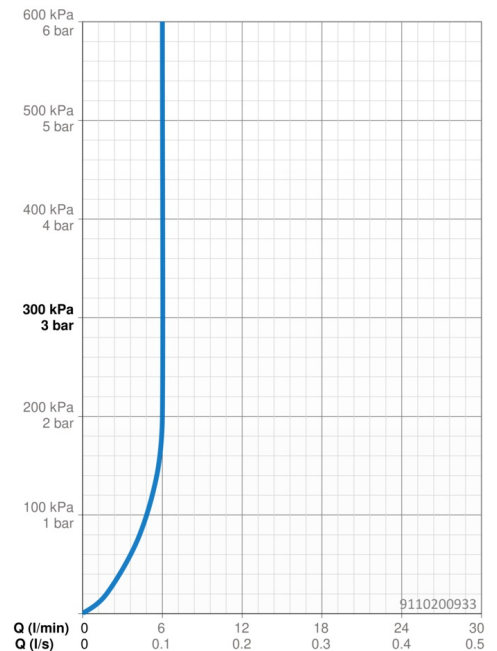

Technische gegevens

Doorstromingseigenschappen

Doorstroomhoeveelheid bij 3 bar (met debietregelaar) **6.0 l/min**

Technische eigenschappen

Warmwatertoevoer **max. +70°C**
Werkdruk **1-10 bar**
Aansluitmaat **G3/8**
Projection **123 mm**
Terugstroom beveiliging (EN1717) **EB**
Materiaal **Composite**

Software-instellingen

Nalooptijd **8 s (1-20 s)**
Automatische spoeling **off (off/1-120 h)**
Automatische spoeling periode **35 s (1-1800 s)**
Max. looptijd **7 min (1 - 1800 s)**

Eigenschappen elektronica

Elektrische aansluiting **230 / 9 V**
Bluetooth versie **5.x (D060576)**

Voorschriften

EU-richtlijn **C € Radio Equipment Directive 2014/53/EU , Low Voltage Directive 2014/35/EU , EMC Directive 2014/30/EU , RoHS Directive 2011/65/EU**
EN-norm **EN 15091, ETSI EN 301 489-1 V1.9.2 , ETSI EN 300 328 v2.2.2 , EN 61000-6-1:2007 , EN 61000-6-3:2007+A1:2011+AC:2012 , EN 60335-1:2012+A11+A13+A1+A14+A2+A15:2021, Part 19.11.4**
Geluidsklasse **I (ISO 3822)**
Beschermingsklasse **IP 55 / transformer IP 20**

Toestemmingen en Verklaringen

Verklaring van overeenstemming **RED**
EPD **S-P-07753**

Duurzaamheid

EPD module A1 (kg CO2 eq.) **3,43**
EPD module A2 (kg CO2 eq.) **0,17**
EPD module A3 (kg CO2 eq.) **0,31**
EPD module A1-A3 (kg CO2 eq.) **3,90**
EPD module A4 (kg CO2 eq.) **0,15**
EPD module B7 (kg CO2 eq.) **930,00**
EPD module C2 (kg CO2 eq.) **0,01**
EPD module C3 (kg CO2 eq.) **0,00**
EPD module C4 (kg CO2 eq.) **0,93**
EPD module D (kg CO2 eq.) **-0,73**