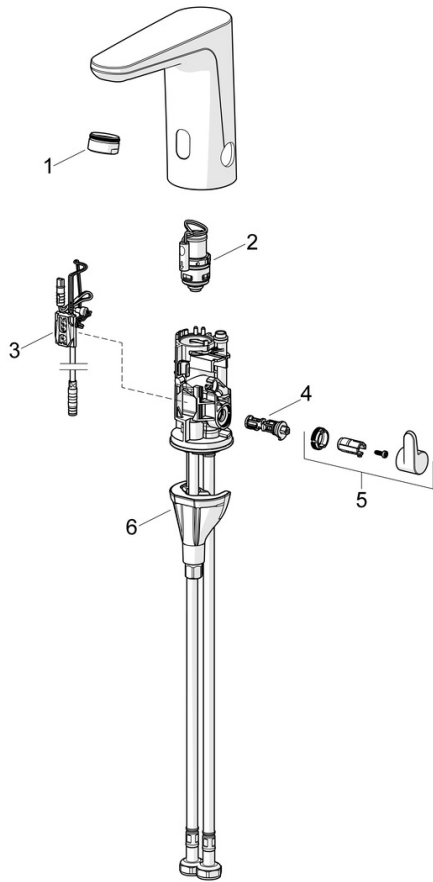

Reserveonderdelen

SP9110200933

	Naam	Code
01	Mousseur, M24x1 HC PCA 7.0 l/min Mat zwart	1016723V-33
02	Magneetventiel	1008658V
03	Fotocel, 3/9 V, Bluetooth	1012464V
04	Temperatuur regeling	1010630V
05	Temperatuur hendel Mat zwart	1017587V-33
06	Bevestigingsset	59914475
N.I.	Batterij, 1.5 V AA Lithium	59914136