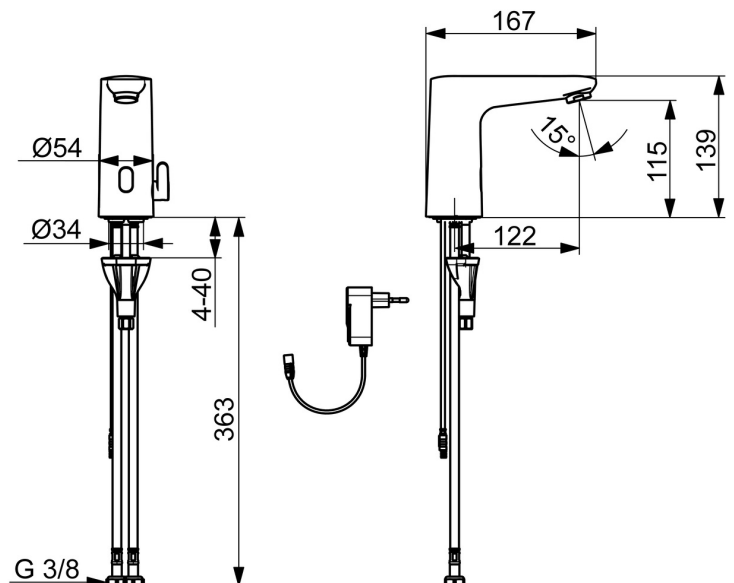

EAN: 4057304019746
static.hansa.com/9110200933

Touchless wastafelkraan, ontworpen met de nieuwste technologie voor een slimme en naadloze ervaring. Deze op de wastafel gemonteerde kraan heeft een handenvrije bediening en Bluetooth®-connectiviteit, voor eenvoudige bediening via de app. De temperatuurregelhendel biedt nauwkeurige aanpassingen van de watertemperatuur, terwijl de vaste uitloop een consistente waterstroom levert. Het is bewezen dat handenvrije kranen het waterverbruik tot 50% verminderen, waardoor het een milieuvriendelijke keuze is. Het nieuwe, mooie ontwerp laat zien dat de kraan naar voren leunt, maar biedt nog steeds een goede hoogte om vrije ruimte voor de handen te garanderen, in elk gootsteenontwerp. Met software-instellingen die instelbaar zijn via de app en om te zetten zijn voor koud of voorgemengd water, brengt deze kraan duurzaamheid en veiligheid.

Beluchter met kantelfunctie +/- 10° voor flexibelere installatie
Nieuwste sensortechnologie voor betere detectie en bedieningscomfort
Bluetooth-technologie voor eenvoudige aanpassing aan persoonlijke instellingen
Anti-verbrandingsbeveiliging en temperatuurmeting
Stekker

Upgrade Electra 91 serie - ontworpen als aanvulling op elke nieuwe badkamer.