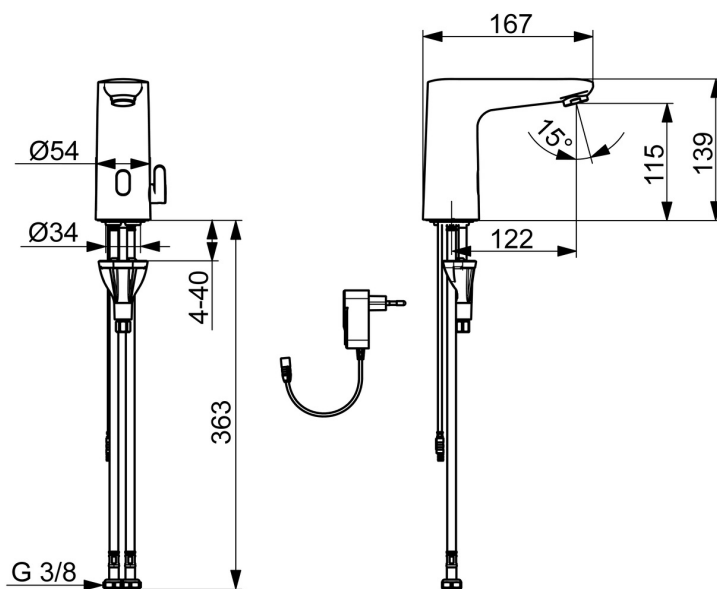

Technické údaje

Vlastnosti průtoku

Průtokové množství při 3 bar (s regulátorem průtoku) **6.0 l/min**

Technické vlastnosti

Zdroj teplé vody **max. +70°C**
 Pracovní tlak **1-10 bar**
 Velikost přípojky **G3/8**
 Projection **123 mm**
 Zabezpečení proti zpětnému toku (ČSN EN 1717) **EB**
 Materiál **Kompozit**