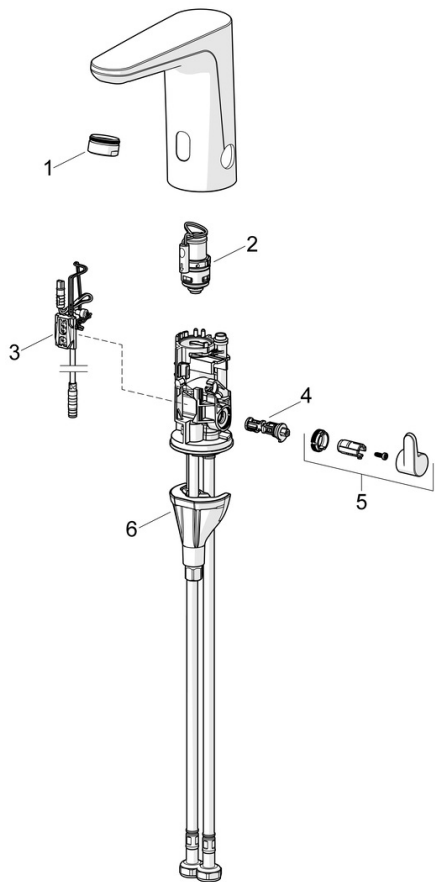

Třída ochrany **IP 55 / transformer IP 20**

Schválení a Prohlášení

Prohlášení o shodě **RED**
 EPD **S-P-07753**

Udržitelnost

EPD module A1 (kg CO2 eq.) **3,43**
 EPD module A2 (kg CO2 eq.) **0,17**
 EPD module A3 (kg CO2 eq.) **0,31**
 EPD module A1-A3 (kg CO2 eq.) **3,90**
 EPD module A4 (kg CO2 eq.) **0,15**
 EPD module B7 (kg CO2 eq.) **930,00**
 EPD module C2 (kg CO2 eq.) **0,01**
 EPD module C3 (kg CO2 eq.) **0,00**
 EPD module C4 (kg CO2 eq.) **0,93**
 EPD module D (kg CO2 eq.) **-0,73**

Náhradní díly

SP9110200933

	Název	Kód
01	Aerator, M24x1 HC PCA 7.0 l/min Černá matná	1016723V-33
02	Pilot ventil	1008658V
03	Senzor, 3/9 V, Bluetooth	1012464V
04	Regulátor teploty	1010630V
05	Ovladač regulátoru teploty Černá matná	1017587V-33
06	Upevňovací set	59914475
N.I.	Monočlánek, 1.5 V AA Lithium	59914136