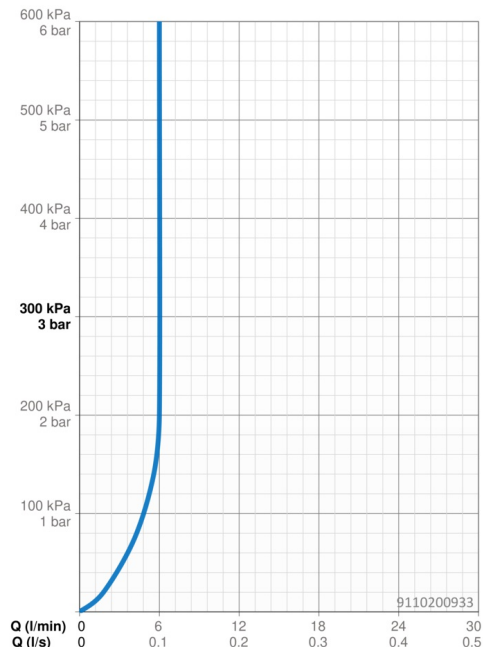

Technické údaje

Vlastnosti průtoku

Průtokové množství při 3 bar (s regulátorem průtoku) **6.0 l/min**

Technické vlastnosti

Zdroj teplé vody **max. +70°C**
Pracovní tlak **1-10 bar**
Velikost přípojky **G3/8**
Projection **123 mm**
Zabezpečení proti zpětnému toku (ČSN EN 1717) **EB**
Materiál **Kompozit**

Nastavení softwaru

Čas dotečení **8 s (1-20 s)**
Automatické spláchnutí **off (off/1-120 h)**
Automatická doba spláchnutí **35 s (1-1800 s)**
Max. doba průtoku **7 min (1 - 1800 s)**

Elektronické vlastnosti

Napájecí napětí **230 / 9 V**
Bluetooth version **5.x (D060576)**

Předpisy

EU Directive **C E Radio Equipment Directive 2014/53/EU , Low Voltage Directive 2014/35/EU , EMC Directive 2014/30/EU , RoHS Directive 2011/65/EU**

Norma EN **EN 15091, ETSI EN 301 489-1 V1.9.2 , ETSI EN 300 328 v2.2.2 , EN 61000-6-1:2007 , EN 61000-6-3:2007+A1:2011+AC:2012 , EN 60335-1:2012+A11+A13+A14+A2+A15:2021, Part 19.11.4**

Třída hlučnosti **I (ISO 3822)**

Třída ochrany **IP 55 / transformer IP 20**

Schválení a Prohlášení

Prohlášení o shodě **RED**
EPD **S-P-07753**

Udržitelnost

EPD module A1 (kg CO2 eq.) **3,43**
EPD module A2 (kg CO2 eq.) **0,17**
EPD module A3 (kg CO2 eq.) **0,31**
EPD module A1-A3 (kg CO2 eq.) **3,90**
EPD module A4 (kg CO2 eq.) **0,15**
EPD module B7 (kg CO2 eq.) **930,00**
EPD module C2 (kg CO2 eq.) **0,01**
EPD module C3 (kg CO2 eq.) **0,00**
EPD module C4 (kg CO2 eq.) **0,93**
EPD module D (kg CO2 eq.) **-0,73**