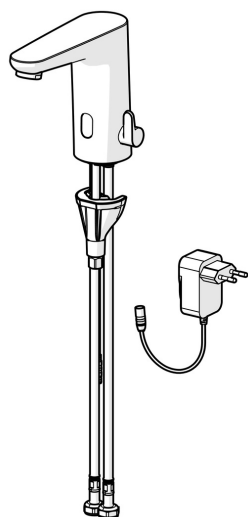

EAN: 4057304019746
static.hansa.com/9110200933

Bezdotyková umyvadlová baterie, navržena s využitím nejnovějších technologií pro inteligentní a bezproblémové ovládání. Tato stojánková baterie je určena k bezdotykovému použití a využívá technologii Bluetooth®, jež umožňuje její snadné ovládání prostřednictvím aplikace. Páka pro regulaci teploty zajišťuje komfortní průtok vody a zároveň snadno monitoruje její spotřebu. Nový zkosený design přináší mírný náklon baterie vpřed, přesto však nabízí dobrou výšku pro zajištění volného prostoru pro ruce, a to při jakémkoli designu umyvadla. Díky softwarovému nastavení konfigurovatelnému prostřednictvím aplikace a možnosti přepínání na přívod studené nebo předmíchané vody představuje tato baterie bezpečné a udržitelné řešení. Aerátor s funkcí naklápění +/- 10° pro flexibilnější instalaci

Nejnovější senzorová technologie pro lepší detekci a větší uživatelský komfort

Technologie Bluetooth pro snadné přizpůsobení nastavení Ochrana proti opaření a měření teploty

Napájecí trafo

Upgrade řady Electra 91 - navržena tak, aby doplnila každou novou koupelnu.

- Umyvadlo
- Bezdotyková, Zásuvkový transformátor, Bluetooth®, Lead free
- Stojánková
- Černá matná
- Pevné výtokové rameno
- PCA® aerátor s konstantním průtokovým množstvím nezávislým na změnách tlaku, Výkyvný aerátor
- Rukojeť regulátoru teploty
- Nastavitelný omezovač teploty vody (součástí dodávky, možnost dodatečné instalace), Smart antiscalding protection
- Směšovací ventil pro ruční nastavení teploty, Zpětný ventil (-y), Filtr(y) na nečistoty
- Advanced PSD sensor, Zdroj napájení, Světelná indikace funkcí
- Flexibilní připojovací hadice
- Instalační systém 3S pro bezpečné a jednoduché upevnění baterie, Možnost dalšího nastavení softwaru (prostřednictvím rozhraní Bluetooth)
- Mazivo bez obsahu silikonu