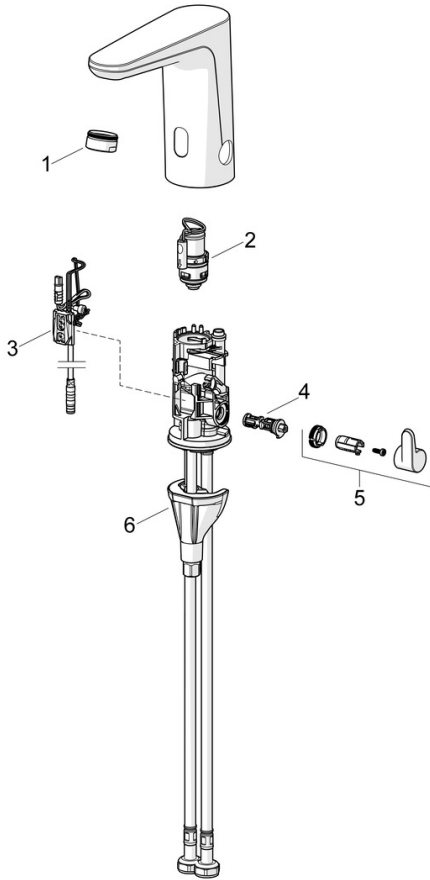

Reserveonderdelen

SP91002009

	Naam	Code
01	Mousseur, M24x1 HC PCA 7.0 l/min Chrom	1016723V
02	Magneetventiel	1008658V
03	Fotocel, 3/9 V, Bluetooth	1012464V
04	Temperatuur regeling	1010630V
05	Temperatuur hendel Chrom	1017587V
06	Bevestigingsset	59914475
N.I.	Batterij, 1.5 V AA Lithium	59914136