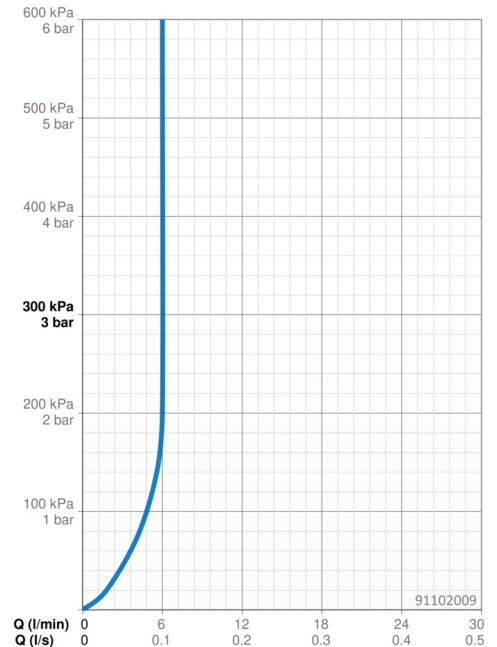

Technische gegevens

Doorstromingseigenschappen

Doorstroomhoeveelheid bij 3 bar (met debietregelaar) **6.0 l/min**

Technische eigenschappen

Warmwatertoevoer **max. +70°C**
Werkdruk **1-10 bar**
Aansluitmaat **G3/8**
Projection **123 mm**
Terugstroom beveiliging (EN1717) **EB**
Materiaal **Composite**

Software-instellingen

Nalooptijd **6 s (1-20 s)**
Automatische spoeling **off (off/1-120 h)**
Automatische spoeling periode **33 s (1-1800 s)**
Max. looptijd **5 min (1 - 1800 s)**

Eigenschappen elektronica

Elektrische aansluiting **230 / 9 V**
Bluetooth version **5.x (D060576)**

Voorschriften

EU-richtlijn **C € Radio Equipment Directive 2014/53/EU , Low Voltage Directive 2014/35/EU , EMC Directive 2014/30/EU , RoHS Directive 2011/65/EU**

EN-norm **EN 15091, ETSI EN 301 489-1 V1.9.2 , ETSI EN 300 328 v2.2.2 , EN 61000-6-1:2007 , EN 61000-6-3:2007+A1:2011+AC:2012 , EN 60335-1:2012+A11+A13+A14+A2+A15:2021, Part 19.11.4**

Geluidsklasse **I (ISO 3822)**

Beschermingsklasse **IP 55 / transformer IP 20**

Toestemmingen en Verklaringen

Verklaring van overeenstemming **RED**
EPD **S-P-07753**

Duurzaamheid

EPD module A1 (kg CO2 eq.) **3,44**
EPD module A2 (kg CO2 eq.) **0,17**
EPD module A3 (kg CO2 eq.) **0,31**
EPD module A1-A3 (kg CO2 eq.) **3,91**
EPD module A4 (kg CO2 eq.) **0,15**
EPD module B7 (kg CO2 eq.) **930,00**
EPD module C2 (kg CO2 eq.) **0,01**
EPD module C3 (kg CO2 eq.) **0,00**
EPD module C4 (kg CO2 eq.) **0,93**
EPD module D (kg CO2 eq.) **-0,74**