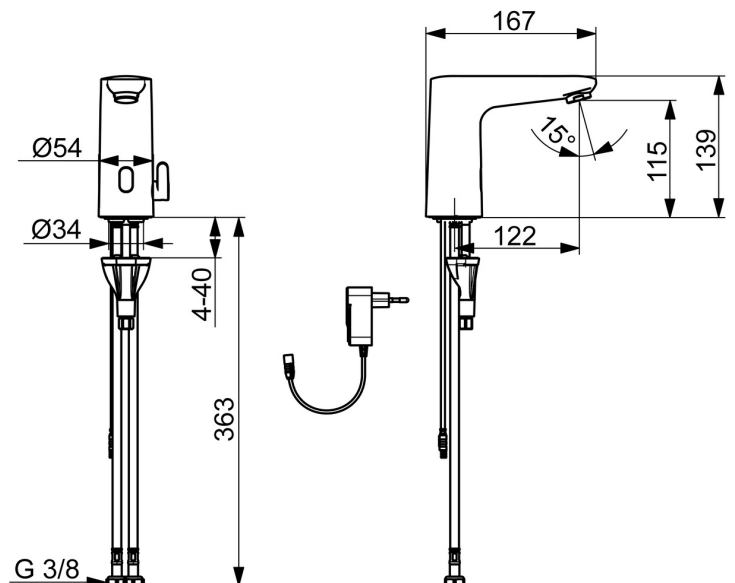

EAN: 4057304019739
static.hansa.com/91102009

Touchless wastafelkraan, ontworpen met de nieuwste technologie voor een slimme en naadloze ervaring. Deze op de wastafel gemonteerde kraan heeft een handenvrije bediening en Bluetooth®-connectiviteit, voor eenvoudige bediening via de app. De temperatuurregelhendel biedt nauwkeurige aanpassingen van de watertemperatuur, terwijl de vaste uitloop een consistente waterstroom levert. Het is bewezen dat handenvrije kranen het waterverbruik tot 50% verminderen, waardoor het een milieuvriendelijke keuze is. Het nieuwe, mooie ontwerp laat zien dat de kraan naar voren leunt, maar biedt nog steeds een goede hoogte om vrije ruimte voor de handen te garanderen, in elk gootsteenontwerp. Met software-instellingen die instelbaar zijn via de app en om te zetten zijn voor koud of voorgemengd water, brengt deze kraan duurzaamheid en veiligheid.

Beluchter met kantelfunctie +/- 10° voor flexibelere installatie
Nieuwste sensortechnologie voor betere detectie en bedieningscomfort
Bluetooth-technologie voor eenvoudige aanpassing aan persoonlijke instellingen
Anti-verbrandingsbeveiliging en temperatuurmeting
Stekker

Upgrade Electra 91 serie - ontworpen als aanvulling op elke nieuwe badkamer.