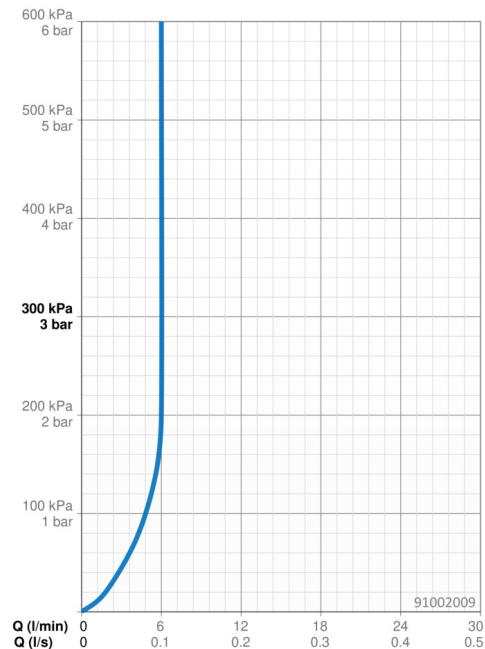

Technické údaje

Vlastnosti prietoku

Prietok pri tlaku 3 bar (s ovládačom prietoku) **6.0 l/min**

Technické vlastnosti

Dodávka teplej vody **max. +70°C**
Pracovný tlak **1-10 bar**
Spojovacia veľkosť **G3/8**
Projection **123 mm**
Spätná klapka (STN EN 1717) **EB**
Materiál **Kompozit**

Softvérové nastavenia

Doba po prietoku **4 s (1-20 s)**
Automatický oplach **off (off/1-120 h)**
Doba automatického oplachu **31 s (1-1800 s)**
Max. doba prietoku **3 min (1 - 1800 s)**

Elektronické vlastnosti

Elektrické pripojenie **230 / 9 V**
Bluetooth version **5.x (D060576)**

Predpisy

Smernica o EU **C € Radio Equipment Directive 2014/53/EU , Low Voltage Directive 2014/35/EU , EMC Directive 2014/30/EU , RoHS Directive 2011/65/EU**
Norma EN **EN 15091, ETSI EN 301 489-1 V1.9.2 , ETSI EN 300 328 v2.2.2 , EN 61000-6-1:2007 , EN 61000-6-3:2007+A1:2011+AC:2012 , EN 60335-1:2012+A11+A13+A14+A2+A15:2021, Part 19.11.4**
Trieda hlučnosti **I (ISO 3822)**
Trieda ochrany **IP 55 / transformer IP 20**

Schválenia a Prehlásenia

Vyhlásenie o zhode **RED**
EPD **S-P-07753**

Udržateľnosť

EPD module A1 (kg CO2 eq.) **3,45**
EPD module A2 (kg CO2 eq.) **0,17**
EPD module A3 (kg CO2 eq.) **0,31**
EPD module A1-A3 (kg CO2 eq.) **3,92**
EPD module A4 (kg CO2 eq.) **0,15**
EPD module B7 (kg CO2 eq.) **930,00**
EPD module C2 (kg CO2 eq.) **0,01**
EPD module C3 (kg CO2 eq.) **0,00**
EPD module C4 (kg CO2 eq.) **0,93**
EPD module D (kg CO2 eq.) **-0,74**