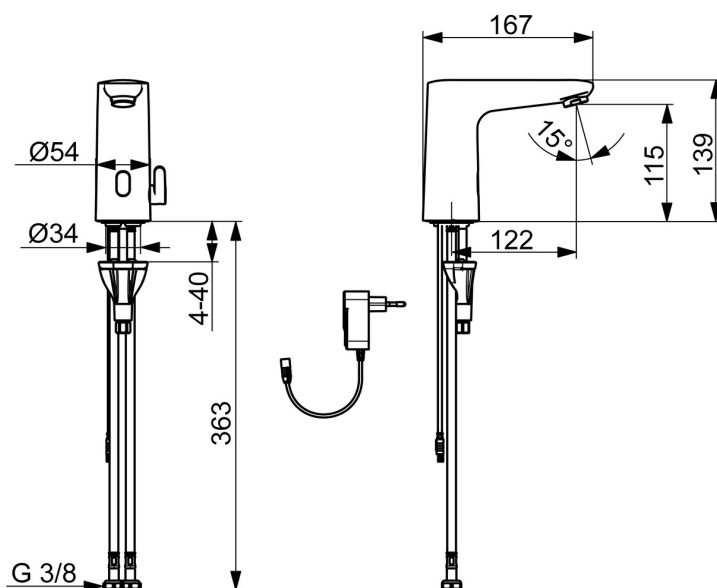

EAN: 4057304019722
static.hansa.com/91002009

Bezdotyková umývadlová batéria, navrhnutá s využitím najnovších technológií pre inteligentné a bezproblémové ovládanie. Táto stojanková batéria je určená na bezdotykové použitie a využíva technológiu Bluetooth®, ktorá umožňuje jej jednoduché ovládanie prostredníctvom aplikácie. Páka pre reguláciu teploty zaisťuje komfortný prietok vody a zároveň ľahko monitoruje jej spotrebu. Nový skosený dizajn prináša mierny náklon batérie vpred, napriek tomu však ponúka komfortnú výšku na zabezpečenie voľného priestoru pre ruky, a to pri akomkoľvek dizajne umývadla. riešenie. Aerátor s funkciou naklápania +/- 10° pre flexibilnejšiu inštaláciu

Najnovšia senzorová technológia pre lepšiu detekciu a užívateľský komfort

Technológia Bluetooth pre jednoduché individuálne nastavenie

Napájacie trafo

Upgrade radu Electra 91 - navrhnutá tak, aby doplnila každú novú kúpeľňu.

- Umývadlo
- Bezdotyková, Zásuvkový transformátor, Bluetooth®, Bez olova
- Stojanková
- Chróm
- Pevné výtokové rameno
- PCA® - aerátor s konštantným prietokom vody aj pri kolísaní tlaku, Výkyvný aerátor
- Rukoväť regulátora teploty vody
- Nastaviteľný obmedzovač teploty vody (súčasť dodávky, možnosť dodatočnej inštalácie)
- Zmiešavací ventil pre ručné nastavenie teploty vody, Spätný ventil (-y), Filter, filtre na nečistoty
- Advanced PSD sensor, Napájací zdroj, Svetelná indikácia funkcií
- Flexibilné pripojovacie hadičky
- 3S - inšalačný systém pre bezpečné a jednoduché upevnenie batérie, Možnosť ďalšieho nastavenia softvéru (cez Bluetooth)
- Mazivo bez obsahu silikonu