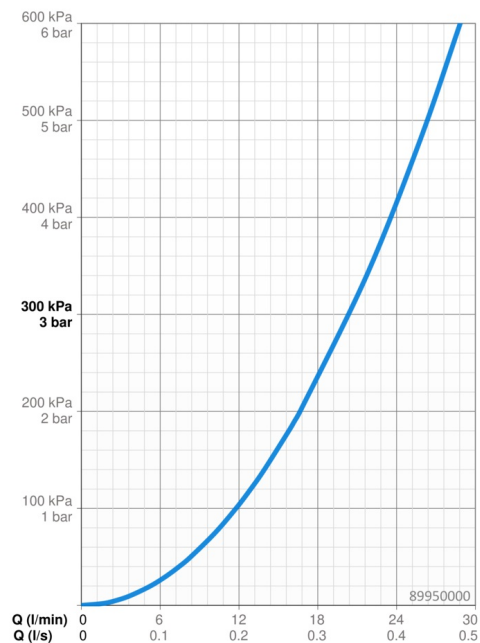

Vlastnosti prietoku

Prietok pri tlaku 3 bar **20.4 / 20.4 l/min**

Technické vlastnosti

Veľkosť DN (menovitý rozmer) **DN15**
 Pracovný tlak **0.5-10 bar**

Schválenia a Prehlásenia

DVGW **DW-6517CT0297**
 ABP **PA-IX 38188/IDD**
 Vyhlásenie o zhode **DoC**