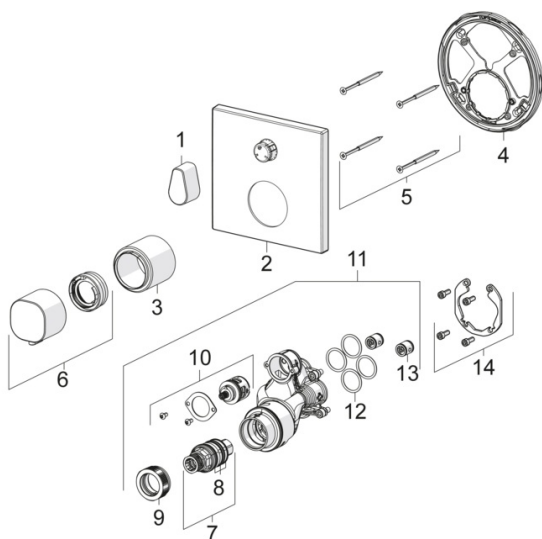

Náhradné diely

SP81139562

| | Názov | Kód |
|------|--|----------|
| 01 | Rukoväť regulátora prietoku vody | 59914577 |
| 02 | Kryt príruby, 150x150 mm | 59914315 |
| 03 | Ružice | 59914294 |
| 04 | Fixing part | 59914307 |
| 05 | Skrutka, M4.5x80 | 59912890 |
| 06 | Rukoväť regulátora teploty | 59914295 |
| 07 | Termoelement/Kartuš, 3.4 | 59914114 |
| 08 | O-kružok (komplet) | 59914113 |
| 09 | Prítlačná matica, M36x1.5, SW38 | 59914319 |
| 10 | Prepínač | 59914183 |
| 11 | Funkčná jednotka, (8114, 8862) | 59914311 |
| 11 | Funkčná jednotka, (8113, 8861) | 59914316 |
| 12 | O-kružok, 23.47x2.62 | 59914304 |
| 13 | Spätný ventil | 59905714 |
| 14 | Montážny kit | 59914186 |
| N.I. | Nadstavňový segment, 15 mm, 150x150 mm | 59914192 |
| N.I. | Adaptér, H/C reversed | 59914184 |
| N.I. | Nadstavňový segment, 15 mm | 59914182 |
| N.I. | Upevňovacia skrutka, M6x13 | 59914657 |
| N.I. | Prepínač, 240° | 59914656 |
| N.I. | Temperature adjustment limiter, max 38°C | 59914619 |
| N.I. | Prepínač, 120° | 59914655 |

SP80000000

| | Názov | Kód |
|------|--------------------------|----------|
| 1.1 | Installation box | 59914329 |
| 2 | Nadstavny segment, 15 mm | 59914330 |
| 4 | Tesnenie | 59914332 |
| 5 | Krúžok | 59914331 |
| 6 | Flush connector, G1/2 | 59905013 |
| 7 | Flush connector | 59914185 |
| 8 | Nadstavny segment, 15 mm | 59914182 |
| N.I. | Plug Ukončené | 59914636 |
| N.I. | Adaptér, H/C reversed | 59914184 |

SP44260240

| | Názov | Kód |
|-----|---|----------|
| 1 | Hlavová tanierová sprcha, 200x200 mm | 59913873 |
| 1.3 | Tryska doska, 200x200 mm, (-2019) Ukončené | 59913874 |
| 1.6 | Regulátor prietoku | 59913753 |
| 1.7 | Skrutka | 59913754 |
| 2 | Pripojovacie rameno pre tanierovú sprchu, L=350 | 59913748 |
| 3 | Kryt príruby, d 65 mm | 59913750 |