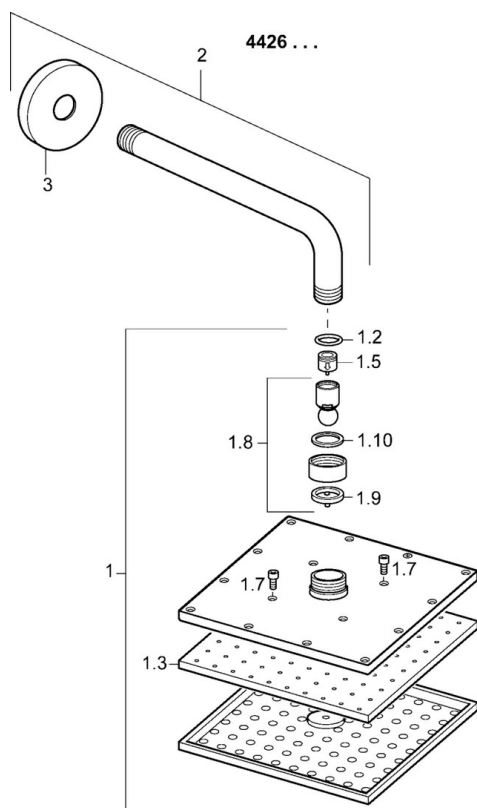

Náhradné diely

SP81139562

| | Názov | Kód |
|------|--|----------|
| 01 | Rukoväť regulátora prietoku vody | 59914577 |
| 02 | Kryt príruby, 150x150 mm | 59914315 |
| 03 | Ružice | 59914294 |
| 04 | Fixing part | 59914307 |
| 05 | Skrutka, M4.5x80 | 59912890 |
| 06 | Rukoväť regulátora teploty | 59914295 |
| 07 | Termoelement/Kartuš, 3.4 | 59914114 |
| 08 | O-kružok (komplet) | 59914113 |
| 09 | Prítlačná matica, M36x1.5, SW38 | 59914319 |
| 10 | Prepínač | 59914183 |
| 11 | Funkčná jednotka, (8114, 8862) | 59914311 |
| 11 | Funkčná jednotka, (8113, 8861) | 59914316 |
| 12 | O-kružok, 23.47x2.62 | 59914304 |
| 13 | Spätný ventil | 59905714 |
| 14 | Montážny kit | 59914186 |
| N.I. | Nadstavňový segment, 15 mm, 150x150 mm | 59914192 |
| N.I. | Adaptér, H/C reversed | 59914184 |
| N.I. | Nadstavňový segment, 15 mm | 59914182 |
| N.I. | Upevňovacia skrutka, M6x13 | 59914657 |
| N.I. | Prepínač, 240° | 59914656 |
| N.I. | Temperature adjustment limiter, max 38°C | 59914619 |
| N.I. | Prepínač, 120° | 59914655 |

SP80000000

| | Názov | Kód |
|------|--------------------------|----------|
| 1.1 | Installation box | 59914329 |
| 2 | Nadstavny segment, 15 mm | 59914330 |
| 4 | Tesnenie | 59914332 |
| 5 | Krúžok | 59914331 |
| 6 | Flush connector, G1/2 | 59905013 |
| 7 | Flush connector | 59914185 |
| 8 | Nadstavny segment, 15 mm | 59914182 |
| N.I. | Plug Ukončené | 59914636 |
| N.I. | Adaptér, H/C reversed | 59914184 |

SP44260240

| | Názov | Kód |
|-----|---|----------|
| 1 | Hlavová tanierová sprcha, 200x200 mm | 59913873 |
| 1.3 | Tryska doska, 200x200 mm, (-2019) Ukončené | 59913874 |
| 1.6 | Regulátor prietoku | 59913753 |
| 1.7 | Skrutka | 59913754 |
| 2 | Pripojovacie rameno pre tanierovú sprchu, L=350 | 59913748 |
| 3 | Kryt príruby, d 65 mm | 59913750 |