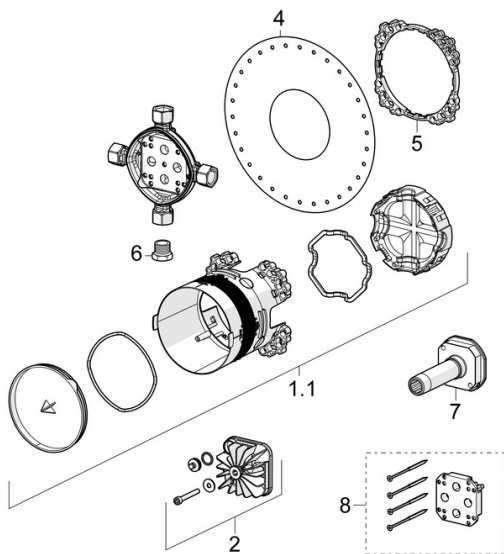

EAN: 4057304008832
static.hansa.com/89950000

- Sprcha a vaňa
- Sada pre konečnú montáž, Termostatická
- Podomietková inštalácia
- Chróm
- Prepínač s funkciou uzavretia a regulácie prietoku vody

Technické údaje

Náhradné diely

SP81139562

| | Názov | Kód |
|------|--|----------|
| 01 | Rukoväť regulátora prietoku vody | 59914577 |
| 02 | Kryt príruby, 150x150 mm | 59914315 |
| 03 | Ružice | 59914294 |
| 04 | Fixing part | 59914307 |
| 05 | Skrutka, M4.5x80 | 59912890 |
| 06 | Rukoväť regulátora teploty | 59914295 |
| 07 | Termoelement/Kartuš, 3.4 | 59914114 |
| 08 | O-kružok (komplet) | 59914113 |
| 09 | Prítlačná matica, M36x1.5, SW38 | 59914319 |
| 10 | Prepínač | 59914183 |
| 11 | Funkčná jednotka, (8114, 8862) | 59914311 |
| 11 | Funkčná jednotka, (8113, 8861) | 59914316 |
| 12 | O-kružok, 23.47x2.62 | 59914304 |
| 13 | Spätný ventil | 59905714 |
| 14 | Montážny kit | 59914186 |
| N.I. | Nadstavňový segment, 15 mm, 150x150 mm | 59914192 |
| N.I. | Adaptér, H/C reversed | 59914184 |
| N.I. | Nadstavňový segment, 15 mm | 59914182 |
| N.I. | Upevňovacia skrutka, M6x13 | 59914657 |
| N.I. | Prepínač, 240° | 59914656 |
| N.I. | Temperature adjustment limiter, max 38°C | 59914619 |
| N.I. | Prepínač, 120° | 59914655 |

SP80000000

| | Názov | Kód |
|------|--------------------------|----------|
| 1.1 | Installation box | 59914329 |
| 2 | Nadstavny segment, 15 mm | 59914330 |
| 4 | Tesnenie | 59914332 |
| 5 | Krúžok | 59914331 |
| 6 | Flush connector, G1/2 | 59905013 |
| 7 | Flush connector | 59914185 |
| 8 | Nadstavny segment, 15 mm | 59914182 |
| N.I. | Plug Ukončené | 59914636 |
| N.I. | Adaptér, H/C reversed | 59914184 |

SP44260240

| | Názov | Kód |
|-----|---|----------|
| 1 | Hlavová tanierová sprcha, 200x200 mm | 59913873 |
| 1.3 | Tryska doska, 200x200 mm, (-2019) Ukončené | 59913874 |
| 1.6 | Regulátor prietoku | 59913753 |
| 1.7 | Skrutka | 59913754 |
| 2 | Pripojovacie rameno pre tanierovú sprchu, L=350 | 59913748 |
| 3 | Kryt príruby, d 65 mm | 59913750 |