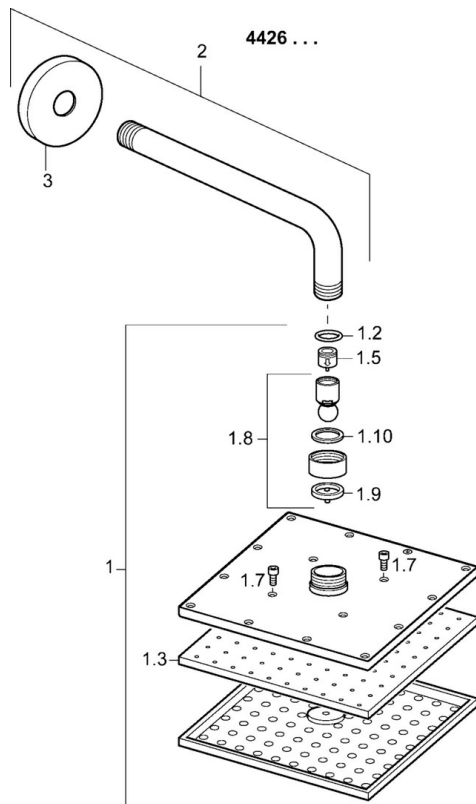

Technische Daten

Durchflusseigenschaften

Durchfluss bei 3 bar **20.4 / 20.4 l/min**

Technische Eigenschaften

DN-Größe (Nennmaß) **DN15**
Arbeitsdruck **0.5-10 bar**

Zulassungen und Deklarationen

DVGW **DW-6517CT0297**
ABP **PA-IX 38188/IDD**
Konformitätserklärung **DoC**

Ersatzteile

SP81139562

	Name	Art.-Nr.
01	Absperngriff	59914577
02	Rosette, 150x150 mm	59914315
03	Abdeckhülse	59914294
04	Befestigungsteil	59914307
05	Schraube, M4.5x80	59912890
06	Temperatureinstellgriff	59914295
07	Thermostatkartusche, 3,4	59914114
08	O-Ringsatz	59914113
09	Gegenmutter, M36x1.5, SW38	59914319
10	Umstellung	59914183
11	Funktionseinheit, (8114, 8862)	59914311
11	Funktionseinheit, (8113, 8861)	59914316
12	O-Ring, 23.47x2.62	59914304
13	Rückschlagventil	59905714
14	Einbausatz	59914186
N.I.	Verlängerungssatz, 15 mm, 150x150 mm	59914192
N.I.	Adapter, H/C reversed	59914184
N.I.	Verlängerungssatz, 15 mm	59914182
N.I.	Befestigungsschraube, M6x13	59914657
N.I.	Umsteller, automatisch, 240°	59914656
N.I.	Temperaturanschlag, max 38°C	59914619
N.I.	Umsteller, automatisch, 120°	59914655

SP80000000

	Name	Art.-Nr.
1.1	Installation box	59914329
2	Blindstopfen	59914330
4	Dichtung	59914332
5	Ring	59914331
6	Blindstopfen, G1/2	59905013
7	Spülstopfen	59914185
8	Verlängerungssatz, 15 mm	59914182
N.I.	Blindstopfen Ausgelaufen	59914636
N.I.	Adapter, H/C reversed	59914184

SP44260240

	Name	Art.-Nr.
1	Kopfbrause, 200x200 mm	59913873
1.3	Düsenplatte, 200x200 mm, (-2019) Ausgelaufen	59913874
1.6	Durchflussbegrenzer	59913753
1.7	Schraube	59913754
2	Brausearm ohne Kopfbrause, L=350	59913748
3	Rosette, d 65 mm	59913750