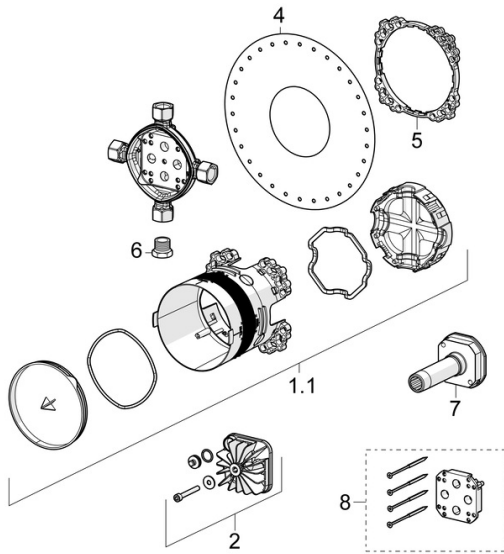

Technische Daten

Durchflusseigenschaften

Durchfluss bei 3 bar **20.4 / 20.4 l/min**

Technische Eigenschaften

DN-Größe (Nennmaß) **DN15**
Arbeitsdruck **0.5-10 bar**

Zulassungen und Deklarationen

DVGW **DW-6517CT0297**
ABP **PA-IX 38188/IDD**
Konformitätserklärung **DoC**

Ersatzteile

SP81139562

	Name	Art.-Nr.
01	Absperngriff	59914577
02	Rosette, 150x150 mm	59914315
03	Abdeckhülse	59914294
04	Befestigungsteil	59914307
05	Schraube, M4.5x80	59912890
06	Temperatureinstellgriff	59914295
07	Thermostatkartusche, 3,4	59914114
08	O-Ringsatz	59914113
09	Gegenmutter, M36x1.5, SW38	59914319
10	Umstellung	59914183
11	Funktionseinheit, (8114, 8862)	59914311
11	Funktionseinheit, (8113, 8861)	59914316
12	O-Ring, 23.47x2.62	59914304
13	Rückschlagventil	59905714
14	Einbausatz	59914186
N.I.	Verlängerungssatz, 15 mm, 150x150 mm	59914192
N.I.	Adapter, H/C reversed	59914184
N.I.	Verlängerungssatz, 15 mm	59914182
N.I.	Befestigungsschraube, M6x13	59914657
N.I.	Umsteller, automatisch, 240°	59914656
N.I.	Temperaturanschlag, max 38°C	59914619
N.I.	Umsteller, automatisch, 120°	59914655

SP80000000

	Name	Art.-Nr.
1.1	Installation box	59914329
2	Blindstopfen	59914330
4	Dichtung	59914332
5	Ring	59914331
6	Blindstopfen, G1/2	59905013
7	Spülstopfen	59914185
8	Verlängerungssatz, 15 mm	59914182
N.I.	Blindstopfen Ausgelaufen	59914636
N.I.	Adapter, H/C reversed	59914184

SP44260240

	Name	Art.-Nr.
1	Kopfbrause, 200x200 mm	59913873
1.3	Düsenplatte, 200x200 mm, (-2019) Ausgelaufen	59913874
1.6	Durchflussbegrenzer	59913753
1.7	Schraube	59913754
2	Brausearm ohne Kopfbrause, L=350	59913748
3	Rosette, d 65 mm	59913750