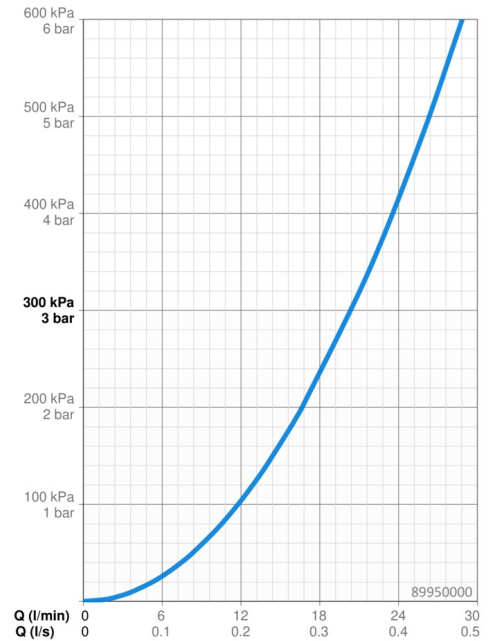

Technische Daten

Durchflusseigenschaften

Durchfluss bei 3 bar **20.4 / 20.4 l/min**

Technische Eigenschaften

DN-Größe (Nennmaß) **DN15**
Arbeitsdruck **0.5-10 bar**

Zulassungen und Deklarationen

DVGW **DW-6517CT0297**
ABP **PA-IX 38188/IDD**
Konformitätserklärung **DoC**