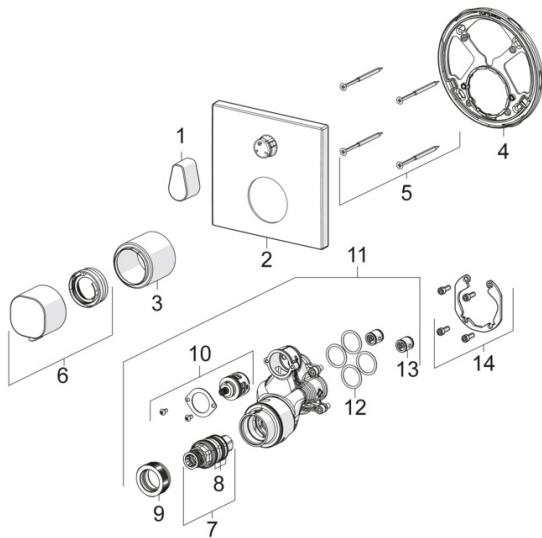

Technische Daten

Durchflusseigenschaften

Durchfluss bei 3 bar **20.4 / 20.4 l/min**

Technische Eigenschaften

DN-Größe (Nennmaß) **DN15**
Arbeitsdruck **0.5-10 bar**

Zulassungen und Deklarationen

DVGW **DW-6517CT0297**
ABP **PA-IX 38188/IDD**
Konformitätserklärung **DoC**

Ersatzteile

SP81139562

	Name	Art.-Nr.
01	Absperngriff	59914577
02	Rosette, 150x150 mm	59914315
03	Abdeckhülse	59914294
04	Befestigungsteil	59914307
05	Schraube, M4.5x80	59912890
06	Temperatureinstellgriff	59914295
07	Thermostatkartusche, 3,4	59914114
08	O-Ringsatz	59914113
09	Gegenmutter, M36x1.5, SW38	59914319
10	Umstellung	59914183
11	Funktionseinheit, (8114, 8862)	59914311
11	Funktionseinheit, (8113, 8861)	59914316
12	O-Ring, 23.47x2.62	59914304
13	Rückschlagventil	59905714
14	Einbausatz	59914186
N.I.	Verlängerungssatz, 15 mm, 150x150 mm	59914192
N.I.	Adapter, H/C reversed	59914184
N.I.	Verlängerungssatz, 15 mm	59914182
N.I.	Befestigungsschraube, M6x13	59914657
N.I.	Umsteller, automatisch, 240°	59914656
N.I.	Temperaturanschlag, max 38°C	59914619
N.I.	Umsteller, automatisch, 120°	59914655

SP80000000

	Name	Art.-Nr.
1.1	Installation box	59914329
2	Blindstopfen	59914330
4	Dichtung	59914332
5	Ring	59914331
6	Blindstopfen, G1/2	59905013
7	Spülstopfen	59914185
8	Verlängerungssatz, 15 mm	59914182
N.I.	Blindstopfen Ausgelaufen	59914636
N.I.	Adapter, H/C reversed	59914184

SP44260240

	Name	Art.-Nr.
1	Kopfbrause, 200x200 mm	59913873
1.3	Düsenplatte, 200x200 mm, (-2019) Ausgelaufen	59913874
1.6	Durchflussbegrenzer	59913753
1.7	Schraube	59913754
2	Brausearm ohne Kopfbrause, L=350	59913748
3	Rosette, d 65 mm	59913750