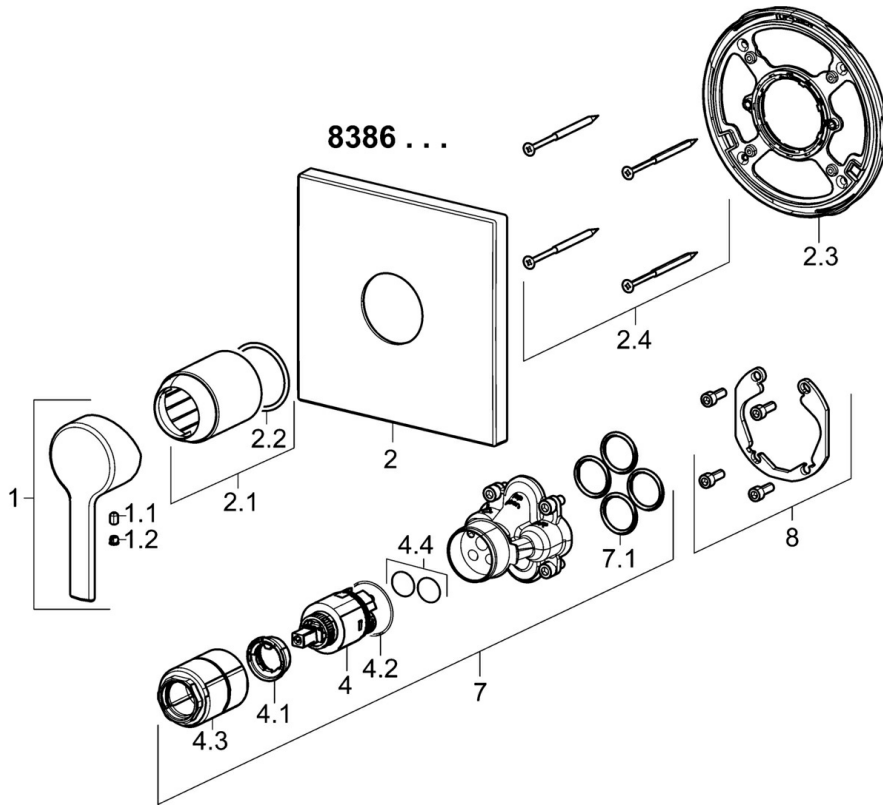

EAN: 4015474278684
static.hansa.com/89939003

- Douche oplossingen
- Eengreeps, Afbouwset
- Wandmontage voor inbouwunit
- Chroom
- Eengreeps bediend, Hendel met warm-koud-aanduiding
- Vierkante rozet, BLUECLICK rozettendrager voor eenvoudige montage

Technische gegevens

Technische eigenschappen

Warmwatertoevoer	max. +80°C
Werkdruk	0.5-10 bar

Voorschriften

EN-norm	EN 817
Geluidsklasse	I (ISO 3822)

Reserveonderdelen

SP89939003

	Naam	Code
1	Hendel Chrom	59913828
1.1	Schroef, M5x8, SW2.5	59904755
1.2	Sierdop Grijs	59912112
2	Afdekplaat, 185x150 mm Chrom	59914328
2.1	Rosassen Chrom	59912511
2.2	O-ring, 41x3	59913215
2.3	Fixing part	59914296
2.4	Schroef, M4.5x80	59912890
4	Binnenwerk, 3.5 Classic	59913075
4.1	Temperature adjustment limiter	59912325
4.2	O-ring, d 28.24x2.62 Stopgezet	59912590
4.3	Schroef de mouw, M38x1	59912115
4.4	O-ring, d 10.10x1.60 Stopgezet	59905072
7	Functional unit, 3.5	59914303
7.1	O-ring, 23.47x2.62	59914304
8	Installatie pakket	59914186
N.I.	Bevestigingsschroeven, M6x13	59914657
N.I.	Inbouwverlengstuk compleet, 15 mm	59914182
N.I.	Adapter, H/C reversed	59914184