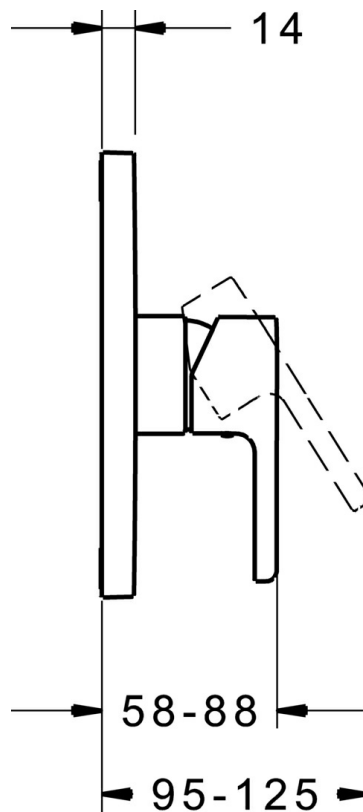

EAN: 4015474278684
static.hansa.com/89939003

- Douche oplossingen
- Eengreeps, Afbouwset
- Wandmontage voor inbouwunit
- Chroom
- Eengreeps bediend, Hendel met warm-koud-aanduiding
- Vierkante rozet, BLUECLICK rozettendrager voor eenvoudige montage

Technische gegevens

Technische eigenschappen

Warmwatertoevoer	max. +80°C
Werkdruk	0.5-10 bar

Voorschriften

EN-norm	EN 817
Geluidsklasse	I (ISO 3822)

Reserveonderdelen

SP89939003

	Naam	Code
1	Hendel Chrom	59913828
1.1	Schroef, M5x8, SW2.5	59904755
1.2	Sierdop Grijs	59912112
2	Afdekplaat, 185x150 mm Chrom	59914328
2.1	Rosassen Chrom	59912511
2.2	O-ring, 41x3	59913215
2.3	Fixing part	59914296
2.4	Schroef, M4.5x80	59912890
4	Binnenwerk, 3.5 Classic	59913075
4.1	Temperature adjustment limiter	59912325
4.2	O-ring, d 28.24x2.62 Stopgezet	59912590
4.3	Schroef de mouw, M38x1	59912115
4.4	O-ring, d 10.10x1.60 Stopgezet	59905072
7	Functional unit, 3.5	59914303
7.1	O-ring, 23.47x2.62	59914304
8	Installatie pakket	59914186
N.I.	Bevestigingsschroeven, M6x13	59914657
N.I.	Inbouwverlengstuk compleet, 15 mm	59914182
N.I.	Adapter, H/C reversed	59914184