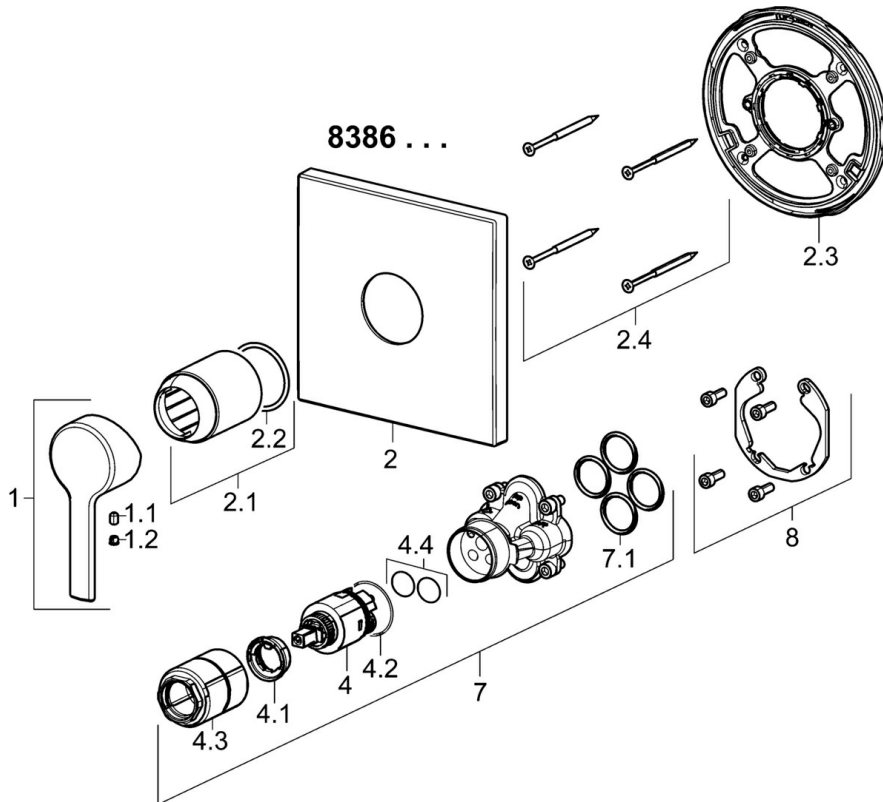

EAN: 4015474278684  
[static.hansa.com/89939003](https://static.hansa.com/89939003)

- Dusche
- Einhebelmischer, Fertigmontageset
- Wandmontage für Unterputz-Einbaukörper
- Chrom
- Einhandbedienhebel/Griff, Hebel mit W+K-Kennzeichnung
- Rosette eckig, BLUECLICK: zur einfachen, schraubenlosen Rosettenbefestigung

## Technische Daten

### Technische Eigenschaften

Warmwasserversorgung	<b>max. +80°C</b>
Arbeitsdruck	<b>0.5-10 bar</b>

### SP89939003

	Name	Art.-Nr.
1	Hebel	59913828
1.1	Schraube, M5x8, SW2.5	59904755
1.2	Dekorkappe Grau	59912112
2	Rosette, 185x150 mm	59914328
2.1	Abdeckhülse	59912511
2.2	O-Ring, 41x3	59913215
2.3	Befestigungsteil	59914296
2.4	Schraube, M4.5x80	59912890
4	Kartusche, 3.5 Classic	59913075
4.1	Temperatur-Anschlagring	59912325
4.2	O-Ring, d 28.24x2.62 Ausgelaufen	59912590
4.3	Schraubhülse, M38x1	59912115
4.4	O-Ring, d 10.10x1.60 Ausgelaufen	59905072
7	Funktionseinheit, 3.5	59914303
7.1	O-Ring, 23.47x2.62	59914304
8	Einbausatz	59914186
N.I.	Befestigungsschraube, M6x13	59914657
N.I.	Verlängerungssatz, 15 mm	59914182
N.I.	Adapter, H/C reversed	59914184