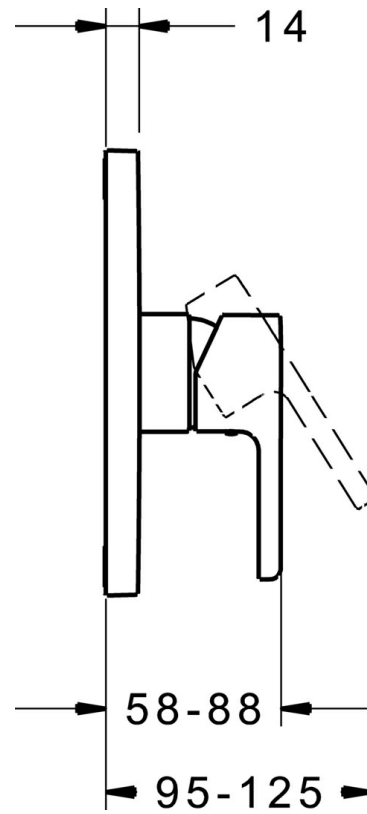

EAN: 4015474278684  
[static.hansa.com/89939003](https://static.hansa.com/89939003)

- Dusche
- Einhebelmischer, Fertigmontageset
- Wandmontage für Unterputz-Einbaukörper
- Chrom
- Einhandbedienhebel/Griff, Hebel mit W+K-Kennzeichnung
- Rosette eckig, BLUECLICK: zur einfachen, schraubenlosen Rosettenbefestigung

### Technische Eigenschaften

Warmwasserversorgung	<b>max. +80°C</b>
Arbeitsdruck	<b>0.5-10 bar</b>

### SP89939003

	Name	Art.-Nr.
1	Hebel	59913828
1.1	Schraube, M5x8, SW2.5	59904755
1.2	Dekorkappe Grau	59912112
2	Rosette, 185x150 mm	59914328
2.1	Abdeckhülse	59912511
2.2	O-Ring, 41x3	59913215
2.3	Befestigungsteil	59914296
2.4	Schraube, M4.5x80	59912890
4	Kartusche, 3.5 Classic	59913075
4.1	Temperatur-Anschlagring	59912325
4.2	O-Ring, d 28.24x2.62 Ausgelaufen	59912590
4.3	Schraubhülse, M38x1	59912115
4.4	O-Ring, d 10.10x1.60 Ausgelaufen	59905072
7	Funktionseinheit, 3.5	59914303
7.1	O-Ring, 23.47x2.62	59914304
8	Einbausatz	59914186
N.I.	Befestigungsschraube, M6x13	59914657
N.I.	Verlängerungssatz, 15 mm	59914182
N.I.	Adapter, H/C reversed	59914184