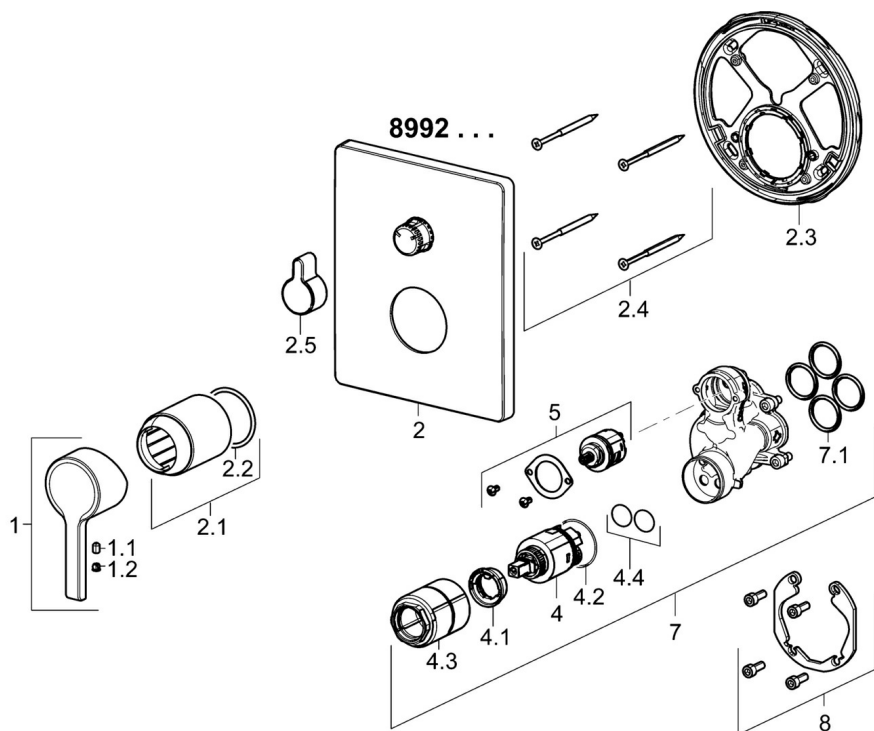

EAN: 4015474278660  
[static.hansa.com/89929003](http://static.hansa.com/89929003)

- Sprcha a vaňa
- Jednopáková, Sada pre konečnú montáž
- Podomietková inštalácia
- Chróm
- Jedna ovládacia páka / rukoväť, Páka so symbolom teplej a studenej vody
- Telo batérie z mosadze DZR
- Štvorcová rozeta, Funkčná jednotka pripevnená skrutkami, BLUECLICK - pre ľahkú bezskrutkovú inštaláciu vonkajšej krytky, BLUETUNE dodatočné nastavenie vonkajšej ružice +/- 3,5°

## Technické údaje

### SP89929003

Název	Kód
1 Ovládacia rukoväť	59913828
1.1 Skrutka, M5x8, SW2.5	59904755
1.2 Záslepka Sivá	59912112
2 Kryt príruby, 185x150 mm	59914327
2.1 Ružice	59912511
2.2 O-kružok, 41x3	59913215
2.3 Fixing part	59914307
2.4 Skrutka, M4.5x80	59912890
2.5 Krytka prepínača	59914324
4 Kartuš, 3.5 Classic	59913075
4.1 Temperature adjustment limiter	59912325
4.2 O-kružok, d 28.24x2.62 Ukončené	59912590
4.3 Skrutka rukáv, M38x1	59912115
4.4 O-kružok, d 10.10x1.60 Ukončené	59905072
5 Prepínač	59914183
7 Funkčná jednotka, 3.5	59914299
7.1 O-kružok, 23.47x2.62	59914304
8 Montážny kit	59914186
N.I. Prepínač, 120°	59914655
N.I. Adaptér, H/C reversed	59914184
N.I. Upevňovacia skrutka, M6x13	59914657
N.I. Skrutkovač, 5 mm	59914334
N.I. Nadstavňý segment, 15 mm	59914182