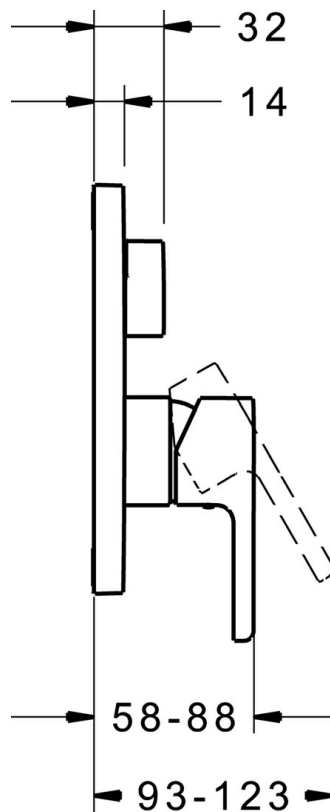

EAN: 4015474278660  
[static.hansa.com/89929003](http://static.hansa.com/89929003)

- Sprcha a vaňa
- Jednopáková, Sada pre konečnú montáž
- Podomietková inštalácia
- Chróm
- Jedna ovládacia páka / rukoväť, Páka so symbolom teplej a studenej vody
- Telo batérie z mosadze DZR
- Štvorcová rozeta, Funkčná jednotka pripevnená skrutkami, BLUECLICK - pre ľahkú bezskrutkovú inštaláciu vonkajšej krytky, BLUETUNE dodatočné nastavenie vonkajšej ružice +/- 3,5°

### SP89929003

Název	Kód
1 Ovládacia rukoväť	59913828
1.1 Skrutka, M5x8, SW2.5	59904755
1.2 Záslepka Sivá	59912112
2 Kryt príruby, 185x150 mm	59914327
2.1 Ružice	59912511
2.2 O-kružok, 41x3	59913215
2.3 Fixing part	59914307
2.4 Skrutka, M4.5x80	59912890
2.5 Krytka prepínača	59914324
4 Kartuš, 3.5 Classic	59913075
4.1 Temperature adjustment limiter	59912325
4.2 O-kružok, d 28.24x2.62 Ukončené	59912590
4.3 Skrutka rukáv, M38x1	59912115
4.4 O-kružok, d 10.10x1.60 Ukončené	59905072
5 Prepínač	59914183
7 Funkčná jednotka, 3.5	59914299
7.1 O-kružok, 23.47x2.62	59914304
8 Montážny kit	59914186
N.I. Prepínač, 120°	59914655
N.I. Adaptér, H/C reversed	59914184
N.I. Upevňovacia skrutka, M6x13	59914657
N.I. Skrutkovač, 5 mm	59914334
N.I. Nadstavňý segment, 15 mm	59914182