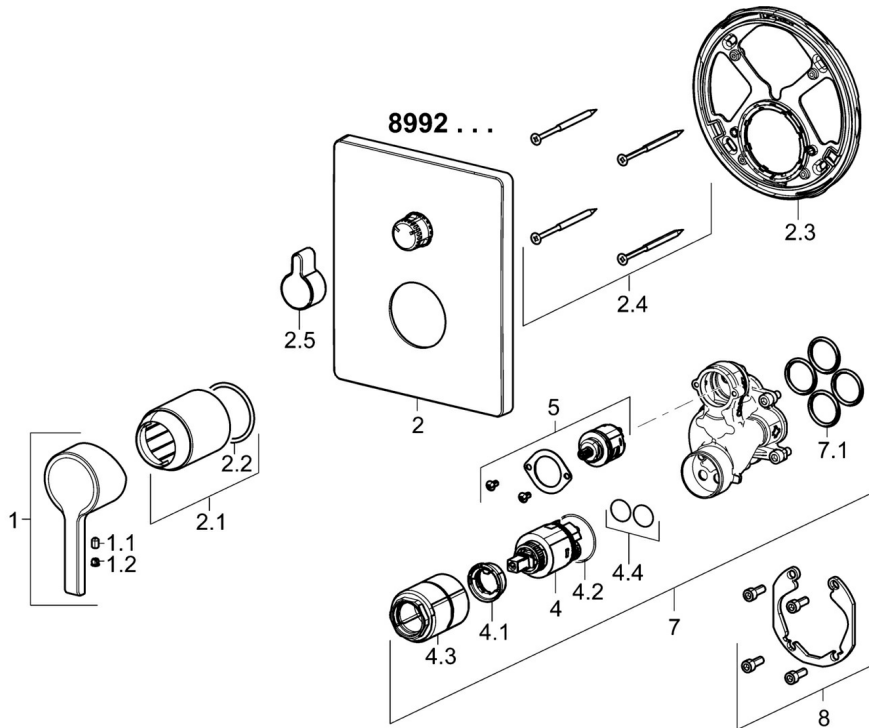

EAN: 4015474278660  
[static.hansa.com/89929003](https://static.hansa.com/89929003)

- Bad en douche
- Eengreeps, Afbouwset
- Wandmontage voor inbouwunit
- Chrom
- Eengreeps bediend, Hendel met warm-koud-aanduiding
- Kraanhuis gemaakt van DZR messing
- Vierkante rozet, Functie-eenheid bevestigd met schroeven, BLUECLICK rozettendrager voor eenvoudige montage, BLUETUNE, verstelbaar na installatie +/- 3,5°

## Technische gegevens

### Technische eigenschappen

Warmwatertoevoer	<b>max. +80°C</b>
Werkdruk	<b>0.5-10 bar</b>

### SP89929003

	Naam	Code
1	Hendel Chroom	59913828
1.1	Schroef, M5x8, SW2.5	59904755
1.2	Sierdop Grijs	59912112
2	Afdekplaat, 185x150 mm Chroom	59914327
2.1	Rosassen Chroom	59912511
2.2	O-ring, 41x3	59913215
2.3	Fixing part	59914307
2.4	Schroef, M4.5x80	59912890
2.5	Omstelknop Chroom	59914324
4	Binnenwerk, 3.5 Classic	59913075
4.1	Temperature adjustment limiter	59912325
4.2	O-ring, d 28.24x2.62 Stopgezet	59912590
4.3	Schroef de mouw, M38x1	59912115
4.4	O-ring, d 10.10x1.60 Stopgezet	59905072
5	Omsteller	59914183
7	Functional unit, 3.5	59914299
7.1	O-ring, 23.47x2.62	59914304
8	Installatie pakket	59914186
N.I.	Omsteller, 120°	59914655
N.I.	Adapter, H/C reversed	59914184
N.I.	Bevestigingsschroeven, M6x13	59914657
N.I.	Schroevendraaier, 5 mm	59914334
N.I.	Inbouwverlengstuk compleet, 15 mm	59914182