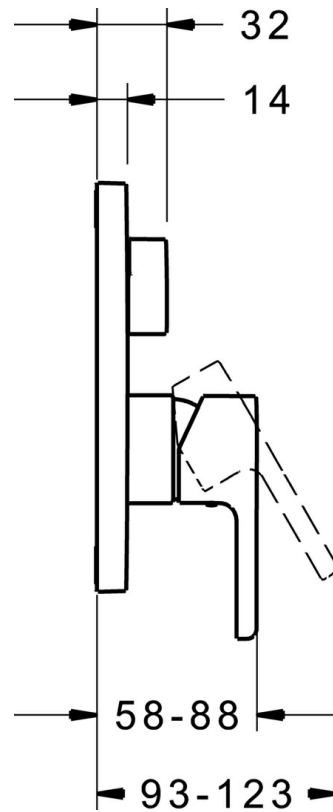

EAN: 4015474278660  
[static.hansa.com/89929003](https://static.hansa.com/89929003)

- Bad en douche
- Eengreeps, Afbouwset
- Wandmontage voor inbouwunit
- Chrom
- Eengreeps bediend, Hendel met warm-koud-aanduiding
- Kraanhuis gemaakt van DZR messing
- Vierkante rozet, Functie-eenheid bevestigd met schroeven, BLUECLICK rozettendrager voor eenvoudige montage, BLUETUNE, verstelbaar na installatie +/- 3,5°

### Technische eigenschappen

Warmwatertoevoer	<b>max. +80°C</b>
Werkdruk	<b>0.5-10 bar</b>

### SP89929003

	Naam	Code
1	Hendel Chroom	59913828
1.1	Schroef, M5x8, SW2.5	59904755
1.2	Sierdop Grijs	59912112
2	Afdekplaat, 185x150 mm Chroom	59914327
2.1	Rosassen Chroom	59912511
2.2	O-ring, 41x3	59913215
2.3	Fixing part	59914307
2.4	Schroef, M4.5x80	59912890
2.5	Omstelknop Chroom	59914324
4	Binnenwerk, 3.5 Classic	59913075
4.1	Temperature adjustment limiter	59912325
4.2	O-ring, d 28.24x2.62 Stopgezet	59912590
4.3	Schroef de mouw, M38x1	59912115
4.4	O-ring, d 10.10x1.60 Stopgezet	59905072
5	Omsteller	59914183
7	Functional unit, 3.5	59914299
7.1	O-ring, 23.47x2.62	59914304
8	Installatie pakket	59914186
N.I.	Omsteller, 120°	59914655
N.I.	Adapter, H/C reversed	59914184
N.I.	Bevestigingsschroeven, M6x13	59914657
N.I.	Schroevendraaier, 5 mm	59914334
N.I.	Inbouwverlengstuk compleet, 15 mm	59914182