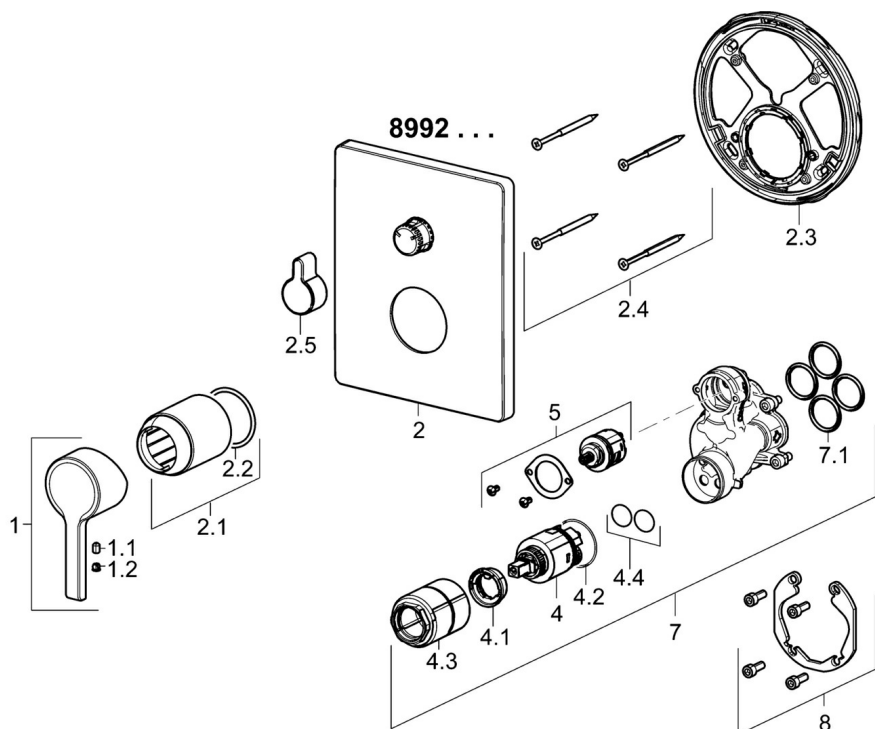

EAN: 4015474278660  
[static.hansa.com/89929003](http://static.hansa.com/89929003)

- Sprcha & vana
- Jednopáková, Sada pro konečnou montáž
- Podomítková instalace
- Chrom
- Jedna ovládací páka / rukojeť, Páka se symboly teplé a studené vody
- Tělo baterie z mosazi DZR
- Čtvercová rozeta, Funkční jednotka připevněná šrouby, BLUECLICK - pro snadnou bezšroubovou instalaci vnější krytky, BLUETUNE dodatečné nastavení pozice vnější růžice +/- 3,5°

## Technické údaje

### SP89929003

	Název	Kód
1	Páka	59913828
1.1	Šroub, M5x8, SW2.5	59904755
1.2	Záslepka šedá	59912112
2	Kryt příruby, 185x150 mm	59914327
2.1	Růžice	59912511
2.2	O-kroužek, 41x3	59913215
2.3	Upevňovací část	59914307
2.4	Šroub, M4.5x80	59912890
2.5	Krytka přepínače	59914324
4	Kartuše, 3.5 Classic	59913075
4.1	Temperature adjustment limiter	59912325
4.2	O-kroužek, d 28.24x2.62 Ukončeno	59912590
4.3	Šroub rukáv, M38x1	59912115
4.4	O-kroužek, d 10.10x1.60 Ukončeno	59905072
5	Přepínač	59914183
7	Funkční jednotka, 3.5	59914299
7.1	O-kroužek, 23.47x2.62	59914304
8	Montážní kit	59914186
N.I.	Přepínač, 120°	59914655
N.I.	Adaptér, H/C reversed	59914184
N.I.	Upevňovací šroub, M6x13	59914657
N.I.	Šroubovák, 5 mm	59914334
N.I.	Nástavec-sada, 15 mm	59914182