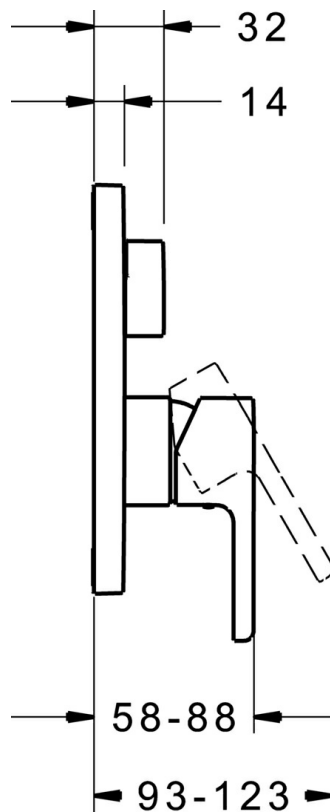

EAN: 4015474278660  
[static.hansa.com/89929003](http://static.hansa.com/89929003)

- Sprcha & vana
- Jednopáková, Sada pro konečnou montáž
- Podomítková instalace
- Chrom
- Jedna ovládací páka / rukojeť, Páka se symboly teplé a studené vody
- Tělo baterie z mosazi DZR
- Čtvercová rozeta, Funkční jednotka připevněná šrouby, BLUECLICK - pro snadnou bezšroubovou instalaci vnější krytky, BLUETUNE dodatečné nastavení pozice vnější růžice +/- 3,5°

### SP89929003

	Název	Kód
1	Páka	59913828
1.1	Šroub, M5x8, SW2.5	59904755
1.2	Záslepka šedá	59912112
2	Kryt příruby, 185x150 mm	59914327
2.1	Růžice	59912511
2.2	O-kroužek, 41x3	59913215
2.3	Upevňovací část	59914307
2.4	Šroub, M4.5x80	59912890
2.5	Krytka přepínače	59914324
4	Kartuše, 3.5 Classic	59913075
4.1	Temperature adjustment limiter	59912325
4.2	O-kroužek, d 28.24x2.62 Ukončeno	59912590
4.3	Šroub rukáv, M38x1	59912115
4.4	O-kroužek, d 10.10x1.60 Ukončeno	59905072
5	Přepínač	59914183
7	Funkční jednotka, 3.5	59914299
7.1	O-kroužek, 23.47x2.62	59914304
8	Montážní kit	59914186
N.I.	Přepínač, 120°	59914655
N.I.	Adaptér, H/C reversed	59914184
N.I.	Upevňovací šroub, M6x13	59914657
N.I.	Šroubovák, 5 mm	59914334
N.I.	Nástavec-sada, 15 mm	59914182