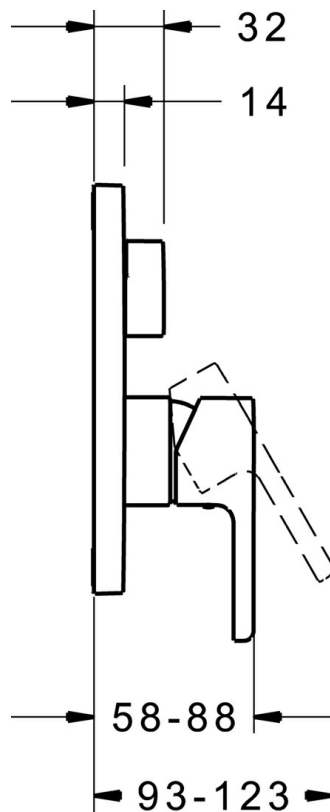

EAN: 4015474278677  
[static.hansa.com/89923003](http://static.hansa.com/89923003)

- Sprcha a vaňa
- Jednopáková, Sada pre konečnú montáž
- Podomietková inštalácia
- Chróm
- Jedna ovládacia páka / rukoväť, Páka so symbolom teplej a studenej vody
- Spätný ventil (-y)
- Telo batérie z mosadze DZR
- Štvorcová rozeta, Funkčná jednotka pripevnená skrutkami, BLUECLICK – pre ľahkú bezskrútkovú inštaláciu vonkajšej krytky, BLUETUNE dodatočné nastavenie vonkajšej ružice +/- 3,5°

### SP89923003

	Názov	Kód
1	Ovládacia rukoväť	59913828
1.1	Skrutka, M5x8, SW2.5	59904755
1.2	Záslepka Sivá	59912112
2	Kryt príruby, 185x150 mm	59914327
2.1	Ružiče	59912511
2.2	O-kružok, 41x3	59913215
2.3	Fixing part	59914307
2.4	Skrutka, M4.5x80	59912890
2.5	Krytka prepínača	59914324
4	Kartuš, 3.5 Classic	59913075
4.1	Temperature adjustment limiter	59912325
4.2	O-kružok, d 28.24x2.62 Ukončené	59912590
4.3	Skrutka rukáv, M38x1	59912115
4.4	O-kružok, d 10.10x1.60 Ukončené	59905072
5	Prepínač	59914183
7	Funkčná jednotka, 3.5	59914298
7.1	O-kružok, 23.47x2.62	59914304
7.2	Zavzdušňovací ventil	59914335
7.3	Spätný ventil	59914336
8	Montážny kit	59914186
N.I.	Adaptér, H/C reversed	59914184
N.I.	Nadstavný segment, 15 mm	59914182
N.I.	Upevňovacia skrutka, M6x13	59914657
N.I.	Prepínač, 120°	59914655
N.I.	Skrutkovač, 5 mm	59914334