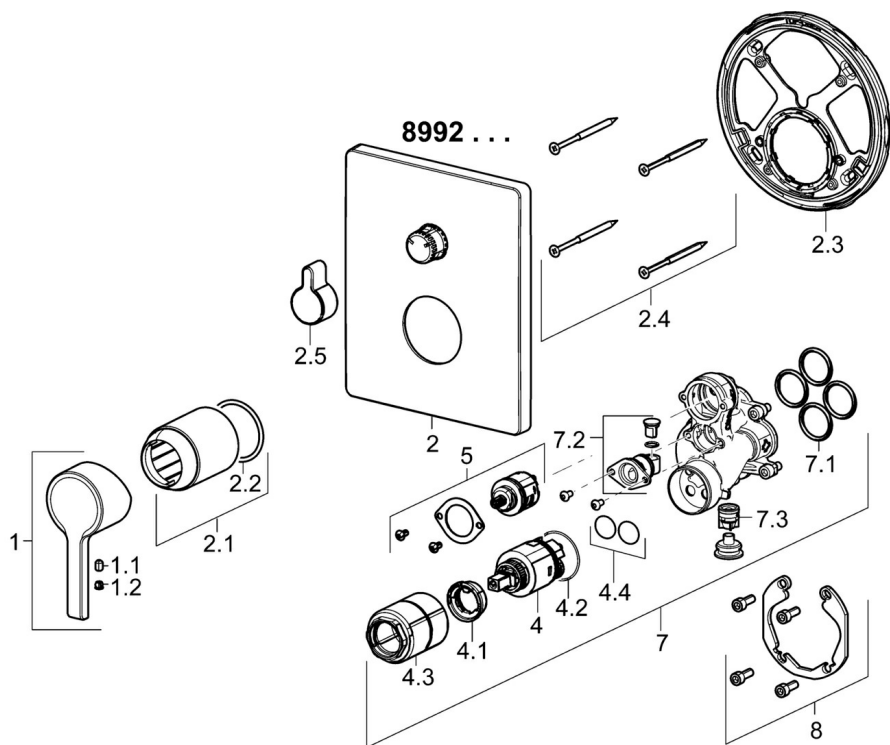

EAN: 4015474278677  
[static.hansa.com/89923003](http://static.hansa.com/89923003)

- Sprcha a vaňa
- Jednopáková, Sada pre konečnú montáž
- Podomietková inštalácia
- Chróm
- Jedna ovládacia páka / rukoväť, Páka so symbolom teplej a studenej vody
- Spätný ventil (-y)
- Telo batérie z mosadze DZR
- Štvorcová rozeta, Funkčná jednotka pripevnená skrutkami, BLUECLICK – pre ľahkú bezskrútkovú inštaláciu vonkajšej krytky, BLUETUNE dodatočné nastavenie vonkajšej ružice +/- 3,5°

## Technické údaje

### SP89923003

	Názov	Kód
1	Ovládacia rukoväť	59913828
1.1	Skrutka, M5x8, SW2.5	59904755
1.2	Záslepka Sivá	59912112
2	Kryt príruby, 185x150 mm	59914327
2.1	Ružiče	59912511
2.2	O-kružok, 41x3	59913215
2.3	Fixing part	59914307
2.4	Skrutka, M4.5x80	59912890
2.5	Krytka prepínača	59914324
4	Kartuš, 3.5 Classic	59913075
4.1	Temperature adjustment limiter	59912325
4.2	O-kružok, d 28.24x2.62 Ukončené	59912590
4.3	Skrutka rukáv, M38x1	59912115
4.4	O-kružok, d 10.10x1.60 Ukončené	59905072
5	Prepínač	59914183
7	Funkčná jednotka, 3.5	59914298
7.1	O-kružok, 23.47x2.62	59914304
7.2	Zavzdušňovací ventil	59914335
7.3	Spätný ventil	59914336
8	Montážny kit	59914186
N.I.	Adaptér, H/C reversed	59914184
N.I.	Nadstavný segment, 15 mm	59914182
N.I.	Upevňovacia skrutka, M6x13	59914657
N.I.	Prepínač, 120°	59914655
N.I.	Skrutkovač, 5 mm	59914334