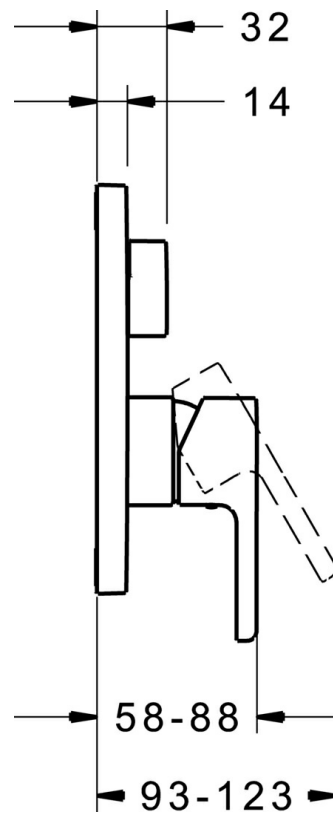

EAN: 4015474278677  
[static.hansa.com/89923003](https://static.hansa.com/89923003)

- Bad en douche
- Eengreeps, Afbouwset
- Wandmontage voor inbouwunit
- Chrom
- Eengreeps bediend, Hendel met warm-koud-aanduiding
- Terugslagklep
- Kraanhuis gemaakt van DZR messing
- Vierkante rozet, Functie-eenheid bevestigd met schroeven, BLUECLICK rozetendrager voor eenvoudige montage, BLUETUNE, verstelbaar na installatie +/- 3,5°

### Technische eigenschappen

Warmwatertoevoer	<b>max. +80°C</b>
Werkdruk	<b>0.5-10 bar</b>
Terugstroom beveiliging (EN1717)	<b>EB</b>

### SP89923003

	Naam	Code
1	Hendel Chromm	59913828
1.1	Schroef, M5x8, SW2.5	59904755
1.2	Sierdop Grijs	59912112
2	Afdekplaat, 185x150 mm Chromm	59914327
2.1	Rosassen Chromm	59912511
2.2	O-ring, 41x3	59913215
2.3	Fixing part	59914307
2.4	Schroef, M4.5x80	59912890
2.5	Omstelknop Chromm	59914324
4	Binnenwerk, 3.5 Classic	59913075
4.1	Temperature adjustment limiter	59912325
4.2	O-ring, d 28.24x2.62 Stopgezet	59912590
4.3	Schroef de mouw, M38x1	59912115
4.4	O-ring, d 10.10x1.60 Stopgezet	59905072
5	Omsteller	59914183
7	Functional unit, 3.5	59914298
7.1	O-ring, 23.47x2.62	59914304
7.2	Vacuum beveiliging	59914335
7.3	Terugslagklep	59914336
8	Installatie pakket	59914186
N.I.	Adapter, H/C reversed	59914184
N.I.	Inbouwverlengstuk compleet, 15 mm	59914182
N.I.	Bevestigingsschroeven, M6x13	59914657
N.I.	Omsteller, 120°	59914655
N.I.	Schroevendraaier, 5 mm	59914334