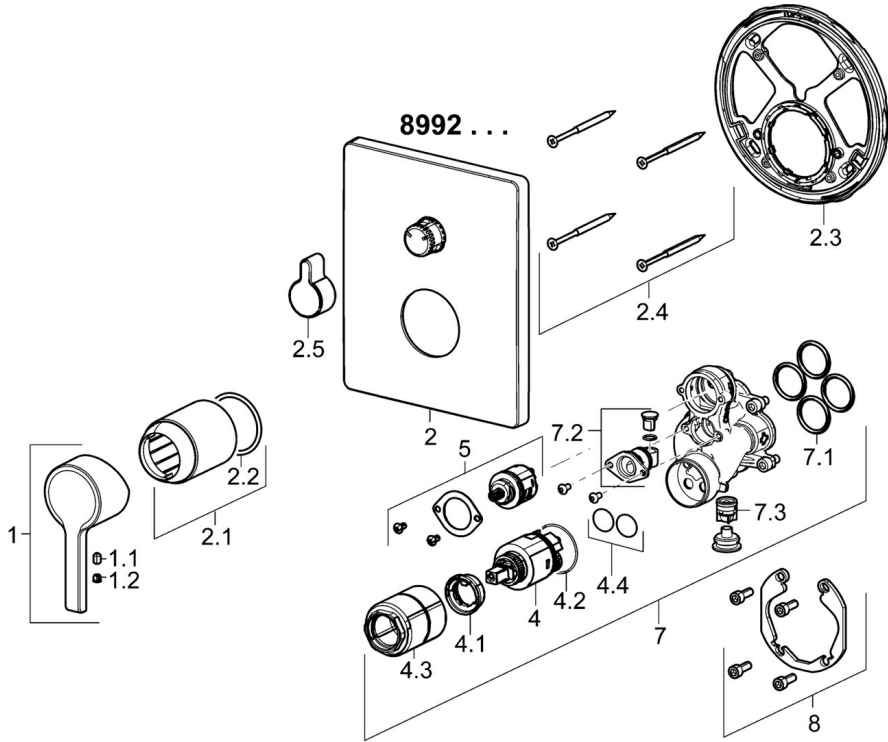

EAN: 4015474278677  
[static.hansa.com/89923003](https://static.hansa.com/89923003)

- Bad en douche
- Eengreeps, Afbouwset
- Wandmontage voor inbouwunit
- Chrom
- Eengreeps bediend, Hendel met warm-koud-aanduiding
- Terugslagklep
- Kraanhuis gemaakt van DZR messing
- Vierkante rozet, Functie-eenheid bevestigd met schroeven, BLUECLICK rozetendrager voor eenvoudige montage, BLUETUNE, verstelbaar na installatie +/- 3,5°

## Technische gegevens

### Technische eigenschappen

Warmwatertoevoer	<b>max. +80°C</b>
Werkdruk	<b>0.5-10 bar</b>
Terugstroom beveiliging (EN1717)	<b>EB</b>

### SP89923003

	Naam	Code
1	Hendel Chromm	59913828
1.1	Schroef, M5x8, SW2.5	59904755
1.2	Sierdop Grijs	59912112
2	Afdekplaat, 185x150 mm Chromm	59914327
2.1	Rosassen Chromm	59912511
2.2	O-ring, 41x3	59913215
2.3	Fixing part	59914307
2.4	Schroef, M4.5x80	59912890
2.5	Omstelknop Chromm	59914324
4	Binnenwerk, 3.5 Classic	59913075
4.1	Temperature adjustment limiter	59912325
4.2	O-ring, d 28.24x2.62 Stopgezet	59912590
4.3	Schroef de mouw, M38x1	59912115
4.4	O-ring, d 10.10x1.60 Stopgezet	59905072
5	Omsteller	59914183
7	Functional unit, 3.5	59914298
7.1	O-ring, 23.47x2.62	59914304
7.2	Vacuum beveiliging	59914335
7.3	Terugslagklep	59914336
8	Installatie pakket	59914186
N.I.	Adapter, H/C reversed	59914184
N.I.	Inbouwverlengstuk compleet, 15 mm	59914182
N.I.	Bevestigingsschroeven, M6x13	59914657
N.I.	Omsteller, 120°	59914655
N.I.	Schroevendraaier, 5 mm	59914334