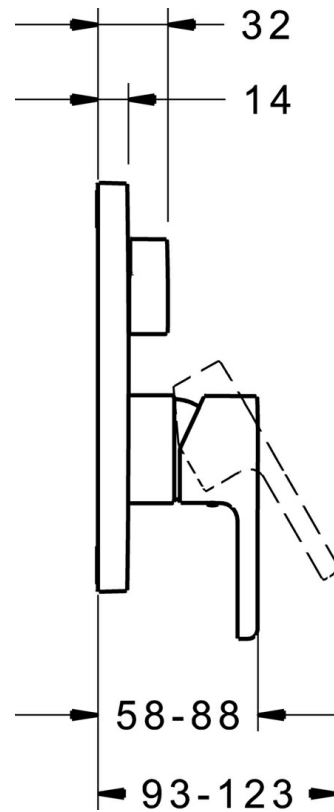

EAN: 4015474278677
static.hansa.com/89923003

- Wanne & Dusche
- Einhebelmischer, Fertigmontageset
- Wandmontage für Unterputz-Einbaukörper
- Chrom
- Einhandbedienhebel/Griff, Hebel mit W+K-Kennzeichnung
- Rückflussverhinderer
- Armaturenkörper aus entzinkungsbeständigem Messing (DZR)
- Rosette eckig, Befestigung der Funktionseinheit mit Schrauben, BLUECLICK: zur einfachen, schraubenlosen Rosettenbefestigung, BLUETUNE: Ausrichtung nach Einbau +/- 3,5°

Technische Daten

Technische Eigenschaften

Warmwasserversorgung	max. +80°C
Arbeitsdruck	0.5-10 bar
Sicherungseinrichtung (EN1717)	EB

Vorschriften

EN Standard	EN 817
-------------	---------------

SP89923003

	Name	Art.-Nr.
1	Hebel	59913828
1.1	Schraube, M5x8, SW2.5	59904755
1.2	Dekorkappe Grau	59912112
2	Rosette, 185x150 mm	59914327
2.1	Abdeckhülse	59912511
2.2	O-Ring, 41x3	59913215
2.3	Befestigungsteil	59914307
2.4	Schraube, M4.5x80	59912890
2.5	Umstellknopf	59914324
4	Kartusche, 3,5 Classic	59913075
4.1	Temperatur-Anschlagring	59912325
4.2	O-Ring, d 28.24x2.62 Ausgelaufen	59912590
4.3	Schraubhülse, M38x1	59912115
4.4	O-Ring, d 10.10x1.60 Ausgelaufen	59905072
5	Umstellung	59914183
7	Funktionseinheit, 3,5	59914298
7.1	O-Ring, 23.47x2.62	59914304
7.2	Rohrbelüfter	59914335
7.3	Rückflussverhinderer	59914336
8	Einbausatz	59914186
N.I.	Adapter, H/C reversed	59914184
N.I.	Verlängerungssatz, 15 mm	59914182
N.I.	Befestigungsschraube, M6x13	59914657
N.I.	Umsteller, automatisch, 120°	59914655
N.I.	Schraubendreher, 5 mm	59914334