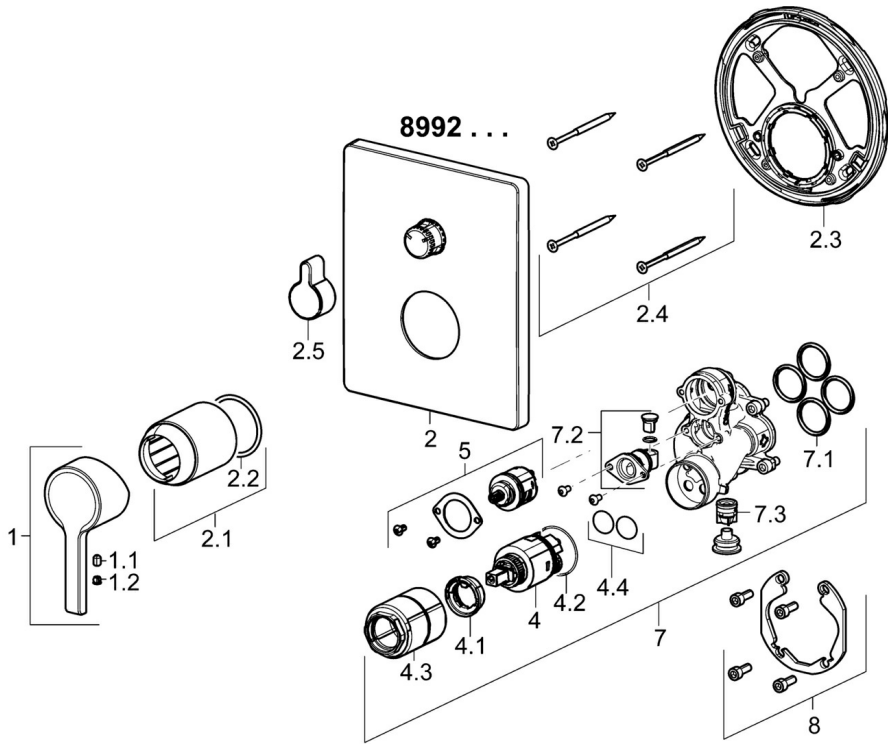

EAN: 4015474278677
static.hansa.com/89923003

- Wanne & Dusche
- Einhebelmischer, Fertigmontageset
- Wandmontage für Unterputz-Einbaukörper
- Chrom
- Einhandbedienhebel/Griff, Hebel mit W+K-Kennzeichnung
- Rückflussverhinderer
- Armaturenkörper aus entzinkungsbeständigem Messing (DZR)
- Rosette eckig, Befestigung der Funktionseinheit mit Schrauben, BLUECLICK: zur einfachen, schraubenlosen Rosettenbefestigung, BLUETUNE: Ausrichtung nach Einbau +/- 3,5°

Technische Daten

Technische Eigenschaften

Warmwasserversorgung	max. +80°C
Arbeitsdruck	0.5-10 bar
Sicherungseinrichtung (EN1717)	EB

Vorschriften

EN Standard	EN 817
-------------	---------------

SP89923003

	Name	Art.-Nr.
1	Hebel	59913828
1.1	Schraube, M5x8, SW2.5	59904755
1.2	Dekorkappe Grau	59912112
2	Rosette, 185x150 mm	59914327
2.1	Abdeckhülse	59912511
2.2	O-Ring, 41x3	59913215
2.3	Befestigungsteil	59914307
2.4	Schraube, M4.5x80	59912890
2.5	Umstellknopf	59914324
4	Kartusche, 3,5 Classic	59913075
4.1	Temperatur-Anschlagring	59912325
4.2	O-Ring, d 28.24x2.62 Ausgelaufen	59912590
4.3	Schraubhülse, M38x1	59912115
4.4	O-Ring, d 10.10x1.60 Ausgelaufen	59905072
5	Umstellung	59914183
7	Funktionseinheit, 3,5	59914298
7.1	O-Ring, 23.47x2.62	59914304
7.2	Rohrbelüfter	59914335
7.3	Rückflussverhinderer	59914336
8	Einbausatz	59914186
N.I.	Adapter, H/C reversed	59914184
N.I.	Verlängerungssatz, 15 mm	59914182
N.I.	Befestigungsschraube, M6x13	59914657
N.I.	Umsteller, automatisch, 120°	59914655
N.I.	Schraubendreher, 5 mm	59914334