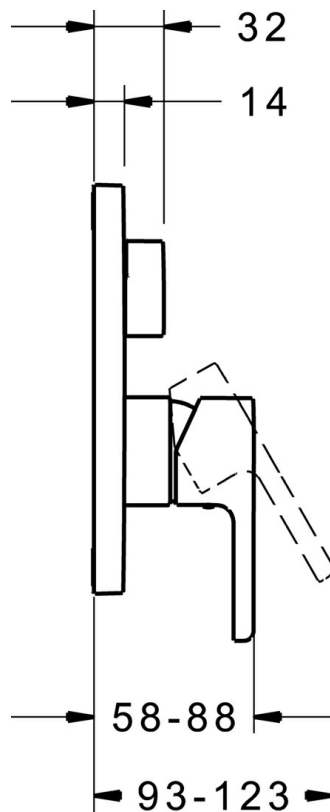

EAN: 4015474278677
static.hansa.com/89923003

- Sprcha & vana
- Jednopáková, Sada pro konečnou montáž
- Podomítková instalace
- Chrom
- Jedna ovládací páka / rukojeť, Páka se symboly teplé a studené vody
- Zpětný ventil (-y)
- Tělo baterie z mosazi DZR
- Čtvercová rozeta, Funkční jednotka připevněná šrouby, BLUECLICK - pro snadnou bezšroubovou instalaci vnější krytky, BLUETUNE dodatečné nastavení pozice vnější růžice +/- 3,5°

Technické údaje

Technické vlastnosti

Zdroj teplé vody	max. +80°C
Pracovní tlak	0.5-10 bar
Zabezpečení proti zpětnému toku (ČSN EN 1717)	EB

Předpisy

Norma EN	EN 817
----------	---------------

SP89923003

	Název	Kód
1	Páka	59913828
1.1	Šroub, M5x8, SW2,5	59904755
1.2	Záslepka šedá	59912112
2	Kryt příruby, 185x150 mm	59914327
2.1	Růžice	59912511
2.2	O-kroužek, 41x3	59913215
2.3	Upevňovací část	59914307
2.4	Šroub, M4,5x80	59912890
2.5	Krytka přepínače	59914324
4	Kartuše, 3,5 Classic	59913075
4.1	Temperature adjustment limiter	59912325
4.2	O-kroužek, d 28,24x2,62 Ukončeno	59912590
4.3	Šroub rukáv, M38x1	59912115
4.4	O-kroužek, d 10,10x1,60 Ukončeno	59905072
5	Přepínač	59914183
7	Funkční jednotka, 3,5	59914298
7.1	O-kroužek, 23,47x2,62	59914304
7.2	Přísávací ventil	59914335
7.3	Zpětný ventil	59914336
8	Montážní kit	59914186
N.I.	Adaptér, H/C reversed	59914184
N.I.	Nástavec-sada, 15 mm	59914182
N.I.	Upevňovací šroub, M6x13	59914657
N.I.	Přepínač, 120°	59914655
N.I.	šroubovák, 5 mm	59914334