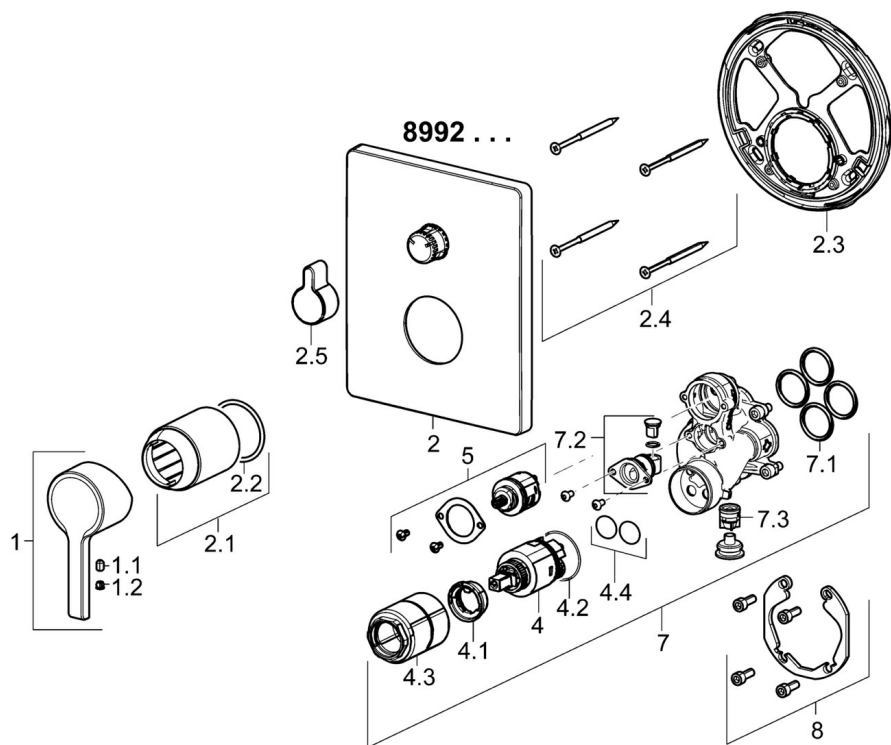

EAN: 4015474278677
static.hansa.com/89923003

- Sprcha & vana
- Jednopáková, Sada pro konečnou montáž
- Podomítková instalace
- Chrom
- Jedna ovládací páka / rukojeť, Páka se symboly teplé a studené vody
- Zpětný ventil (-y)
- Tělo baterie z mosazi DZR
- Čtvercová rozeta, Funkční jednotka připevněná šrouby, BLUECLICK - pro snadnou bezšroubovou instalaci vnější krytky, BLUETUNE dodatečné nastavení pozice vnější růžice +/- 3,5°

Technické údaje

Technické vlastnosti

Zdroj teplé vody	max. +80°C
Pracovní tlak	0.5-10 bar
Zabezpečení proti zpětnému toku (ČSN EN 1717)	EB

Předpisy

Norma EN	EN 817
----------	---------------

SP89923003

	Název	Kód
1	Páka	59913828
1.1	Šroub, M5x8, SW2,5	59904755
1.2	Záslepka šedá	59912112
2	Kryt příruby, 185x150 mm	59914327
2.1	Růžice	59912511
2.2	O-kroužek, 41x3	59913215
2.3	Upevňovací část	59914307
2.4	Šroub, M4,5x80	59912890
2.5	Krytka přepínače	59914324
4	Kartuše, 3,5 Classic	59913075
4.1	Temperature adjustment limiter	59912325
4.2	O-kroužek, d 28,24x2,62 Ukončeno	59912590
4.3	Šroub rukáv, M38x1	59912115
4.4	O-kroužek, d 10,10x1,60 Ukončeno	59905072
5	Přepínač	59914183
7	Funkční jednotka, 3,5	59914298
7.1	O-kroužek, 23,47x2,62	59914304
7.2	Přísávací ventil	59914335
7.3	Zpětný ventil	59914336
8	Montážní kit	59914186
N.I.	Adaptér, H/C reversed	59914184
N.I.	Nástavec-sada, 15 mm	59914182
N.I.	Upevňovací šroub, M6x13	59914657
N.I.	Přepínač, 120°	59914655
N.I.	šroubovák, 5 mm	59914334