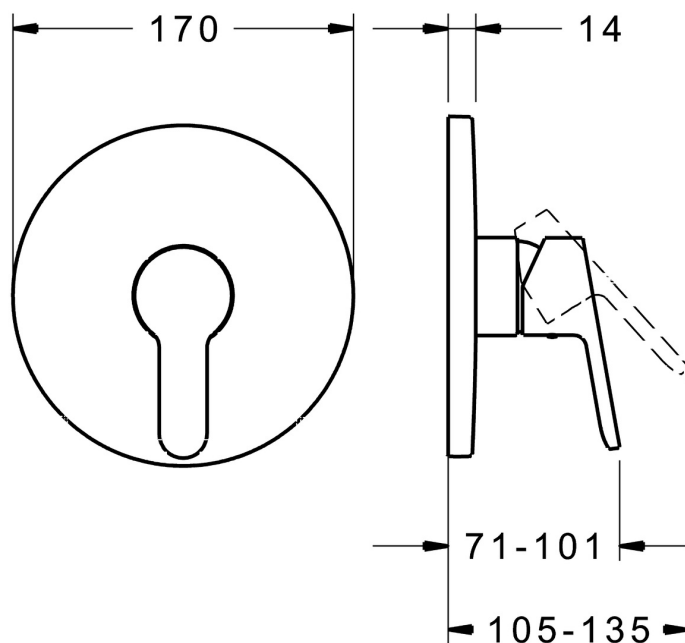

EAN: 4015474278691  
[static.hansa.com/89919003](https://static.hansa.com/89919003)

- Riešenia pre sprchy
- Jednopaková, Sada pre konečnú montáž
- Podomietková inštalácia
- Chróm
- Páka so symbolom teplej a studenej vody, Jedna ovládací páka / rukoväť
- Funkcie pre nastavenie maximálnej teploty a prietoku vody, Nastaviteľný obmedzovač teploty vody (súčasť dodávky, možnosť dodatočnej inštalácie)
- $\varnothing$  35 mm keramická kartuša pre ovládanie teploty a prietoku vody
- Telo batérie z mosadze DZR
- Gulatá rozeta, Funkčná jednotka pripevnená skrutkami, BLUECLICK - pre ľahkú bezschrutkovú inštaláciu vonkajšej krytky