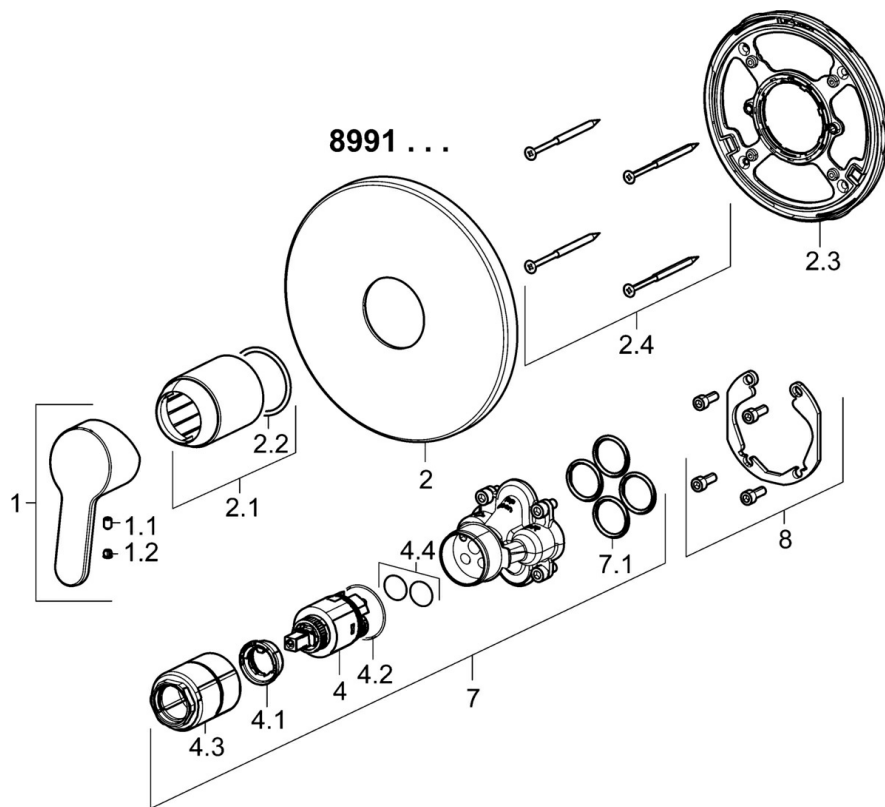

EAN: 4015474278691  
[static.hansa.com/89919003](https://static.hansa.com/89919003)

- Riešenia pre sprchy
- Jednopaková, Sada pre konečnú montáž
- Podomietková inštalácia
- Chróm
- Páka so symbolom teplej a studenej vody, Jedna ovládací páka / rukoväť
- Funkcie pre nastavenie maximálnej teploty a prietoku vody, Nastaviteľný obmedzovač teploty vody (súčasť dodávky, možnosť dodatočnej inštalácie)
- $\varnothing$  35 mm keramická kartuša pre ovládanie teploty a prietoku vody
- Telo batérie z mosadze DZR
- Gulatá rozeta, Funkčná jednotka pripevnená skrutkami, BLUECLICK - pre ľahkú bezschrutkovú inštaláciu vonkajšej krytky

### SP89919003

	Názov	Kód
1	Ovládacia rukoväť	59913827
1.1	Skrutka, M5x8, SW2.5	59904755
1.2	Záslepka Sivá	59912112
2	Kryt príruby, d 170 mm	59914310
2.1	Ružice	59912511
2.2	O-kružok, 41x3	59913215
2.3	Fixing part	59914296
2.4	Skrutka, M4.5x80	59912890
4	Kartuš, 3.5 Classic	59913075
4.1	Temperature adjustment limiter	59912325
4.2	O-kružok, d 28.24x2.62 Ukončené	59912590
4.3	Skrutka rukáv, M38x1	59912115
4.4	O-kružok, d 10.10x1.60 Ukončené	59905072
7	Funkčná jednotka, 3.5	59914303
7.1	O-kružok, 23.47x2.62	59914304
8	Montážny kit	59914186
N.I.	Upevňovacia skrutka, M6x13	59914657
N.I.	Adaptér, H/C reversed	59914184
N.I.	Nadstavň segment, 15 mm	59914182
N.I.	Nadstavň segment, 15 mm, d 170 mm	59914191