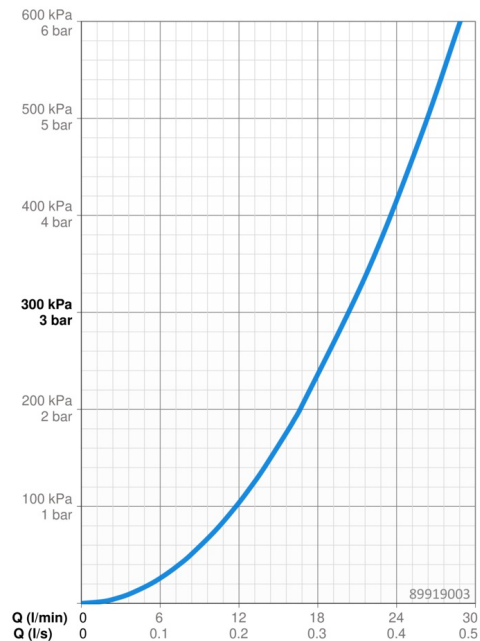

Technické údaje

Vlastnosti prietoku

Prietok pri tlaku 3 bar **20.4 l/min**

Technické vlastnosti

Dodávka teplej vody **max. +80°C**
Pracovný tlak **0.5-10 bar**

Predpisy

Norma EN **EN 817**
Trieda hlučnosti **I (ISO 3822)**

Schválenia a Prehlásenia

DVGW **DW-6506CS0196**
ABP **PA-IX 38160/IB**
Vyhlásenie o zhode **DoC**
EPD **S-P-07752**