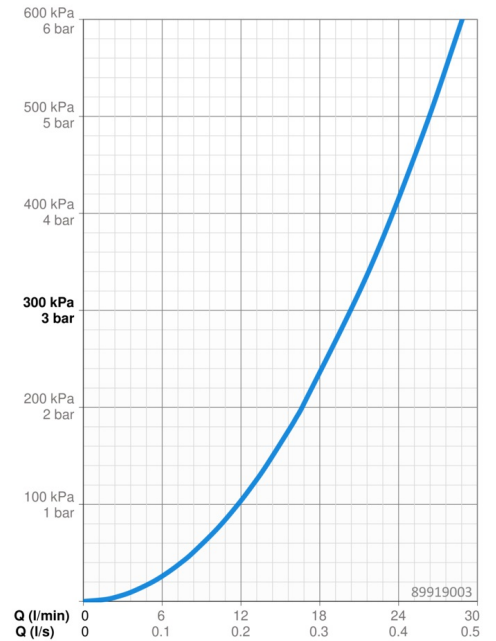

Technische gegevens

Doorstromingseigenschappen

Doorstroomhoeveelheid bij 3 bar **20.4 l/min**

Technische eigenschappen

Warmwatertoevoer **max. +80°C**
Werkdruk **0.5-10 bar**

Voorschriften

EN-norm **EN 817**
Geluidsklasse **I (ISO 3822)**

Toestemmingen en Verklaringen

DVGW **DW-6506CS0196**
ABP **PA-IX 38160/IB**
Verklaring van overeenstemming **DoC**
EPD **S-P-07752**