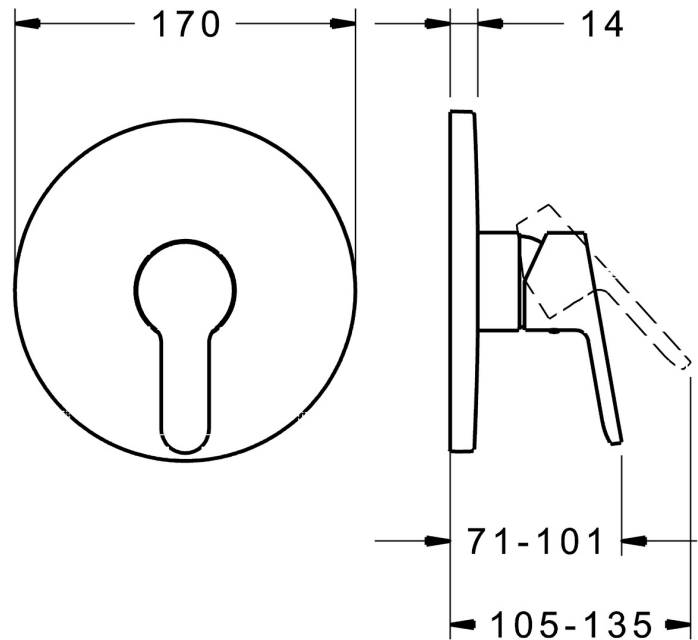

EAN: 4015474278691  
[static.hansa.com/89919003](https://static.hansa.com/89919003)

- Douche oplossingen
- Eengreeps, Afbouwset
- Wandmontage voor inbouwunit
- Chrom
- Hendel met warm-koud-aanduiding, Eengreeps bediend
- Temperatuurbegrenzer, Temperatuurbegrenzer (achteraf instelbaar)
- $\varnothing$  35 mm keramisch binnenwerk voor debiet en temperatuur instelling
- Kraanhuis gemaakt van DZR messing
- Ronde rozet, Functie-eenheid bevestigd met schroeven, BLUECLICK rozettendrager voor eenvoudige montage

## Technische gegevens

### Technische eigenschappen

Warmwatertoevoer **max. +80°C**  
 Werkdruk **0.5-10 bar**