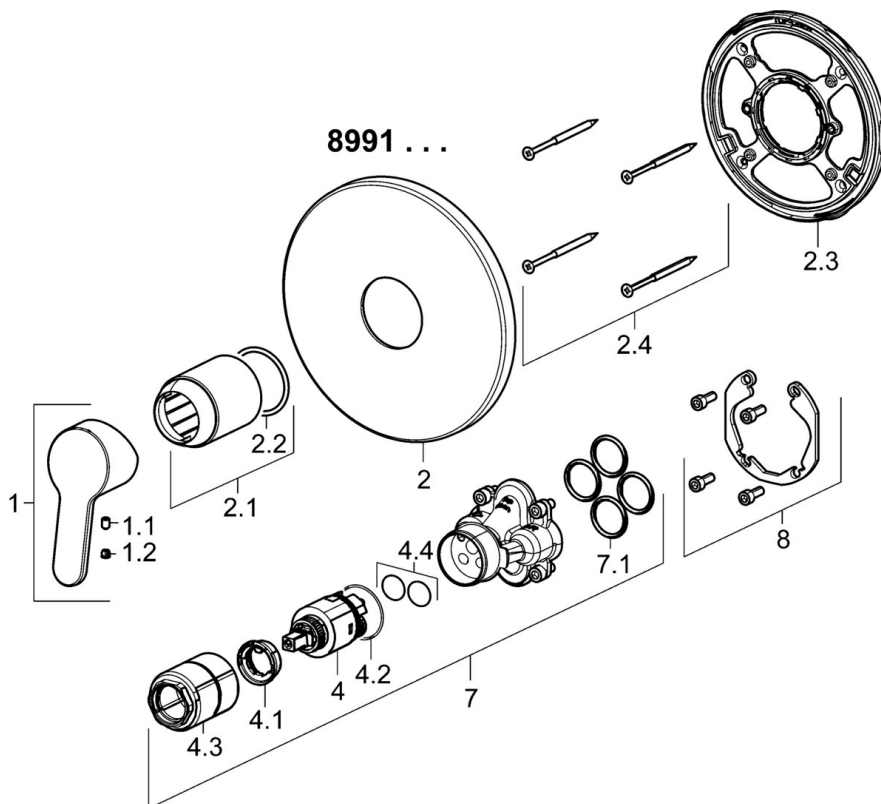

EAN: 4015474278691  
[static.hansa.com/89919003](https://static.hansa.com/89919003)

- Douche oplossingen
- Eengreeps, Afbouwset
- Wandmontage voor inbouwunit
- Chrom
- Hendel met warm-koud-aanduiding, Eengreeps bediend
- Temperatuurbegrenzer, Temperatuurbegrenzer (achteraf instelbaar)
- $\varnothing$  35 mm keramisch binnenwerk voor debiet en temperatuur instelling
- Kraanhuis gemaakt van DZR messing
- Ronde rozet, Functie-eenheid bevestigd met schroeven, BLUECLICK rozettendrager voor eenvoudige montage

### SP89919003

|      | Naam  | Code     |
|------|---|----------|
| 1    | Hendel Chromm                               | 59913827 |
| 1.1  | Schroef, M5x8, SW2.5                        | 59904755 |
| 1.2  | Sierdop Grijs                               | 59912112 |
| 2    | Afdekplaat, d 170 mm Chromm                 | 59914310 |
| 2.1  | Rosassen Chromm                             | 59912511 |
| 2.2  | O-ring, 41x3                                | 59913215 |
| 2.3  | Fixing part                                 | 59914296 |
| 2.4  | Schroef, M4.5x80                            | 59912890 |
| 4    | Binnenwerk, 3.5 Classic                     | 59913075 |
| 4.1  | Temperature adjustment limiter              | 59912325 |
| 4.2  | O-ring, d 28.24x2.62 Stopgezet              | 59912590 |
| 4.3  | Schroef de mouw, M38x1                      | 59912115 |
| 4.4  | O-ring, d 10.10x1.60 Stopgezet              | 59905072 |
| 7    | Functional unit, 3.5                        | 59914303 |
| 7.1  | O-ring, 23.47x2.62                          | 59914304 |
| 8    | Installatie pakket                          | 59914186 |
| N.I. | Bevestigingsschroeven, M6x13                | 59914657 |
| N.I. | Adapter, H/C reversed                       | 59914184 |
| N.I. | Inbouwverlengstuk compleet, 15 mm           | 59914182 |
| N.I. | Inbouwverlengstuk compleet, 15 mm, d 170 mm | 59914191 |