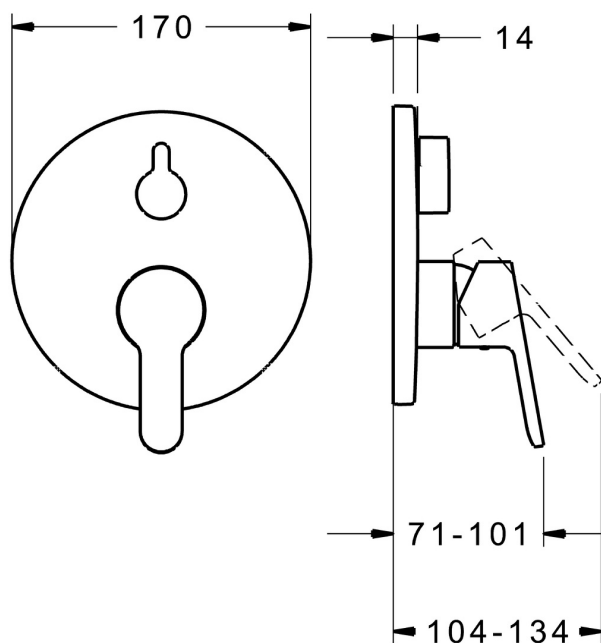

EAN: 4015474278707

[static.hansa.com/89909003](https://static.hansa.com/89909003)

- Sprcha a vaňa
- Jednopáková, Sada pre konečnú montáž
- Podomietková inštalácia
- Chróm
- Páka so symbolom teplej a studenej vody, Jedna ovládací páka / rukoväť
- Otočný prepínač
- Funkcie pre nastavenie maximálnej teploty a prietoku vody, Nastaviteľný obmedzovač teploty vody (súčasť dodávky, možnosť dodatočnej inštalácie)
- $\varnothing$  35 mm keramická kartuša pre ovládanie teploty a prietoku vody
- Telo batérie z mosadze DZR
- Rám ružice, Gulatá rozeta, Funkčná jednotka pripevnená skrutkami, Krycia objímka, BLUECLICK – pre ľahkú bezskrutkovú inštaláciu vonkajšej krytky, BLUETUNE dodatočné nastavenie vonkajšej ružice +/- 3,5°