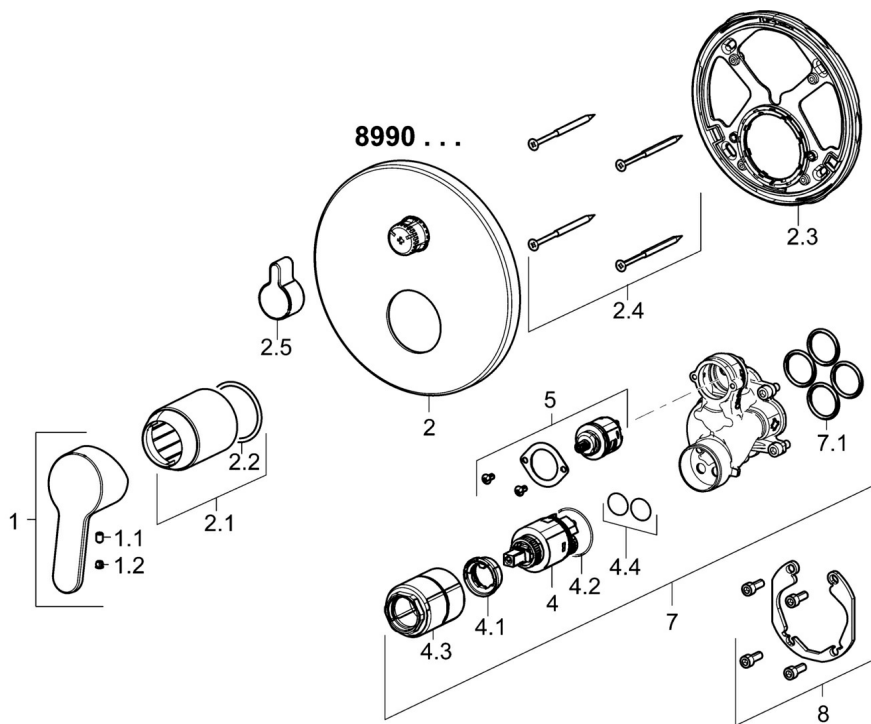

Náhradné diely

SP89909003

Název	Kód
1 Ovládacía rukoväť	59913827
1.1 Skrutka, M5x8, SW2.5	59904755
1.2 Záslepka Sívá	59912112
2 Kryt príruby, d 170 mm	59914308
2.1 Ružice	59912511
2.2 O-kružok, 41x3	59913215
2.3 Fixing part	59914307
2.4 Skrutka, M4.5x80	59912890
2.5 Krytka prepínača	59914324
4 Kartuš, 3.5 Classic	59913075
4.1 Temperature adjustment limiter	59912325
4.2 O-kružok, d 28.24x2.62 Ukončené	59912590
4.3 Skrutka rukáv, M38x1	59912115
4.4 O-kružok, d 10.10x1.60 Ukončené	59905072
5 Prepínač	59914183
7 Funkčná jednotka, 3.5	59914299
7.1 O-kružok, 23.47x2.62	59914304
8 Montážny kit	59914186
N.I. Adaptér, H/C reversed	59914184
N.I. Nadstavny segment, 15 mm	59914182
N.I. Upevňovacia skrutka, M6x13	59914657
N.I. Prepínač, 120°	59914655
N.I. Skrutkovač, 5 mm	59914334
N.I. Nadstavny segment, 15 mm, d 170 mm	59914191