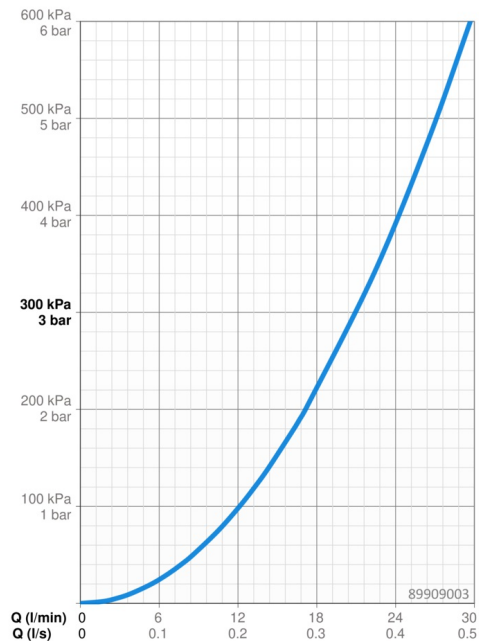

Technické údaje

Vlastnosti prietoku

Prietok pri tlaku 3 bar **21.0 / 21.0 l/min**

Technické vlastnosti

Dodávka teplej vody **max. +80°C**
Pracovný tlak **0.5-10 bar**

Predpisy

Norma EN **EN 817**
Trieda hlučnosti **I (ISO 3822)**

Schválenia a Prehlásenia

DVGW **DW-6506CS0196**
ABP **PA-IX 38161/IDC**
Vyhlásenie o zhode **DoC**
EPD **S-P-07752**