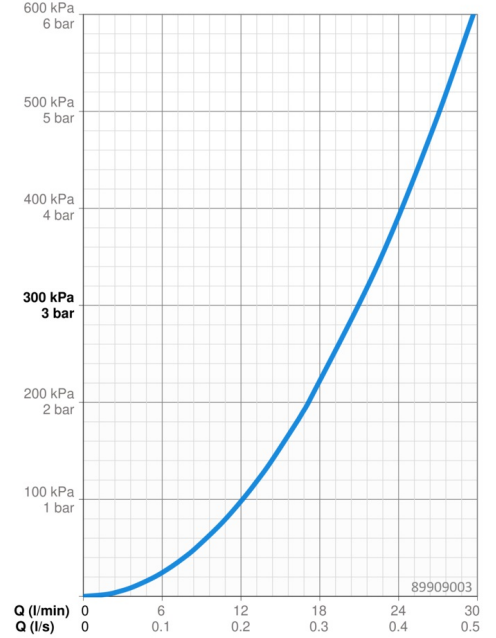

Technische gegevens

Doorstromingseigenschappen

Doorstroomhoeveelheid bij 3 bar **21.0 / 21.0 l/min**

Technische eigenschappen

Warmwatertoevoer **max. +80°C**
Werkdruk **0.5-10 bar**

Voorschriften

EN-norm **EN 817**
Geluidsklasse **I (ISO 3822)**

Toestemmingen en Verklaringen

DVGW **DW-6506CS0196**
ABP **PA-IX 38161/IDC**
Verklaring van overeenstemming **DoC**
EPD **S-P-07752**