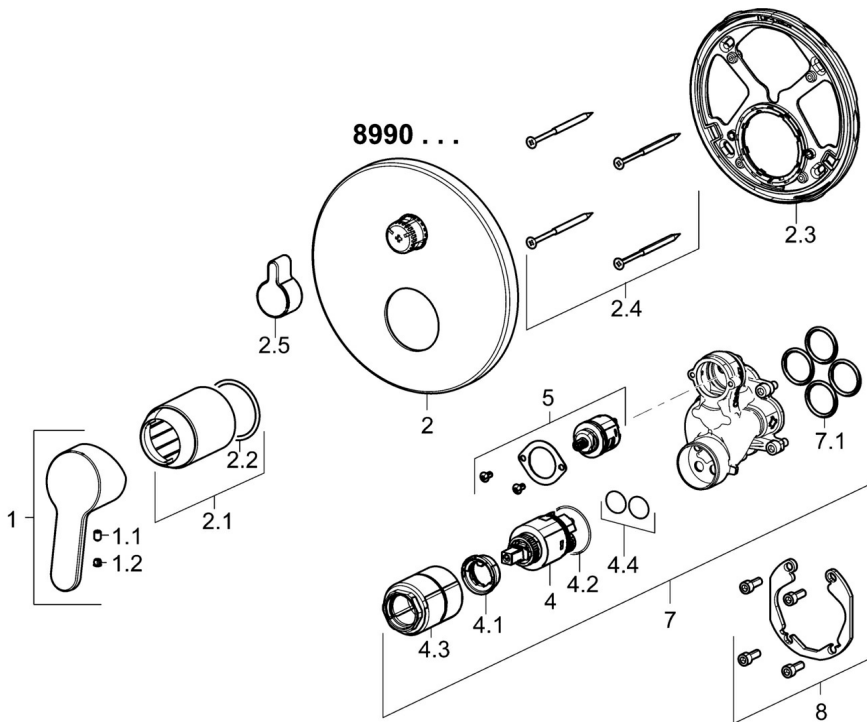

### SP89909003

	Naam	Code
1	Hendel Chromm	59913827
1.1	Schroef, M5x8, SW2.5	59904755
1.2	Sierdop Grijs	59912112
2	Afdekplaat, d 170 mm Chromm	59914308
2.1	Rosassen Chromm	59912511
2.2	O-ring, 41x3	59913215
2.3	Fixing part	59914307
2.4	Schroef, M4.5x80	59912890
2.5	Omstelknop Chromm	59914324
4	Binnenwerk, 3.5 Classic	59913075
4.1	Temperature adjustment limiter	59912325
4.2	O-ring, d 28.24x2.62 Stopgezet	59912590
4.3	Schroef de mouw, M38x1	59912115
4.4	O-ring, d 10.10x1.60 Stopgezet	59905072
5	Omsteller	59914183
7	Functional unit, 3.5	59914299
7.1	O-ring, 23.47x2.62	59914304
8	Installatie pakket	59914186
N.I.	Adapter, H/C reversed	59914184
N.I.	Inbouwverlengstuk compleet, 15 mm	59914182
N.I.	Bevestigingsschroeven, M6x13	59914657
N.I.	Omsteller, 120°	59914655
N.I.	Schroevendraaier, 5 mm	59914334
N.I.	Inbouwverlengstuk compleet, 15 mm, d 170 mm	59914191