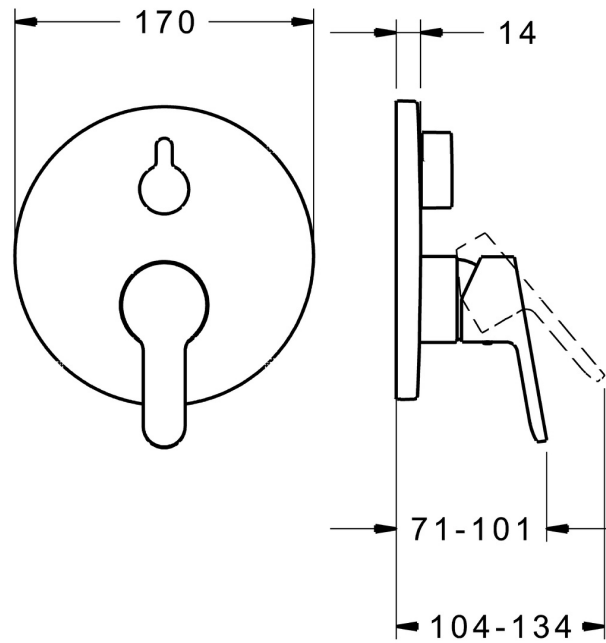

EAN: 4015474278707  
[static.hansa.com/89909003](https://static.hansa.com/89909003)

- Bad en douche
- Eengreeps, Afbouwset
- Wandmontage voor inbouwunit
- Chrom
- Hendel met warm-koud-aanduiding, Eengreeps bediend
- Draaiknop omstelling
- Temperatuurbegrenzer, Temperatuurbegrenzer (achteraf instelbaar)
- $\varnothing$  35 mm keramisch binnenwerk voor debiet en temperatuur instelling
- Kraanhuis gemaakt van DZR messing
- Frame tbv rozetten, Ronde rozet, Functie-eenheid bevestigd met schroeven, Huls, BLUECLICK rozettendrager voor eenvoudige montage, BLUETUNE, verstelbaar na installatie +/- 3,5°

### Technische eigenschappen

Warmwatertoevoer **max. +80°C**  
 Werkdruk **0.5-10 bar**