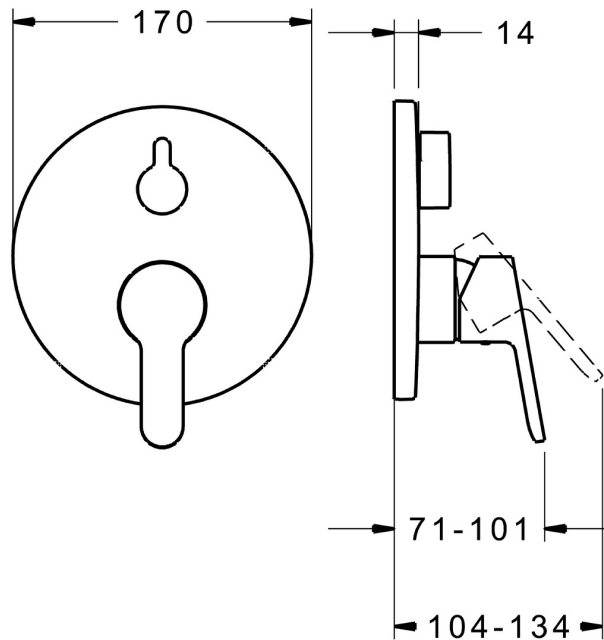

EAN: 4015474278707  
[static.hansa.com/89909003](https://static.hansa.com/89909003)

- Wanne & Dusche
- Einhebelmischer, Fertigmontageset
- Wandmontage für Unterputz-Einbaukörper
- Chrom
- Hebel mit W+K-Kennzeichnung, Einhandbedienhebel/Griff
- Drehumsteller, druckunabhängig
- Temperaturbegrenzer, Heißwassersperre einstellbar (im Lieferumfang enthalten)
- $\varnothing$  3.5 classic Steuerpatrone mit keramischen Dichtscheiben zur Wassermengen- und Temperatureinstellung
- Armaturenkörper aus entzinkungsbeständigem Messing (DZR)
- Rosettentträger, Rosette rund, Befestigung der Funktionseinheit mit Schrauben, Hülse, BLUECLICK: zur einfachen, schraubenlosen Rosettenbefestigung, BLUETUNE: Ausrichtung nach Einbau +/- 3,5°

### Technische Eigenschaften

Warmwasserversorgung **max. +80°C**  
Arbeitsdruck **0.5-10 bar**

### SP89909003

	Name	Art.-Nr.
1	Hebel	59913827
1.1	Schraube, M5x8, SW2.5	59904755
1.2	Dekorkappe Grau	59912112
2	Rosette, d 170 mm	59914308
2.1	Abdeckhülse	59912511
2.2	O-Ring, 41x3	59913215
2.3	Befestigungsteil	59914307
2.4	Schraube, M4,5x80	59912890
2.5	Umstellknopf	59914324
4	Kartusche, 3,5 Classic	59913075
4.1	Temperatur-Anschlagring	59912325
4.2	O-Ring, d 28,24x2,62 Ausgelaufen	59912590
4.3	Schraubhülse, M38x1	59912115
4.4	O-Ring, d 10,10x1,60 Ausgelaufen	59905072
5	Umstellung	59914183
7	Funktionseinheit, 3,5	59914299
7.1	O-Ring, 23,47x2,62	59914304
8	Einbausatz	59914186
N.I.	Adapter, H/C reversed	59914184
N.I.	Verlängerungssatz, 15 mm	59914182
N.I.	Befestigungsschraube, M6x13	59914657
N.I.	Umsteller, automatisch, 120°	59914655
N.I.	Schraubendreher, 5 mm	59914334
N.I.	Verlängerungssatz, 15 mm, d 170 mm	59914191