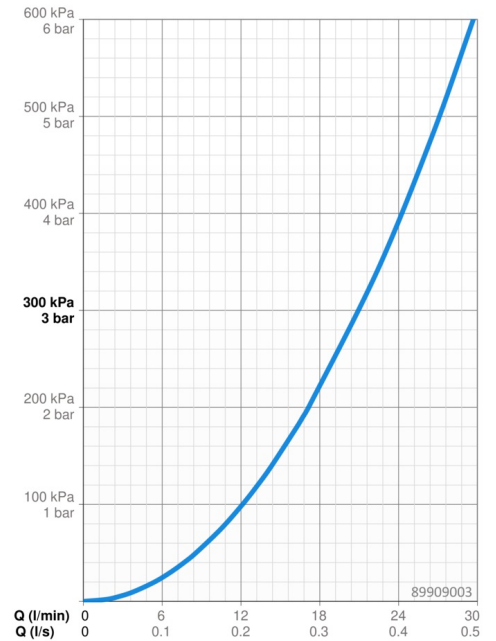

Technische Daten

Durchflusseigenschaften

Durchfluss bei 3 bar **21.0 / 21.0 l/min**

Technische Eigenschaften

Warmwasserversorgung **max. +80°C**
Arbeitsdruck **0.5-10 bar**

Vorschriften

EN Standard **EN 817**
Geräuschklasse **I (ISO 3822)**

Zulassungen und Deklarationen

DVGW **DW-6506CS0196**
ABP **PA-IX 38161/IDC**
Konformitätserklärung **DoC**
EPD **S-P-07752**