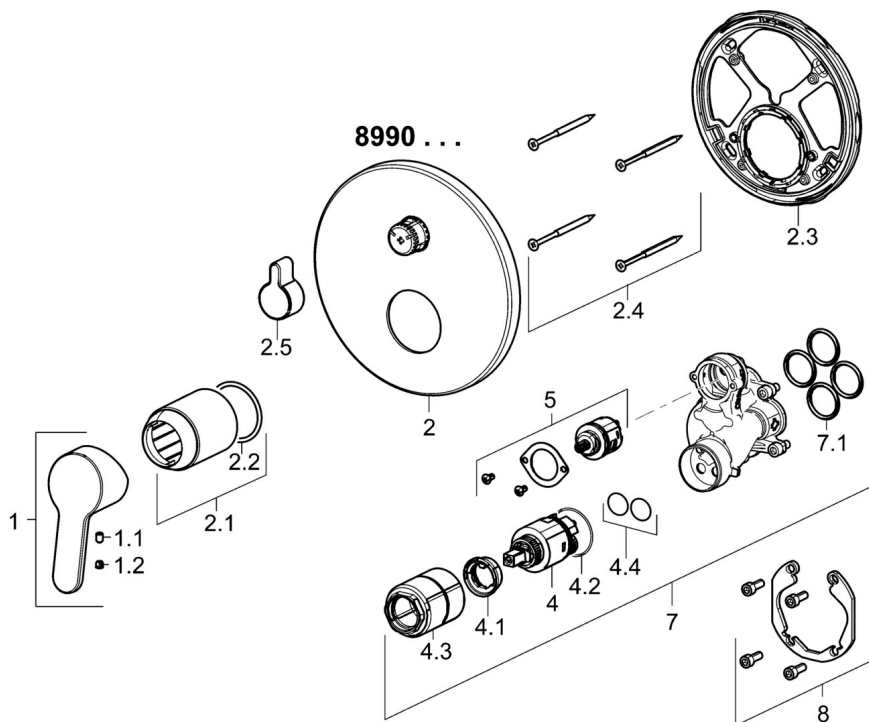

EAN: 4015474278707  
[static.hansa.com/89909003](https://static.hansa.com/89909003)

- Wanne & Dusche
- Einhebelmischer, Fertigmontageset
- Wandmontage für Unterputz-Einbaukörper
- Chrom
- Hebel mit W+K-Kennzeichnung, Einhandbedienhebel/Griff
- Drehumsteller, druckunabhängig
- Temperaturbegrenzer, Heißwassersperre einstellbar (im Lieferumfang enthalten)
- $\varnothing$  3.5 classic Steuerpatrone mit keramischen Dichtscheiben zur Wassermengen- und Temperatureinstellung
- Armaturenkörper aus entzinkungsbeständigem Messing (DZR)
- Rosettentträger, Rosette rund, Befestigung der Funktionseinheit mit Schrauben, Hülse, BLUECLICK: zur einfachen, schraubenlosen Rosettenbefestigung, BLUETUNE: Ausrichtung nach Einbau +/- 3,5°

### SP89909003

	Name	Art.-Nr.
1	Hebel	59913827
1.1	Schraube, M5x8, SW2.5	59904755
1.2	Dekorkappe Grau	59912112
2	Rosette, d 170 mm	59914308
2.1	Abdeckhülse	59912511
2.2	O-Ring, 41x3	59913215
2.3	Befestigungsteil	59914307
2.4	Schraube, M4,5x80	59912890
2.5	Umstellknopf	59914324
4	Kartusche, 3,5 Classic	59913075
4.1	Temperatur-Anschlagring	59912325
4.2	O-Ring, d 28,24x2,62 Ausgelaufen	59912590
4.3	Schraubhülse, M38x1	59912115
4.4	O-Ring, d 10,10x1,60 Ausgelaufen	59905072
5	Umstellung	59914183
7	Funktionseinheit, 3,5	59914299
7.1	O-Ring, 23,47x2,62	59914304
8	Einbausatz	59914186
N.I.	Adapter, H/C reversed	59914184
N.I.	Verlängerungssatz, 15 mm	59914182
N.I.	Befestigungsschraube, M6x13	59914657
N.I.	Umsteller, automatisch, 120°	59914655
N.I.	Schraubendreher, 5 mm	59914334
N.I.	Verlängerungssatz, 15 mm, d 170 mm	59914191