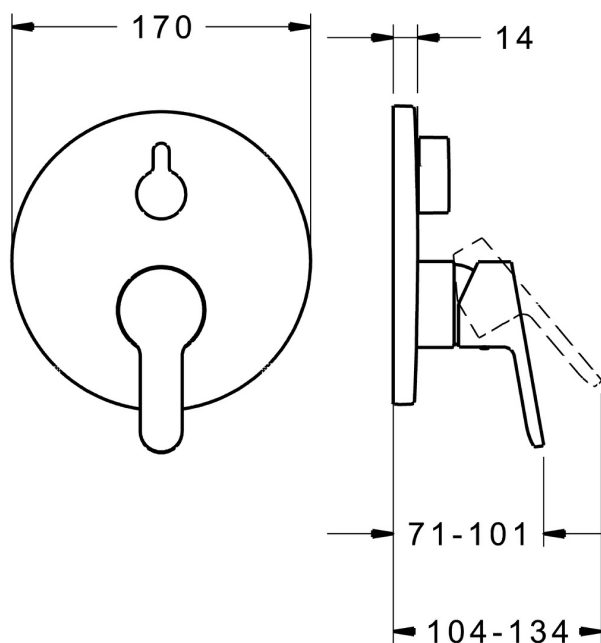

EAN: 4015474278707

static.hansa.com/89909003

- Sprcha & vana
- Jednopáková, Sada pro konečnou montáž
- Podomítková instalace
- Chrom
- Páka se symboly teplé a studené vody, Jedna ovládací páka / rukojeť
- Otočný přepínač
- Funkce pro nastavení maximální teploty a průtoku vody, Nastavitelný omezovač teploty vody (součástí dodávky, možnost dodatečné instalace)
- \varnothing 35 mm keramická kartuše pro ovládání teploty a průtoku vody
- Tělo baterie z mosazi DZR
- Rám růžice, Kulatá rozeta, Funkční jednotka připevněná šrouby, Krycí objímka, BLUECLICK - pro snadnou bezšroubovou instalaci vnější krytky, BLUETUNE dodatečně nastavení pozice vnější růžice +/- 3,5°

Technické údaje

Vlastnosti průtoku

Průtokové množství při 3 bar **21.0 / 21.0 l/min**

Technické vlastnosti

Zdroj teplé vody **max. +80°C**
Pracovní tlak **0.5-10 bar**

Předpisy

Norma EN **EN 817**
Třída hlučnosti **I (ISO 3822)**

Schválení a Prohlášení

DVGW **DW-6506CS0196**
ABP **PA-IX 38161/IDC**
Prohlášení o shodě **DoC**
EPD **S-P-07752**

Náhradní díly

SP89909003

	Název	Kód
1	Páka	59913827
1.1	Šroub, M5x8, SW2.5	59904755
1.2	Záslepka šedá	59912112
2	Kryt příruby, d 170 mm	59914308
2.1	Růžice	59912511
2.2	O-kroužek, 41x3	59913215
2.3	Upevňovací část	59914307
2.4	Šroub, M4.5x80	59912890
2.5	Krytka přepínače	59914324
4	Kartuše, 3.5 Classic	59913075
4.1	Temperature adjustment limiter	59912325
4.2	O-kroužek, d 28.24x2.62 Ukončeno	59912590
4.3	Šroub rukáv, M38x1	59912115
4.4	O-kroužek, d 10.10x1.60 Ukončeno	59905072
5	Přepínač	59914183
7	Funkční jednotka, 3.5	59914299
7.1	O-kroužek, 23.47x2.62	59914304
8	Montážní kit	59914186
N.I.	Adaptér, H/C reversed	59914184
N.I.	Nástavec-sada, 15 mm	59914182
N.I.	Upevňovací šroub, M6x13	59914657
N.I.	Přepínač, 120°	59914655
N.I.	šroubovák, 5 mm	59914334
N.I.	Nástavec-sada, 15 mm, d 170 mm	59914191