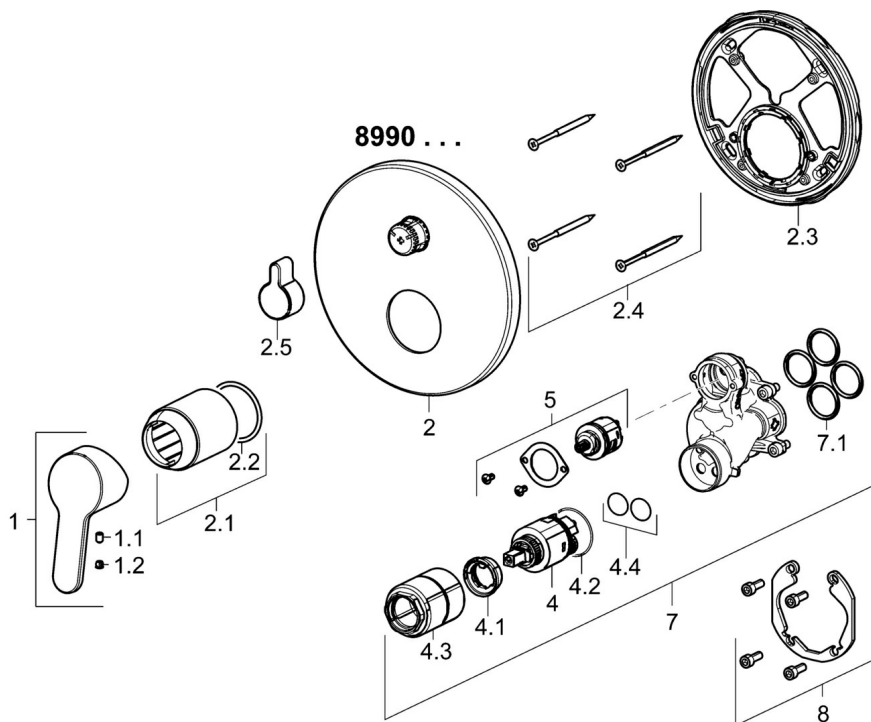

EAN: 4015474278707

static.hansa.com/89909003

- Sprcha & vana
- Jednopáková, Sada pro konečnou montáž
- Podomítková instalace
- Chrom
- Páka se symboly teplé a studené vody, Jedna ovládací páka / rukojeť
- Otočný přepínač
- Funkce pro nastavení maximální teploty a průtoku vody, Nastavitelný omezovač teploty vody (součástí dodávky, možnost dodatečné instalace)
- \varnothing 35 mm keramická kartuše pro ovládání teploty a průtoku vody
- Tělo baterie z mosazi DZR
- Rám růžice, Kulatá rozeta, Funkční jednotka připevněná šrouby, Krycí objímka, BLUECLICK - pro snadnou bezšroubovou instalaci vnější krytky, BLUETUNE dodatečně nastavení pozice vnější růžice +/- 3,5°

Schválení a Prohlášení

DVGW **DW-6506CS0196**
ABP **PA-IX 38161/IDC**
Prohlášení o shodě **DoC**
EPD **S-P-07752**

Náhradní díly

SP89909003

	Název	Kód
1	Páka	59913827
1.1	Šroub, M5x8, SW2.5	59904755
1.2	Záslepka šedá	59912112
2	Kryt příruby, d 170 mm	59914308
2.1	Růžice	59912511
2.2	O-kroužek, 41x3	59913215
2.3	Upevňovací část	59914307
2.4	Šroub, M4.5x80	59912890
2.5	Krytka přepínače	59914324
4	Kartuše, 3.5 Classic	59913075
4.1	Temperature adjustment limiter	59912325
4.2	O-kroužek, d 28.24x2.62 Ukončeno	59912590
4.3	Šroub rukáv, M38x1	59912115
4.4	O-kroužek, d 10.10x1.60 Ukončeno	59905072
5	Přepínač	59914183
7	Funkční jednotka, 3.5	59914299
7.1	O-kroužek, 23.47x2.62	59914304
8	Montážní kit	59914186
N.I.	Adaptér, H/C reversed	59914184
N.I.	Nástavec-sada, 15 mm	59914182
N.I.	Upevňovací šroub, M6x13	59914657
N.I.	Přepínač, 120°	59914655
N.I.	šroubovák, 5 mm	59914334
N.I.	Nástavec-sada, 15 mm, d 170 mm	59914191