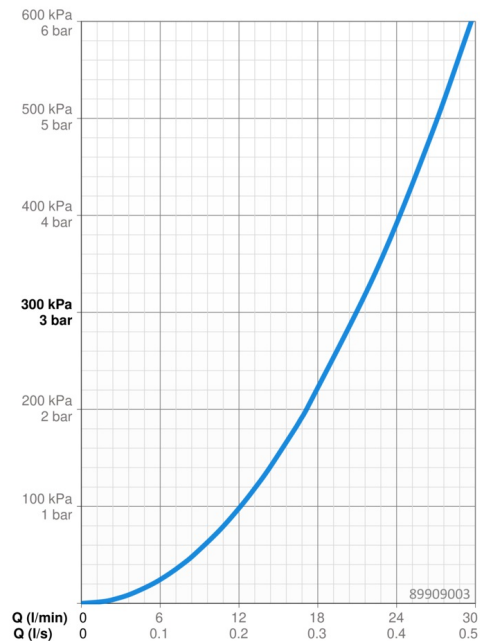

Technické údaje

Vlastnosti průtoku

Průtokové množství při 3 bar **21.0 / 21.0 l/min**

Technické vlastnosti

Zdroj teplé vody **max. +80°C**
Pracovní tlak **0.5-10 bar**

Předpisy

Norma EN **EN 817**
Třída hlučnosti **I (ISO 3822)**

Schválení a Prohlášení

DVGW **DW-6506CS0196**
ABP **PA-IX 38161/IDC**
Prohlášení o shodě **DoC**
EPD **S-P-07752**