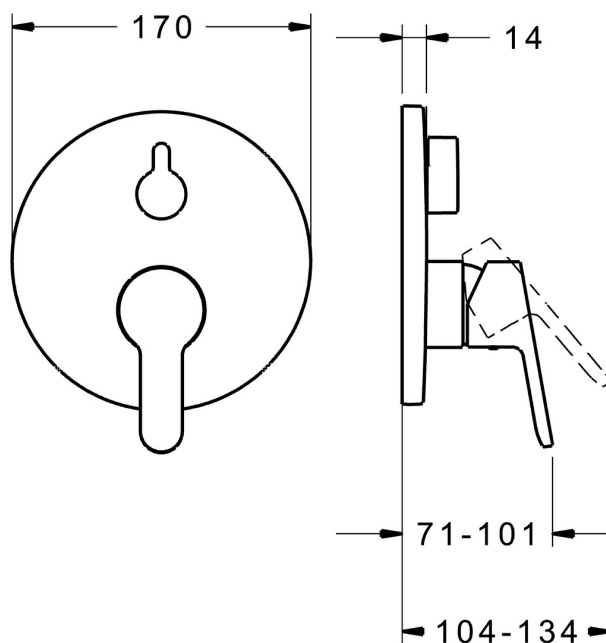

EAN: 4015474278714
static.hansa.com/89903003

- Sprcha a vaňa
- Jednopáková, Sada pre konečnú montáž
- Podomietková inštalácia
- Chróm
- Páka so symbolom teplej a studenej vody, Jedna ovládacia páka / rukoväť
- Otočný prepínač
- Funkcie pre nastavenie maximálnej teploty a prietoku vody, Nastaviteľný obmedzovač teploty vody (súčasť dodávky, možnosť dodatočnej inštalácie)
- Vákuová poistka, Spätný ventil (-y), \varnothing 35 mm keramická kartuša pre ovládanie teploty a prietoku vody
- Telo batérie z mosadze DZR
- Rám ružice, Gulatá rozeta, Funkčná jednotka pripevnená skrutkami, Krycia objímka, BLUECLICK – pre ľahkú bezskrutkovú inštaláciu vonkajšej krytky, BLUETUNE dodatočné nastavenie vonkajšej ružice +/- 3,5°

Technické údaje

Vlastnosti prietoku

Prietok pri tlaku 3 bar **21.0 / 21.0 l/min**

Technické vlastnosti

Dodávka teplej vody **max. +80°C**
 Pracovný tlak **0.5-10 bar**
 Spätná klapka (STN EN 1717) **HD**

Predpisy

Norma EN **EN 817**

Schválenia a Prehlásenia

DVGW **DW-6506CS0196**
 Vyhlásenie o zhode **DoC**

Náhradné diely

SP89909003

Název	Kód
1 Ovládací rukoväť	59913827
1.1 Skrutka, M5x8, SW2.5	59904755
1.2 Záslepka Sívá	59912112
2 Kryt príruby, d 170 mm	59914308
2.1 Ružice	59912511
2.2 O-kružok, 41x3	59913215
2.3 Fixing part	59914307
2.4 Skrutka, M4.5x80	59912890
2.5 Krytka prepínača	59914324
4 Kartuš, 3.5 Classic	59913075
4.1 Temperature adjustment limiter	59912325
4.2 O-kružok, d 28.24x2.62 Ukončené	59912590
4.3 Skrutka rukáv, M38x1	59912115
4.4 O-kružok, d 10.10x1.60 Ukončené	59905072
5 Prepínač	59914183
7 Funkčná jednotka, 3.5	59914299
7.1 O-kružok, 23.47x2.62	59914304
8 Montážny kit	59914186
N.I. Adaptér, H/C reversed	59914184
N.I. Nadstavny segment, 15 mm	59914182
N.I. Upevňovacia skrutka, M6x13	59914657
N.I. Prepínač, 120°	59914655
N.I. Skrutkovač, 5 mm	59914334
N.I. Nadstavny segment, 15 mm, d 170 mm	59914191