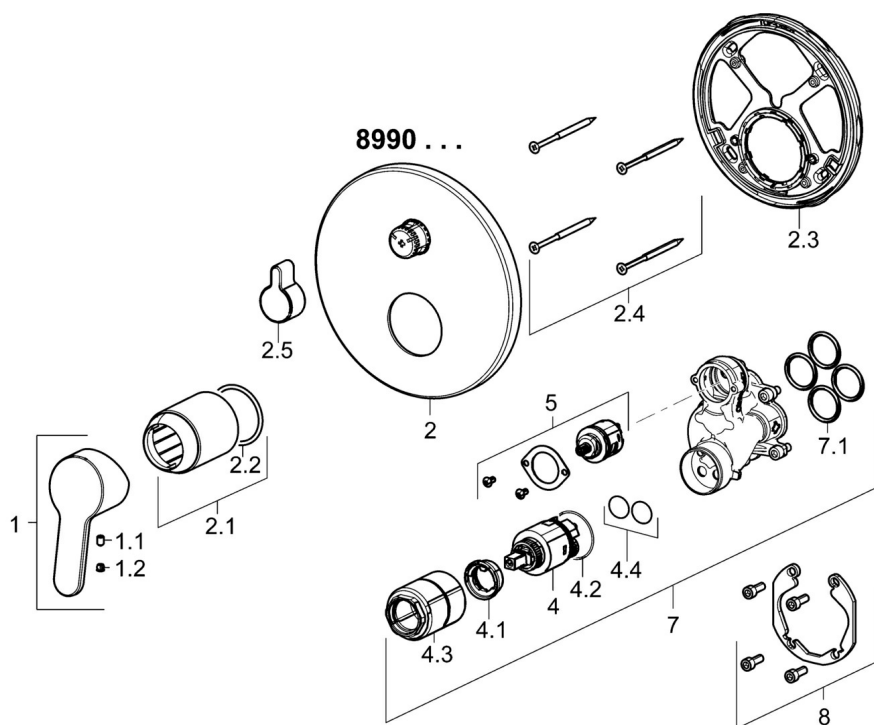

EAN: 4015474278714
static.hansa.com/89903003

- Sprcha a vaňa
- Jednopáková, Sada pre konečnú montáž
- Podomietková inštalácia
- Chróm
- Páka so symbolom teplej a studenej vody, Jedna ovládacia páka / rukoväť
- Otočný prepínač
- Funkcie pre nastavenie maximálnej teploty a prietoku vody, Nastaviteľný obmedzovač teploty vody (súčasť dodávky, možnosť dodatočnej inštalácie)
- Vákuová poistka, Spätný ventil (-y), \varnothing 35 mm keramická kartuša pre ovládanie teploty a prietoku vody
- Telo batérie z mosadze DZR
- Rám ružice, Gulatá rozeta, Funkčná jednotka pripevnená skrutkami, Krycia objímka, BLUECLICK – pre ľahkú bezskrutkovú inštaláciu vonkajšej krytky, BLUETUNE dodatočné nastavenie vonkajšej ružice +/- 3,5°

Norma EN **EN 817**

Schválenia a Prehlásenia

DVGW **DW-6506CS0196**
 Vyhlásenie o zhode **DoC**

Náhradné diely

SP89909003

Název	Kód
1 Ovládací rukoväť	59913827
1.1 Skrutka, M5x8, SW2.5	59904755
1.2 Záslepka Sívá	59912112
2 Kryt príruby, d 170 mm	59914308
2.1 Ružice	59912511
2.2 O-kružok, 41x3	59913215
2.3 Fixing part	59914307
2.4 Skrutka, M4.5x80	59912890
2.5 Krytka prepínača	59914324
4 Kartuš, 3.5 Classic	59913075
4.1 Temperature adjustment limiter	59912325
4.2 O-kružok, d 28.24x2.62 Ukončené	59912590
4.3 Skrutka rukáv, M38x1	59912115
4.4 O-kružok, d 10.10x1.60 Ukončené	59905072
5 Prepínač	59914183
7 Funkčná jednotka, 3.5	59914299
7.1 O-kružok, 23.47x2.62	59914304
8 Montážny kit	59914186
N.I. Adaptér, H/C reversed	59914184
N.I. Nadstavny segment, 15 mm	59914182
N.I. Upevňovacia skrutka, M6x13	59914657
N.I. Prepínač, 120°	59914655
N.I. Skrutkovač, 5 mm	59914334
N.I. Nadstavny segment, 15 mm, d 170 mm	59914191