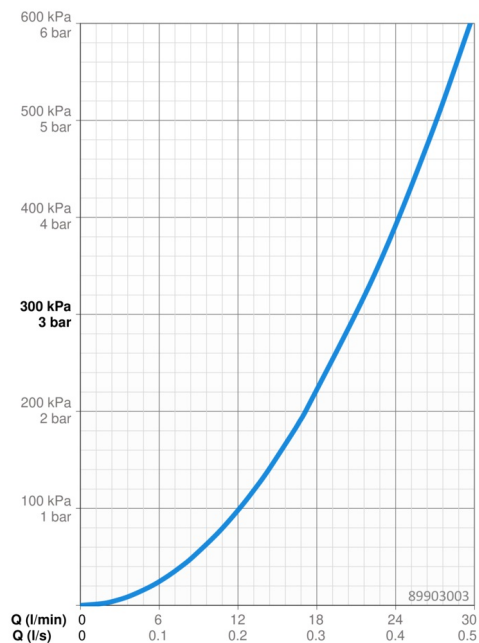

Technické údaje

Vlastnosti prietoku

Prietok pri tlaku 3 bar **21.0 / 21.0 l/min**

Technické vlastnosti

Dodávka teplej vody **max. +80°C**
Pracovný tlak **0.5-10 bar**
Spätná klapka (STN EN 1717) **HD**

Predpisy

Norma EN **EN 817**

Schválenia a Prehlásenia

DVGW **DW-6506CS0196**
Vyhlásenie o zhode **DoC**