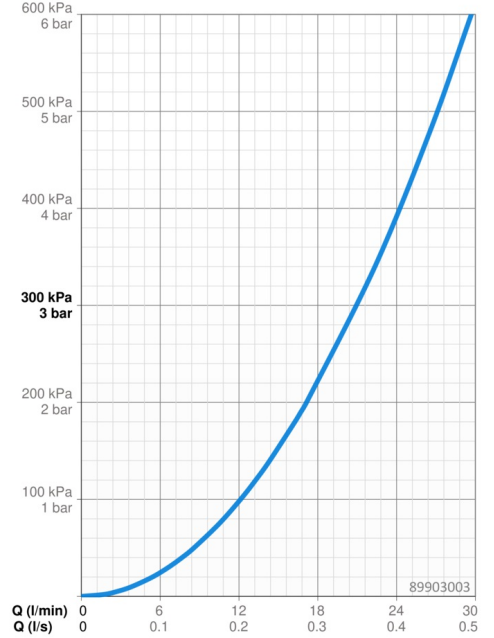

Technische gegevens

Doorstromingseigenschappen

Doorstroomhoeveelheid bij 3 bar **21.0 / 21.0 l/min**

Technische eigenschappen

Warmwatertoevoer **max. +80°C**
Werkdruk **0.5-10 bar**
Terugstroom beveiliging (EN1717) **HD**

Voorschriften

EN-norm **EN 817**

Toestemmingen en Verklaringen

DVGW **DW-6506CS0196**
Verklaring van overeenstemming **DoC**