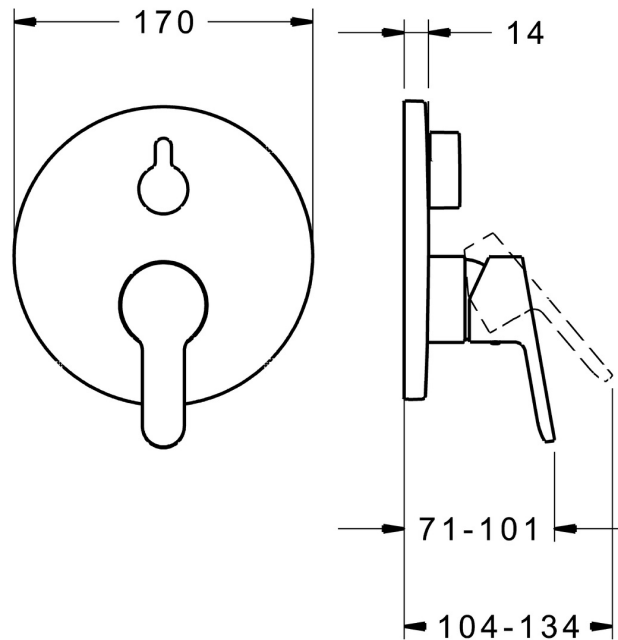

EAN: 4015474278714  
[static.hansa.com/89903003](https://static.hansa.com/89903003)

- Bad en douche
- Eengreeps, Afbouwset
- Wandmontage voor inbouwunit
- Chrom
- Hendel met warm-koud-aanduiding, Eengreeps bediend
- Draaiknop omstelling
- Temperatuurbegrenzer, Temperatuurbegrenzer (achteraf instelbaar)
- Leegloopventiel/beluchter, Terugslagklep,  $\varnothing$  35 mm keramisch binnenwerk voor debiet en temperatuur instelling
- Kraanhuis gemaakt van DZR messing
- Frame tbv rozetten, Ronde rozet, Functie-eenheid bevestigd met schroeven, Huls, BLUECLICK rozettendrager voor eenvoudige montage, BLUETUNE, verstelbaar na installatie +/- 3,5°

### Technische eigenschappen

Warmwatertoevoer **max. +80°C**  
 Werkdruk **0.5-10 bar**  
 Terugstroom beveiliging (EN1717) **HD**