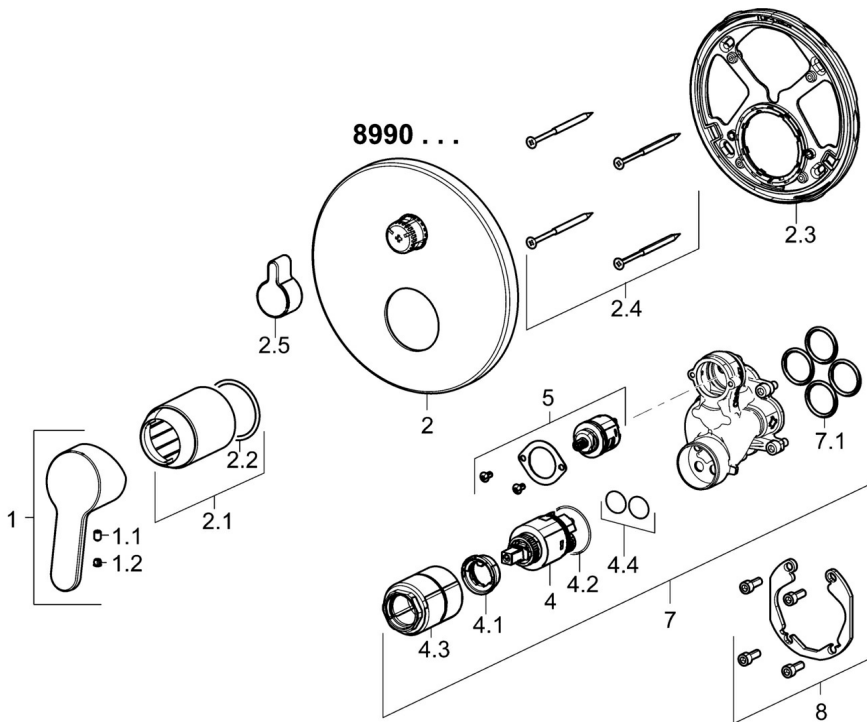

### Voorschriften

EN-norm **EN 817**

### SP89909003

	Naam	Code
1	Hendel Chromm	59913827
1.1	Schroef, M5x8, SW2.5	59904755
1.2	Sierdop Grijs	59912112
2	Afdekkplaat, d 170 mm Chromm	59914308
2.1	Rosassen Chromm	59912511
2.2	O-ring, 41x3	59913215
2.3	Fixing part	59914307
2.4	Schroef, M4.5x80	59912890
2.5	Omstelknop Chromm	59914324
4	Binnenwerk, 3.5 Classic	59913075
4.1	Temperature adjustment limiter	59912325
4.2	O-ring, d 28.24x2.62 Stopgezet	59912590
4.3	Schroef de mouw, M38x1	59912115
4.4	O-ring, d 10.10x1.60 Stopgezet	59905072
5	Omsteller	59914183
7	Functional unit, 3.5	59914299
7.1	O-ring, 23.47x2.62	59914304
8	Installatie pakket	59914186
N.I.	Adapter, H/C reversed	59914184
N.I.	Inbouwverlengstuk compleet, 15 mm	59914182
N.I.	Bevestigingsschroeven, M6x13	59914657
N.I.	Omsteller, 120°	59914655
N.I.	Schroefdraaier, 5 mm	59914334
N.I.	Inbouwverlengstuk compleet, 15 mm, d 170 mm	59914191