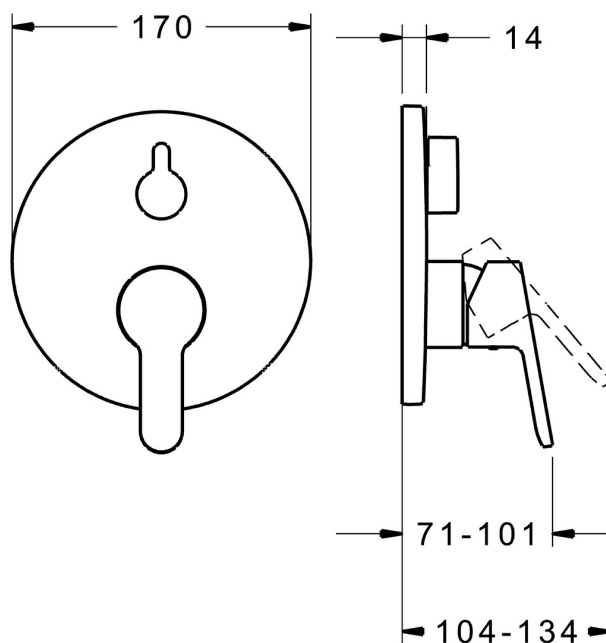

EAN: 4015474278714  
[static.hansa.com/89903003](https://static.hansa.com/89903003)

- Sprcha & vana
- Jednopáková, Sada pro konečnou montáž
- Podomítková instalace
- Chrom
- Páka se symboly teplé a studené vody, Jedna ovládací páka / rukojeť
- Otočný přepínač
- Funkce pro nastavení maximální teploty a průtoku vody, Nastavitelný omezovač teploty vody (součástí dodávky, možnost dodatečné instalace)
- Vákuová pojistka, Zpětný ventil (-y),  $\varnothing$  35 mm keramická kartuše pro ovládání teploty a průtoku vody
- Tělo baterie z mosazi DZR
- Rám růžice, Kulatá rozeta, Funkční jednotka připevněná šrouby, Krycí objímka, BLUECLICK - pro snadnou bezšroubovou instalaci vnější krytky, BLUETUNE dodatečně nastavení pozice vnější růžice +/- 3,5°