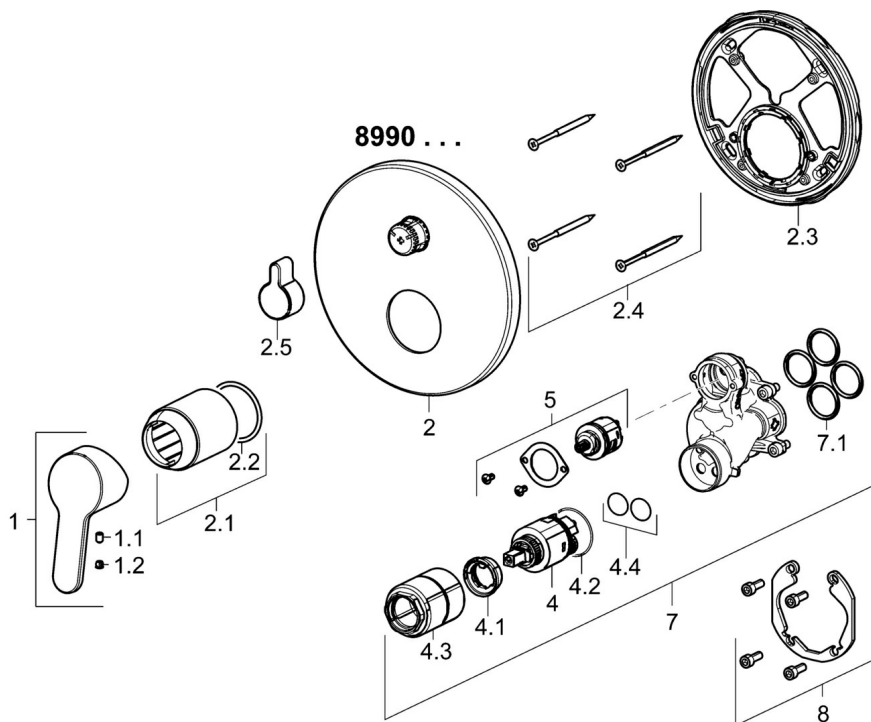

EAN: 4015474278714  
[static.hansa.com/89903003](https://static.hansa.com/89903003)

- Sprcha & vana
- Jednopáková, Sada pro konečnou montáž
- Podomítková instalace
- Chrom
- Páka se symboly teplé a studené vody, Jedna ovládací páka / rukojeť
- Otočný přepínač
- Funkce pro nastavení maximální teploty a průtoku vody, Nastavitelný omezovač teploty vody (součástí dodávky, možnost dodatečné instalace)
- Vákuová pojistka, Zpětný ventil (-y),  $\varnothing$  35 mm keramická kartuše pro ovládání teploty a průtoku vody
- Tělo baterie z mosazi DZR
- Rám růžice, Kulatá rozeta, Funkční jednotka připevněná šrouby, Krycí objímka, BLUECLICK - pro snadnou bezšroubovou instalaci vnější krytky, BLUETUNE dodatečně nastavení pozice vnější růžice +/- 3,5°

### Předpisy

Norma EN **EN 817**

### SP89909003

	Název	Kód
1	Páka	59913827
1.1	Šroub, M5x8, SW2.5	59904755
1.2	Záslepka šedá	59912112
2	Kryt příruby, d 170 mm	59914308
2.1	Růžice	59912511
2.2	O-kroužek, 41x3	59913215
2.3	Upevňovací část	59914307
2.4	Šroub, M4.5x80	59912890
2.5	Krytka přepínače	59914324
4	Kartuše, 3.5 Classic	59913075
4.1	Temperature adjustment limiter	59912325
4.2	O-kroužek, d 28.24x2.62 Ukončeno	59912590
4.3	Šroub rukáv, M38x1	59912115
4.4	O-kroužek, d 10.10x1.60 Ukončeno	59905072
5	Přepínač	59914183
7	Funkční jednotka, 3.5	59914299
7.1	O-kroužek, 23.47x2.62	59914304
8	Montážní kit	59914186
N.I.	Adaptér, H/C reversed	59914184
N.I.	Nástavec-sada, 15 mm	59914182
N.I.	Upevňovací šroub, M6x13	59914657
N.I.	Přepínač, 120°	59914655
N.I.	šroubovák, 5 mm	59914334
N.I.	Nástavec-sada, 15 mm, d 170 mm	59914191