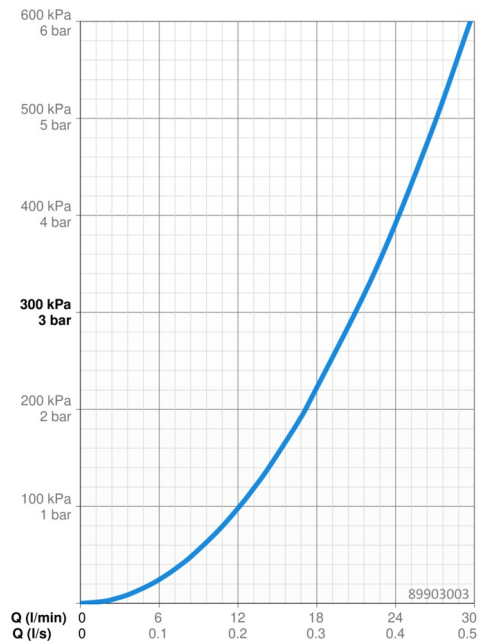

Technické údaje

Vlastnosti průtoku

Průtokové množství při 3 bar **21.0 / 21.0 l/min**

Technické vlastnosti

Zdroj teplé vody **max. +80°C**
Pracovní tlak **0.5-10 bar**
Zabezpečení proti zpětnému toku (ČSN EN 1717) **HD**

Předpisy

Norma EN **EN 817**

Schválení a Prohlášení

DVGW **DW-6506CS0196**
Prohlášení o shodě **DoC**