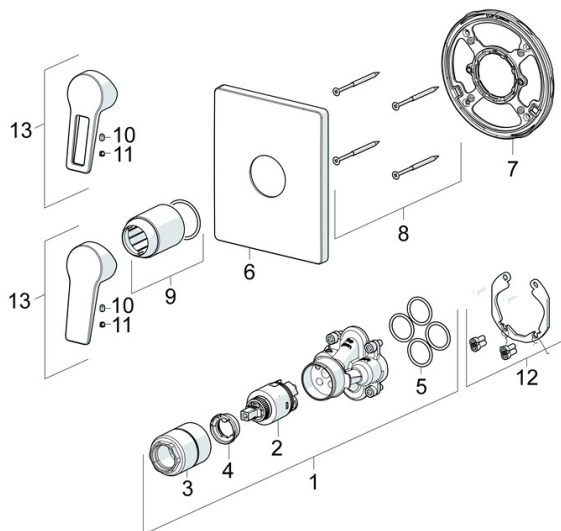

EAN: 4015474285569  
[static.hansa.com/89859085](https://static.hansa.com/89859085)

- Riešenia pre sprchy
- Jednopáková, Sada pre konečnú montáž
- Podomietková inštalácia
- Chróm
- Strmeňová páka, Páka so symbolom teplej a studenej vody, Jedna ovládacia páka / rukoväť
- Funkcie pre nastavenie maximálnej teploty a prietoku vody, Nastaviteľný obmedzovač teploty vody (súčasť dodávky, možnosť dodatočnej inštalácie)
- $\varnothing$  35 mm keramická kartuša pre ovládanie teploty a prietoku vody
- Telo batérie z mosadze DZR
- Štvorcová rozeta, BLUECLICK – pre ľahkú bezskrútkovú inštaláciu vonkajšej krytky

### SP89859083

	Názov	Kód
01	Funkčná jednotka, 3.5	59914303
02	Kartuš, 3.5 Classic	59913075
03	Skrutka rukáv, M38x1	59912115
04	Temperature adjustment limiter	59912325
05	O-kružok, 23.47x2.62	59914304
06	Kryt príruby, 185x150 mm	59914328
07	Fixing part	59914511
08	Skrutka, M4.5x80	59912890
09	Ružice	59912511
10	Skrutka, M5x8, SW2.5	59904755
11	Záslepka Sivá	59912112
12	Montážny kit	59914186
13	Ovládacia rukoväť	59913911
13	Ovládacia rukoväť	59913910
N.I.	Upevňovacia skrutka, M6x13	59914657
N.I.	Nadstavňový segment, 15 mm	59914182
N.I.	Adaptér, H/C reversed	59914184