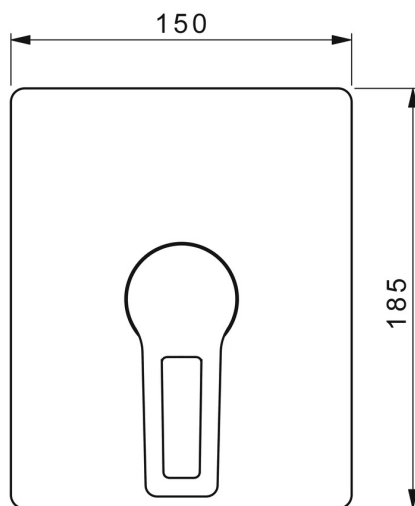

EAN: 4015474285569  
[static.hansa.com/89859085](https://static.hansa.com/89859085)

- Riešenia pre sprchy
- Jednopáková, Sada pre konečnú montáž
- Podomietková inštalácia
- Chróm
- Strmeňová páka, Páka so symbolom teplej a studenej vody, Jedna ovládacia páka / rukoväť
- Funkcie pre nastavenie maximálnej teploty a prietoku vody, Nastaviteľný obmedzovač teploty vody (súčasť dodávky, možnosť dodatočnej inštalácie)
- $\varnothing$  35 mm keramická kartuša pre ovládanie teploty a prietoku vody
- Telo batérie z mosadze DZR
- Štvorcová rozeta, BLUECLICK – pre ľahkú bezskrútkovú inštaláciu vonkajšej krytky