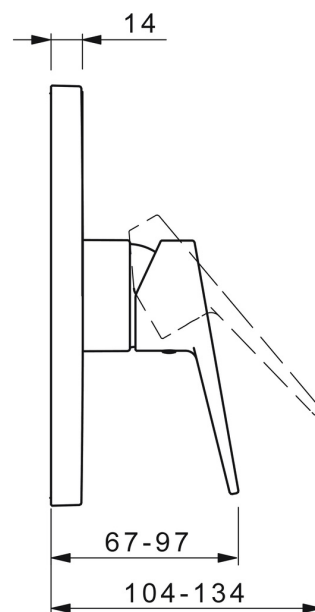

EAN: 4015474285569  
[static.hansa.com/89859085](https://static.hansa.com/89859085)

- Riešenia pre sprchy
- Jednopáková, Sada pre konečnú montáž
- Podomietková inštalácia
- Chróm
- Strmeňová páka, Páka so symbolom teplej a studenej vody, Jedna ovládacia páka / rukoväť
- Funkcie pre nastavenie maximálnej teploty a prietoku vody, Nastaviteľný obmedzovač teploty vody (súčasť dodávky, možnosť dodatočnej inštalácie)
- $\varnothing$  35 mm keramická kartuša pre ovládanie teploty a prietoku vody
- Telo batérie z mosadze DZR
- Štvorcová rozeta, BLUECLICK – pre ľahkú bezskrútkovú inštaláciu vonkajšej krytky

### SP89859083

	Názov	Kód
01	Funkčná jednotka, 3.5	59914303
02	Kartuš, 3.5 Classic	59913075
03	Skrutka rukáv, M38x1	59912115
04	Temperature adjustment limiter	59912325
05	O-kružok, 23.47x2.62	59914304
06	Kryt príruby, 185x150 mm	59914328
07	Fixing part	59914511
08	Skrutka, M4.5x80	59912890
09	Ružice	59912511
10	Skrutka, M5x8, SW2.5	59904755
11	Záslepka Sivá	59912112
12	Montážny kit	59914186
13	Ovládacia rukoväť	59913911
13	Ovládacia rukoväť	59913910
N.I.	Upevňovacia skrutka, M6x13	59914657
N.I.	Nadstavňový segment, 15 mm	59914182
N.I.	Adaptér, H/C reversed	59914184