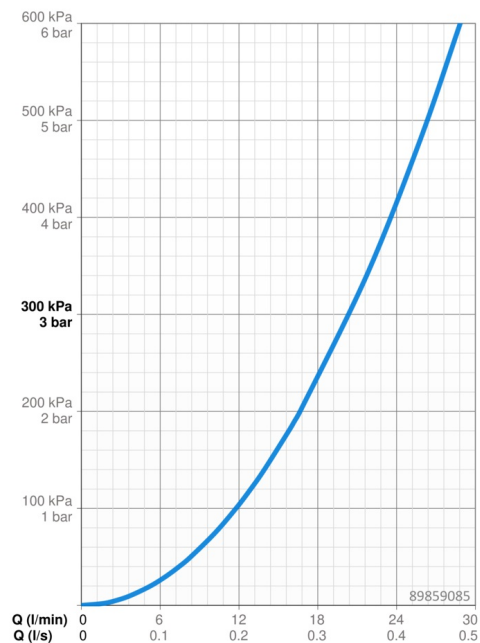

Technické údaje

Vlastnosti prietoku

Prietok pri tlaku 3 bar **20.4 l/min**

Technické vlastnosti

Dodávka teplej vody **max. +80°C**
Pracovný tlak **0.5-10 bar**

Predpisy

Norma EN **EN 817**
Trieda hlučnosti **I (ISO 3822)**

Schválenia a Prehlásenia

DVGW **DW-6506CS0196**
ABP **PA-IX 38160/IB**
Vyhlásenie o zhode **DoC**
EPD **S-P-07752**