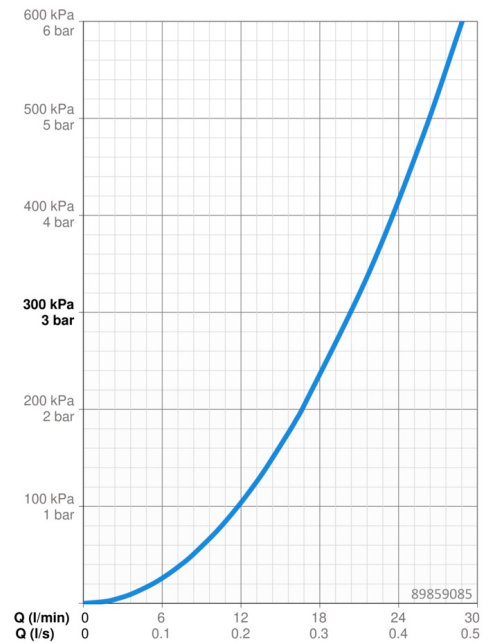

Technische gegevens

Doorstromingseigenschappen

Doorstroomhoeveelheid bij 3 bar **20.4 l/min**

Technische eigenschappen

Warmwatertoevoer **max. +80°C**
Werkdruk **0.5-10 bar**

Voorschriften

EN-norm **EN 817**
Geluidsklasse **I (ISO 3822)**

Toestemmingen en Verklaringen

DVGW **DW-6506CS0196**
ABP **PA-IX 38160/IB**
Verklaring van overeenstemming **DoC**
EPD **S-P-07752**

Duurzaamheid

EPD module A1 (kg CO2 eq.) **11,33**
EPD module A2 (kg CO2 eq.) **0,36**
EPD module A3 (kg CO2 eq.) **7,07**
EPD module A1-A3 (kg CO2 eq.) **18,69**
EPD module A4 (kg CO2 eq.) **0,31**
EPD module B7 (kg CO2 eq.) **3937,20**
EPD module C2 (kg CO2 eq.) **0,02**
EPD module C3 (kg CO2 eq.) **0,02**
EPD module C4 (kg CO2 eq.) **0,24**
EPD module D (kg CO2 eq.) **-5,78**