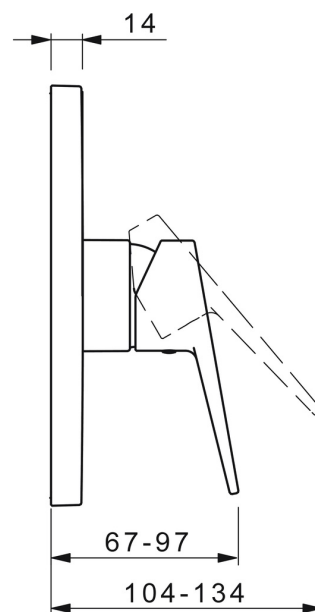

EAN: 4015474285569
static.hansa.com/89859085

- Douche oplossingen
- Eengreeps, Afbouwset
- Wandmontage voor inbouwunit
- Chrom
- Beugelhendel, Hendel met warm-koud-aanduiding, Eengreeps bediend
- Temperatuurbegrenzer, Temperatuurbegrenzer (achteraf instelbaar)
- \varnothing 35 mm keramisch binnenwerk voor debiet en temperatuur instelling
- Kraanhuis gemaakt van DZR messing
- Vierkante rozet, BLUECLICK rozettendrager voor eenvoudige montage

Technische gegevens

Doorstromingseigenschappen

Doorstroomhoeveelheid bij 3 bar **20.4 l/min**

Technische eigenschappen

Warmwatertoevoer **max. +80°C**
 Werkdruk **0.5-10 bar**

Voorschriften

EN-norm **EN 817**
 Geluidsklasse **I (ISO 3822)**

Reserveonderdelen

SP89859083

	Naam	Code
01	Functional unit, 3.5	59914303
02	Binnenwerk, 3.5 Classic	59913075
03	Schroef de mouw, M38x1	59912115
04	Temperature adjustment limiter	59912325
05	O-ring, 23.47x2.62	59914304
06	Afdekplaat, 185x150 mm Chromo	59914328
07	Fixing part	59914511
08	Schroef, M4.5x80	59912890
09	Rosassen Chromo	59912511
10	Schroef, M5x8, SW2.5	59904755
11	Sierdop Grijs	59912112
12	Installatie pakket	59914186
13	Hendel Chromo	59913911
13	Hendel Chromo	59913910
N.I.	Bevestigingsschroeven, M6x13	59914657
N.I.	Inbouwverlengstuk compleet, 15 mm	59914182
N.I.	Adapter, H/C reversed	59914184