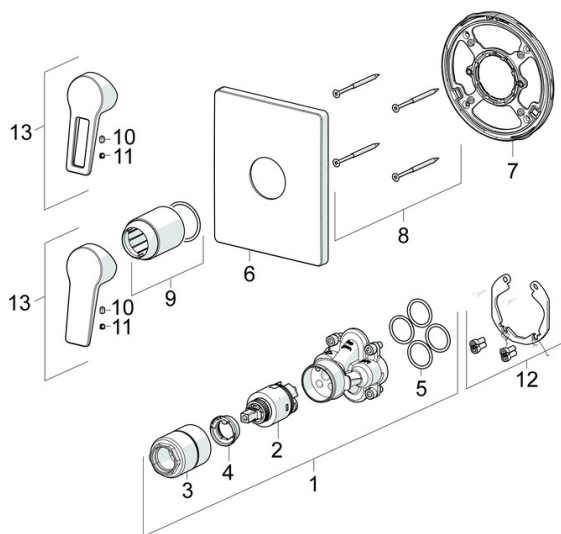

EAN: 4015474285569
static.hansa.com/89859085

- Douche oplossingen
- Eengreeps, Afbouwset
- Wandmontage voor inbouwunit
- Chrom
- Beugelhendel, Hendel met warm-koud-aanduiding, Eengreeps bediend
- Temperatuurbegrenzer, Temperatuurbegrenzer (achteraf instelbaar)
- \varnothing 35 mm keramisch binnenwerk voor debiet en temperatuur instelling
- Kraanhuis gemaakt van DZR messing
- Vierkante rozet, BLUECLICK rozettendrager voor eenvoudige montage

Toestemmingen en Verklaringen

DVGW **DW-6506CS0196**
 ABP **PA-IX 38160/IB**
 Verklaring van overeenstemming **DoC**
 EPD **S-P-07752**

Duurzaamheid

EPD module A1 (kg CO2 eq.) **11,33**
 EPD module A2 (kg CO2 eq.) **0,36**
 EPD module A3 (kg CO2 eq.) **7,07**
 EPD module A1-A3 (kg CO2 eq.) **18,69**
 EPD module A4 (kg CO2 eq.) **0,31**
 EPD module B7 (kg CO2 eq.) **3937,20**
 EPD module C2 (kg CO2 eq.) **0,02**
 EPD module C3 (kg CO2 eq.) **0,02**
 EPD module C4 (kg CO2 eq.) **0,24**
 EPD module D (kg CO2 eq.) **-5,78**

Reserveonderdelen

SP89859083

	Naam	Code
01	Functional unit, 3.5	59914303
02	Binnenwerk, 3.5 Classic	59913075
03	Schroef de mouw, M38x1	59912115
04	Temperature adjustment limiter	59912325
05	O-ring, 23.47x2.62	59914304
06	Afdekplaat, 185x150 mm Chromo	59914328
07	Fixing part	59914511
08	Schroef, M4.5x80	59912890
09	Rosassen Chromo	59912511
10	Schroef, M5x8, SW2.5	59904755
11	Sierdop Grijs	59912112
12	Installatie pakket	59914186
13	Hendel Chromo	59913911
13	Hendel Chromo	59913910
N.I.	Bevestigingsschroeven, M6x13	59914657
N.I.	Inbouwverlengstuk compleet, 15 mm	59914182
N.I.	Adapter, H/C reversed	59914184